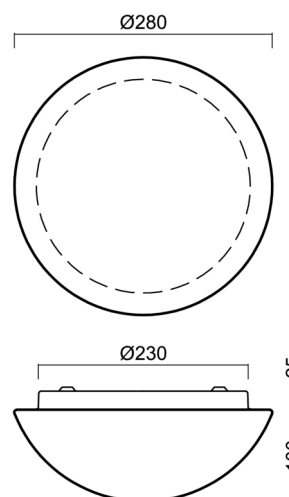

AURA 2

Kód produktu: AUR59006

Typ: LED-1L18E350K53/042 DALI 3K#

Krátký popis svítidla: Bílé přisazené LED svítidlo DALI a skleněné stínidlo TRIPLEX OPAL

Technické

Typy svítidel	Stmívatelné
Typ montáže	přisazené
Materiál základny	ocel
Materiál stínidla	třívrstvé sklo TRIPLEX OPÁL
Barva základny	bílá Ral9003
Barva stínidla	bílá
Držení stínidla	sklapovací systém
Umístění montáže	strop/stěna
Šířka	280 mm
Délka	280 mm
Výška	120 mm
Průměr	Ø 280 mm
Montážní otvor	4xØ5mm
Kabelový vstup	2xØ16mm
Energetická třída	D
Rázová pevnost	IK01
Provozní teplota	od -20°C do +30°C

Elektrické

Příkon	15 W
Stupeň krytí	IP43
Objímka	LED modul
Svorkovnice	zacvakávací
Počet svítidel na jistič B10A	31 ks
Počet svítidel na jistič B16A	50 ks
Počet svítidel na jistič C10A	52 ks
Počet svítidel na jistič C16A	85 ks

Světelné

Světelný tok svítidla	1520 lm
Světelný tok zdroje	2230 lm
Měrný výkon	101 lm/W
Teplota	3000 K
Životnost LED L80/B10	100000 hod
CRI	Ra80
MacAdam	3
Fotobiologická bezpečnost svítidla dle EN 62471 (Blue light hazard)	Risk group 0

Eulum data pro výpočtové programy jsou k dispozici na www.osmont.cz.