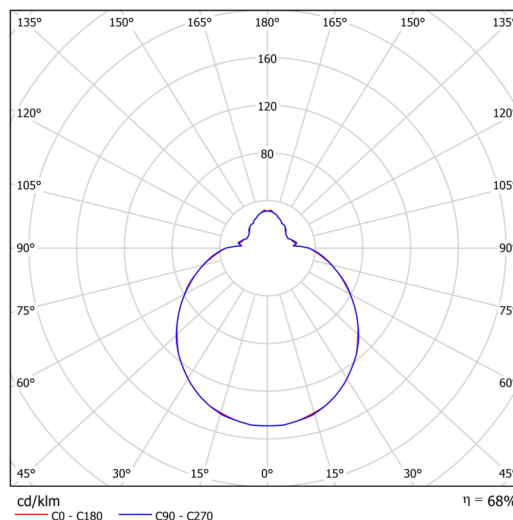

AURA 2

Kód produktu: AUR59006

Typ: LED-1L18E350K53/042 DALI 3K#

Krátký popis svítidla: Bílé přisazené LED svítidlo DALI a skleněné stínidlo TRIPLEX OPAL

Technické

Typy svítidel	Stmívatelné
Typ montáže	přisazené
Materiál základny	ocel
Materiál stínidla	třívrstvé sklo TRIPLEX OPÁL
Barva základny	bílá Ral9003
Barva stínidla	bílá
Držení stínidla	sklapovací systém
Umístění montáže	strop/stěna
Šířka	280 mm
Délka	280 mm
Výška	120 mm
Průměr	Ø 280 mm
Montážní otvor	4xØ5mm
Kabelový vstup	2xØ16mm
Energetická třída	D
Rázová pevnost	IK01
Provozní teplota	od -20°C do +30°C

Elektrické

Příkon	15 W
Stupeň krytí	IP43
Objímka	LED modul
Svorkovnice	zacvakávací
Počet svítidel na jistič B10A	31 ks
Počet svítidel na jistič B16A	50 ks
Počet svítidel na jistič C10A	52 ks
Počet svítidel na jistič C16A	85 ks

Světelné

Světelný tok svítidla	1520 lm
Světelný tok zdroje	2230 lm
Měrný výkon	101 lm/W
Teplota	3000 K
Životnost LED L80/B10	100000 hod
CRI	Ra80
MacAdam	3
Fotobiologická bezpečnost svítidla dle EN 62471 (Blue light hazard)	Risk group 0

Eulum data pro výpočtové programy jsou k dispozici na www.osmont.cz.