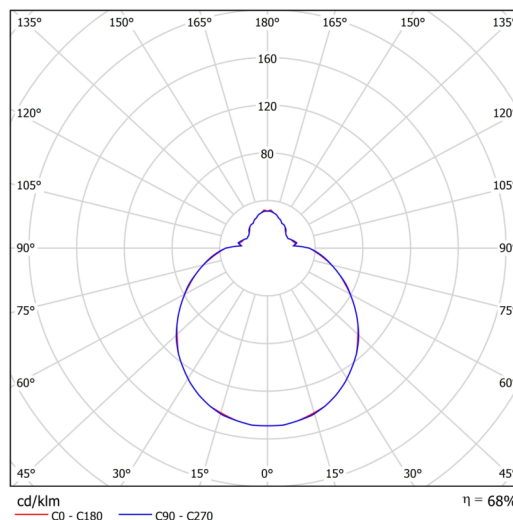

AURA 2

Kód produktu: AUR59005

Typ: LED-1L18E350K53/042 HF 3K#

Krátký popis svítidla: Bílé přisazené LED svítidlo senzorové a skleněné stínidlo TRIPLEX OPAL

Technické

Typy svítidel	Senzorové
Typ montáže	přisazené
Materiál základny	ocel
Materiál stínidla	třívrstvé sklo TRIPLEX OPÁL
Barva základny	bílá Ral9003
Barva stínidla	bílá
Držení stínidla	sklapovací systém
Umístění montáže	strop/stěna
Šířka	280 mm
Délka	280 mm
Výška	120 mm
Průměr	Ø 280 mm
Montážní otvor	4xØ5mm
Kabelový vstup	2xØ16mm
Energetická třída	D
Rázová pevnost	IK01
Provozní teplota	od -20°C do +30°C

Elektrické

Příkon	15 W
Stupeň krytí	IP43
Objímka	LED modul
Senzor	HF
Svorkovnice	zacvakávací
Počet svítidel na jistič B10A	72 ks
Počet svítidel na jistič B16A	116 ks
Počet svítidel na jistič C10A	72 ks
Počet svítidel na jistič C16A	116 ks

Světelné

Světelný tok svítidla	1520 lm
Světelný tok zdroje	2230 lm
Měrný výkon	101 lm/W
Teplota	3000 K
Životnost LED L80/B10	100000 hod
CRI	Ra80
MacAdam	3
Fotobiologická bezpečnost svítidla dle EN 62471 (Blue light hazard)	Risk group 0

Eulum data pro výpočtové programy jsou k dispozici na www.osmont.cz.