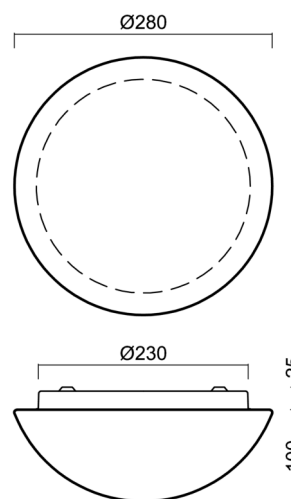

AURA 2

Kód produktu: AUR59004

Typ: LED-1L18E350K53/042 3K#

Krátký popis svítidla: Bílé přisazené LED svítidlo ON/OFF a skleněné stínidlo TRIPLEX OPAL

Technické

Typy svítidel	Klasické on/off
Typ montáže	přisazené
Materiál základny	ocel
Materiál stínidla	třívrstvé sklo TRIPLEX OPÁL
Barva základny	bílá Ral9003
Barva stínidla	bílá
Držení stínidla	sklapovací systém
Umístění montáže	strop/stěna
Šířka	280 mm
Délka	280 mm
Výška	120 mm
Průměr	ø 280 mm
Montážní otvor	4xø5mm
Kabelový vstup	2xø16mm
Energetická třída	D
Rázová pevnost	IK01
Provozní teplota	od -20°C do +30°C

Elektrické

Příkon	15 W
Stupeň krytí	IP43
Objímka	LED modul
Svorkovnice	zacvakávací
Počet svítidel na jistič B10A	72 ks
Počet svítidel na jistič B16A	116 ks
Počet svítidel na jistič C10A	72 ks
Počet svítidel na jistič C16A	116 ks

Světelné

Světelný tok svítidla	1520 lm
Světelný tok zdroje	2230 lm
Měrný výkon	101 lm/W
Teplota	3000 K
Životnost LED L80/B10	100000 hod
CRI	Ra80
MacAdam	3
Fotobiologická bezpečnost svítidla dle EN 62471 (Blue light hazard)	Risk group 0

Eulum data pro výpočtové programy jsou k dispozici na www.osmont.cz.