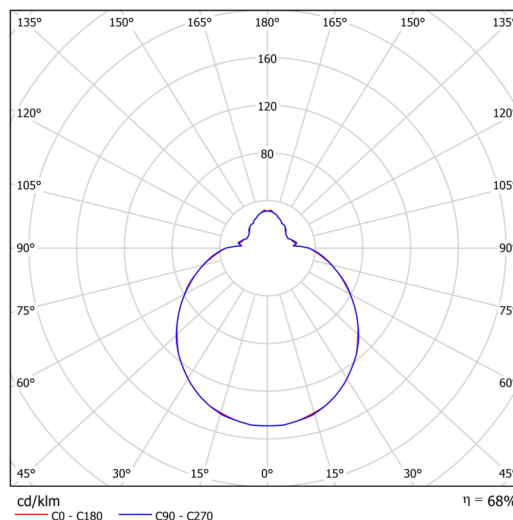

AURA 2

Kód produktu: AUR59004

Typ: LED-1L18E350K53/042 3K#

Krátký popis svítidla: Bílé přisazené LED svítidlo ON/OFF a skleněné stínidlo TRIPLEX OPAL

Technické

Typy svítidel	Klasické on/off
Typ montáže	přisazené
Materiál základny	ocel
Materiál stínidla	třívrstvé sklo TRIPLEX OPÁL
Barva základny	bílá Ral9003
Barva stínidla	bílá
Držení stínidla	sklapovací systém
Umístění montáže	strop/stěna
Šířka	280 mm
Délka	280 mm
Výška	120 mm
Průměr	ø 280 mm
Montážní otvor	4xø5mm
Kabelový vstup	2xø16mm
Energetická třída	D
Rázová pevnost	IK01
Provozní teplota	od -20°C do +30°C

Elektrické

Příkon	15 W
Stupeň krytí	IP43
Objímka	LED modul
Svorkovnice	zacvakávací
Počet svítidel na jistič B10A	72 ks
Počet svítidel na jistič B16A	116 ks
Počet svítidel na jistič C10A	72 ks
Počet svítidel na jistič C16A	116 ks

Světelné

Světelný tok svítidla	1520 lm
Světelný tok zdroje	2230 lm
Měrný výkon	101 lm/W
Teplota	3000 K
Životnost LED L80/B10	100000 hod
CRI	Ra80
MacAdam	3
Fotobiologická bezpečnost svítidla dle EN 62471 (Blue light hazard)	Risk group 0

Eulum data pro výpočtové programy jsou k dispozici na www.osmont.cz.