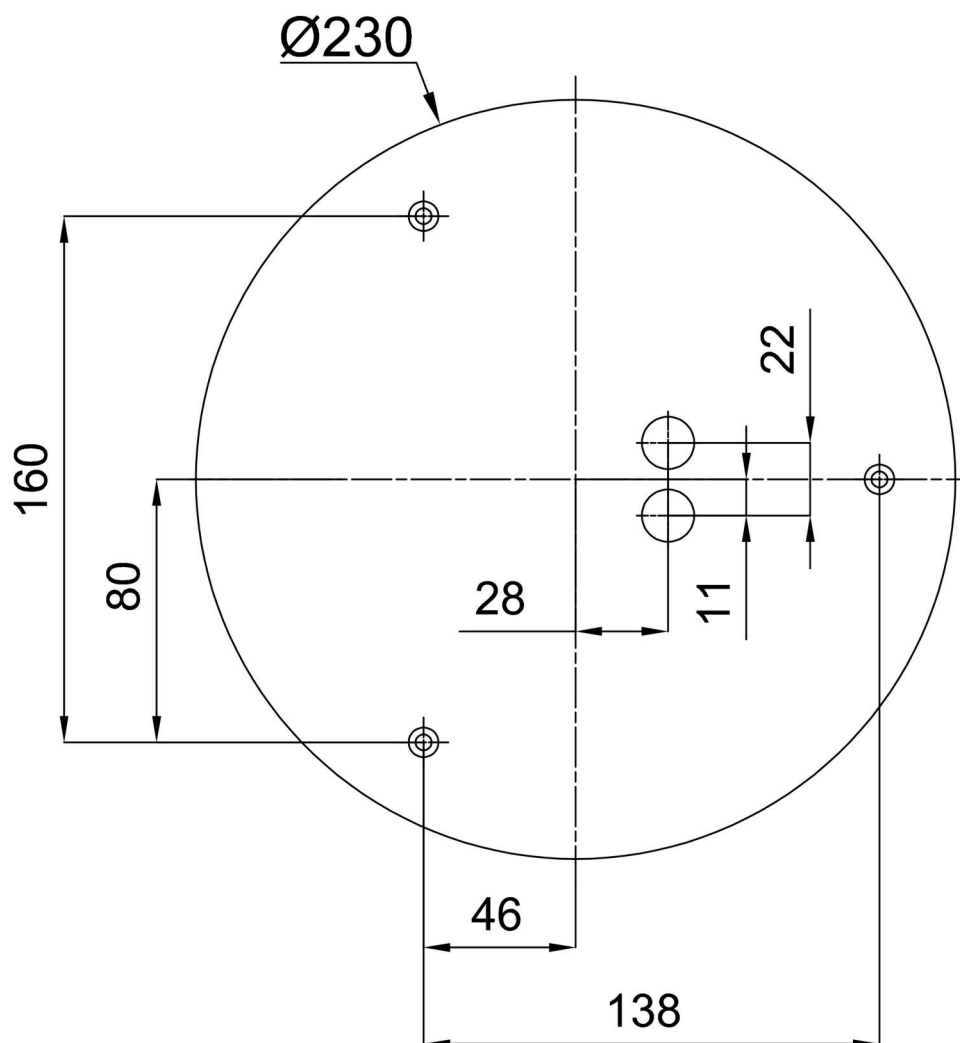

Typy svítidel	Senzorové
Typ montáže	přisazené
Materiál základny	ocel
Materiál stínidla	třívrstvé sklo TRIPLEX OPÁL
Barva základny	bílá Ral9003
Barva stínidla	bílá
Držení stínidla	sklapovací systém
Umístění montáže	strop/stěna
Šířka	280 mm
Délka	280 mm
Výška	120 mm
Průměr	Ø 280 mm
Montážní otvor	4xØ5mm
Kabelový vstup	2xØ16mm
Rázová pevnost	IK01
Provozní teplota	od -20°C do +30°C

Montážní rozměry:

Doplňkový sortiment:

Dekoratívni límec

Kód produktu	Název	Barva	Popis	Obrázek	Rozkres
30123	K52/DL4	bílá Ral9003	límeč je držěn monturou		
30124	K52/DL14	nerez leštěná	límeč je držěn monturou		
30125	K52/DL15	nerez broušená	límeč je držěn monturou		