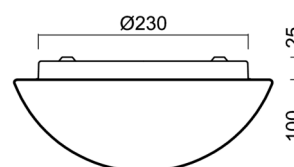

Světelné

Fotobiologická bezpečnost svítidla dle EN 62471 (Blue light hazard)	Risk group 0

Eulum data pro výpočtové programy jsou k dispozici na
www.osmont.cz.