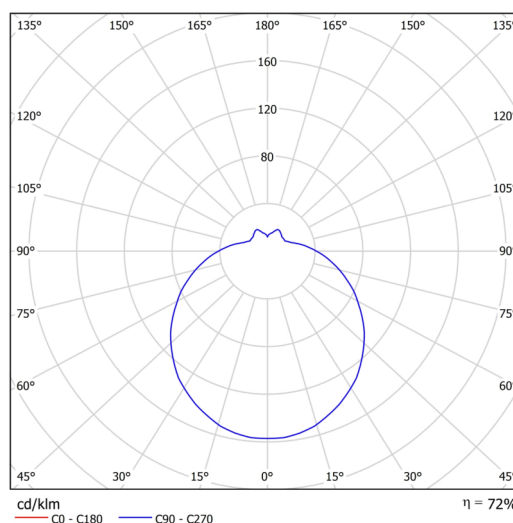

AURA 2

Kód produktu: AUR46100

Typ: IN-12K52/042 HF*

Krátký popis svítidla: Bílé přisazené žárovkové svítidlo
senzorové a skleněné stínidlo TRIPLEX OPAL

Technické

Typy svítidel	Senzorové
Typ montáže	přisazené
Materiál základny	ocel
Materiál stínidla	třívrstvé sklo TRIPLEX OPÁL
Barva základny	bílá Ral9003
Barva stínidla	bílá
Držení stínidla	sklapovací systém
Umístění montáže	strop/stěna
Šířka	280 mm
Délka	280 mm
Výška	120 mm
Průměr	Ø 280 mm
Montážní otvor	4xØ5mm
Kabelový vstup	2xØ16mm
Rázová pevnost	IK01
Provozní teplota	od -20°C do +30°C

Elektrické

Příkon	25 W
Stupeň krytí	IP43
Objímka	E27
Senzor	HF
Svorkovnice	zacvakávací

Světelné

Fotobiologická bezpečnost svítidla dle EN 62471 (Blue light hazard)	Risk group 0

Eulum data pro výpočtové programy jsou k dispozici na
www.osmont.cz.