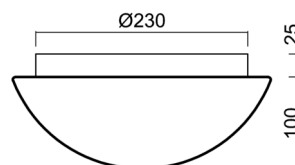

Světelné

Fotobiologická bezpečnost svítidla dle EN 62471 (Blue light hazard)	Risk group 0

Eulum data pro výpočtové programy jsou k dispozici na www.osmont.cz.