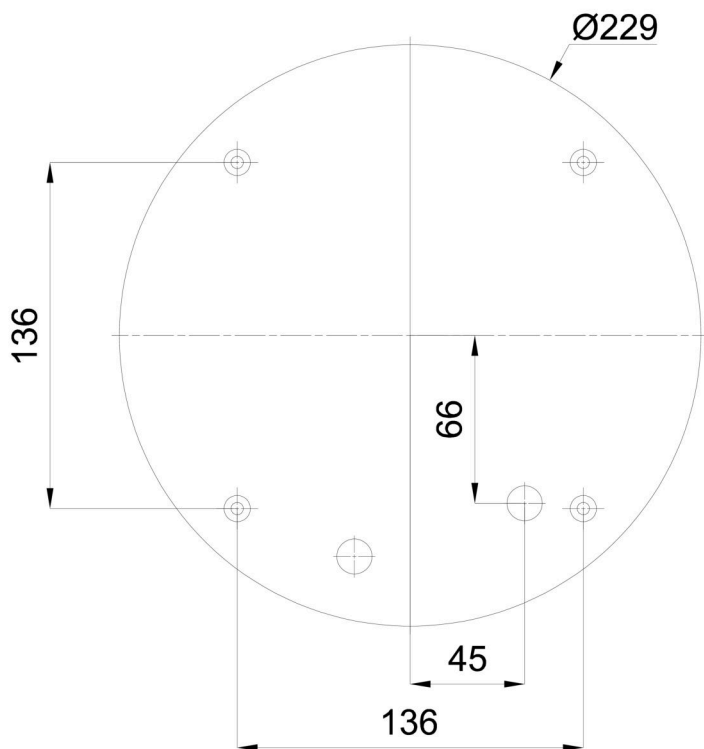

Typy svítidel	Klasické on/off
Typ montáže	přisazené
Materiál základny	polykarbonát
Materiál stínidla	třívrstvé sklo TRIPLEX OPÁL
Barva základny	bílá Ral9003
Barva stínidla	bílá
Držení stínidla	sklapovací systém
Umístění montáže	strop/stěna
Šířka	280 mm
Délka	280 mm
Výška	120 mm
Průměr	ø 280 mm
Montážní otvor	4xø5mm
Kabelový vstup	2xø14mm
Rázová pevnost	IK01

Elektrické

Příkon	25 W
Třída ochrany	2
Stupeň krytí	IP43
Objímka	E27
Svorkovnice	šroubovací

Světelné

Fotobiologická bezpečnost svítidla dle EN 62471 (Blue light hazard)	Risk group 0
---	--------------

Eulum data pro výpočtové programy jsou k dispozici na www.osmont.cz.

Montážní rozměry:

Doplňkový sortiment:

Stínidlo

Kód produktu	Název	Barva	Popis	Obrázek	Rozkres
20002	042	bílá			