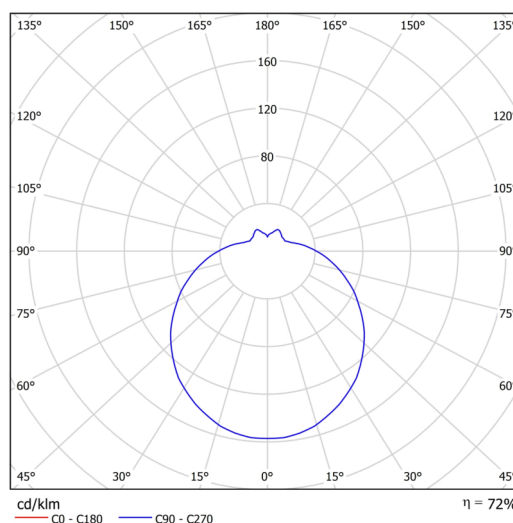

AURA 2

Kód produktu: AUR40042

Typ: IN-12DU52/042*

Krátký popis svítidla: Bílé přisazené žárovkové svítidlo ON/OFF a skleněné stínidlo TRIPLEX OPAL

Technické

Typy svítidel	Klasické on/off
Typ montáže	přisazené
Materiál základny	polykarbonát
Materiál stínidla	třívrstvé sklo TRIPLEX OPÁL
Barva základny	bílá Ral9003
Barva stínidla	bílá
Držení stínidla	sklapovací systém
Umístění montáže	strop/stěna
Šířka	280 mm
Délka	280 mm
Výška	120 mm
Průměr	ø 280 mm
Montážní otvor	4xø5mm
Kabelový vstup	2xø14mm
Rázová pevnost	IK01

Elektrické

Příkon	25 W
Třída ochrany	2
Stupeň krytí	IP43
Objímka	E27
Svorkovnice	šroubovací

Světelné

Fotobiologická bezpečnost svítidla dle EN 62471 (Blue light hazard)	Risk group 0

Eulum data pro výpočtové programy jsou k dispozici na www.osmont.cz.