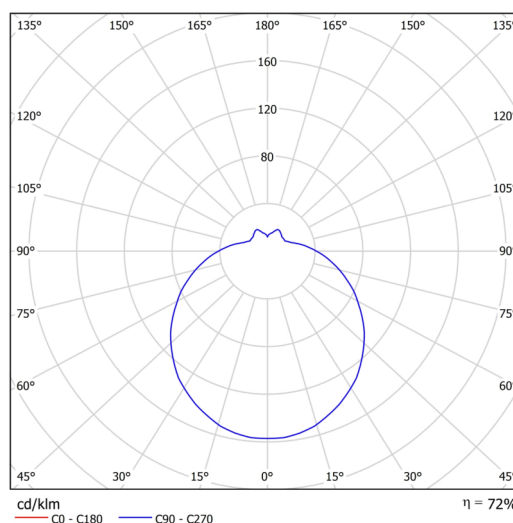

AURA 2

Kód produktu: AUR40018

Typ: IN-22K52/042*

Krátký popis svítidla: Bílé přisazené žárovkové svítidlo ON/OFF a skleněné stínidlo TRIPLEX OPAL

Technické

Typy svítidel	Klasické on/off
Typ montáže	přisazené
Materiál základny	ocel
Materiál stínidla	třívrstvé sklo TRIPLEX OPÁL
Barva základny	bílá Ral9003
Barva stínidla	bílá
Držení stínidla	sklapovací systém
Umístění montáže	strop/stěna
Šířka	280 mm
Délka	280 mm
Výška	120 mm
Průměr	ø 280 mm
Montážní otvor	4xø5mm
Kabelový vstup	2xø16mm
Rázová pevnost	IK01

Elektrické

Příkon	2x25 W
Stupeň krytí	IP43
Objímka	E27
Svorkovnice	zacvakávací

Světelné

Fotobiologická bezpečnost svítidla dle EN 62471 (Blue light hazard)	Risk group 0

Eulum data pro výpočtové programy jsou k dispozici na www.osmont.cz.