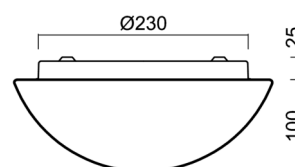

Typy svítidel	Klasické on/off
Typ montáže	přisazené
Materiál základny	ocel
Materiál stínidla	třívrstvé sklo TRIPLEX OPÁL
Barva základny	bílá Ral9003
Barva stínidla	bílá
Držení stínidla	sklapovací systém
Umístění montáže	strop/stěna
Šířka	280 mm
Délka	280 mm
Výška	120 mm
Průměr	ø 280 mm
Montážní otvor	4xø5mm
Kabelový vstup	2xø16mm
Rázová pevnost	IK01

Elektrické

Příkon	2x25 W
Stupeň krytí	IP43
Objímka	E27
Svorkovnice	zacvakávací

Světelné

Fotobiologická bezpečnost svítidla dle EN 62471 (Blue light hazard)	Risk group 0
---	--------------

Eulum data pro výpočtové programy jsou k dispozici na www.osmont.cz.