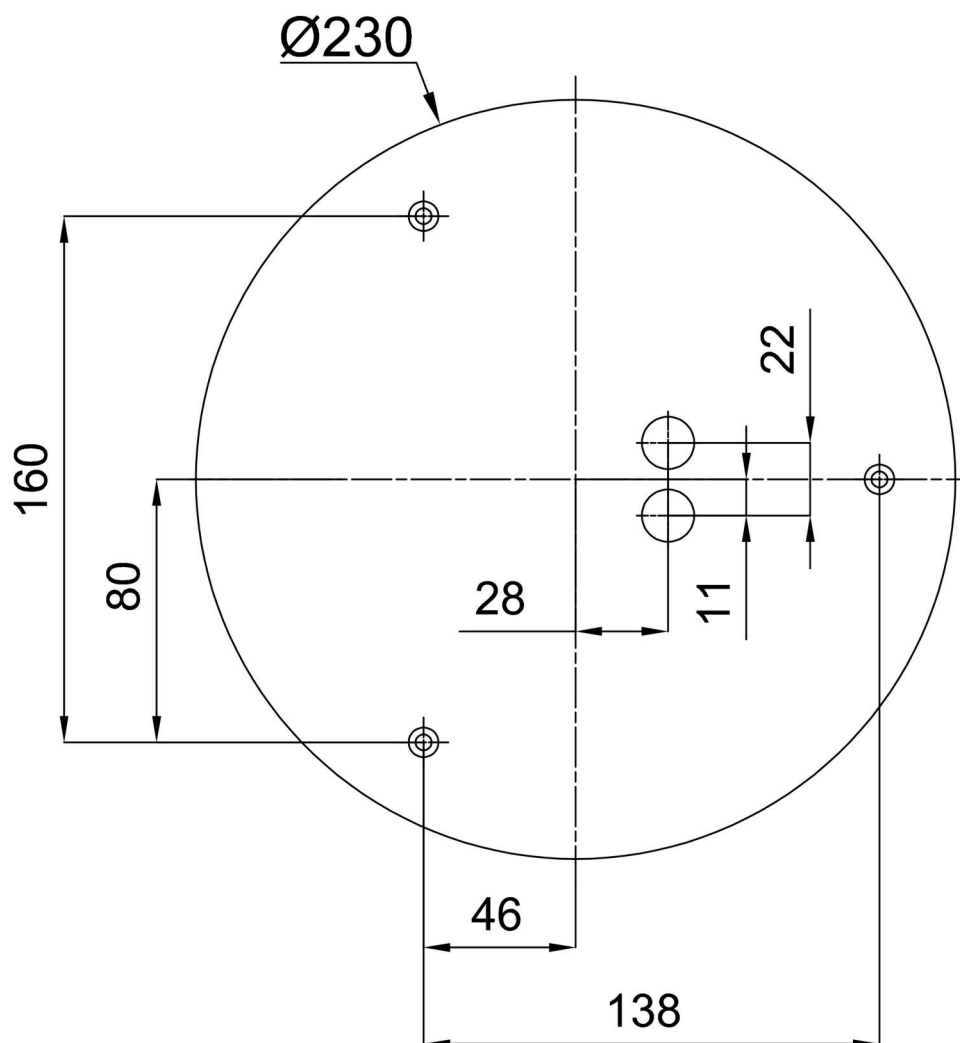

Typy svítidel	Klasické on/off
Typ montáže	přisazené
Materiál základny	ocel
Materiál stínidla	třívrstvé sklo TRIPLEX OPÁL
Barva základny	bílá Ral9003
Barva stínidla	bílá
Držení stínidla	sklapovací systém
Umístění montáže	strop/stěna
Šířka	280 mm
Délka	280 mm
Výška	120 mm
Průměr	ø 280 mm
Montážní otvor	4xø5mm
Kabelový vstup	2xø16mm
Rázová pevnost	IK01

Montážní rozměry:

Doplňkový sortiment:

Dekoratívni límec

Kód produktu	Název	Barva	Popis	Obrázek	Rozkres
30123	K52/DL4	bílá Ral9003	límeč je držěn monturou		
30124	K52/DL14	nerez leštěná	límeč je držěn monturou		
30125	K52/DL15	nerez broušená	límeč je držěn monturou		