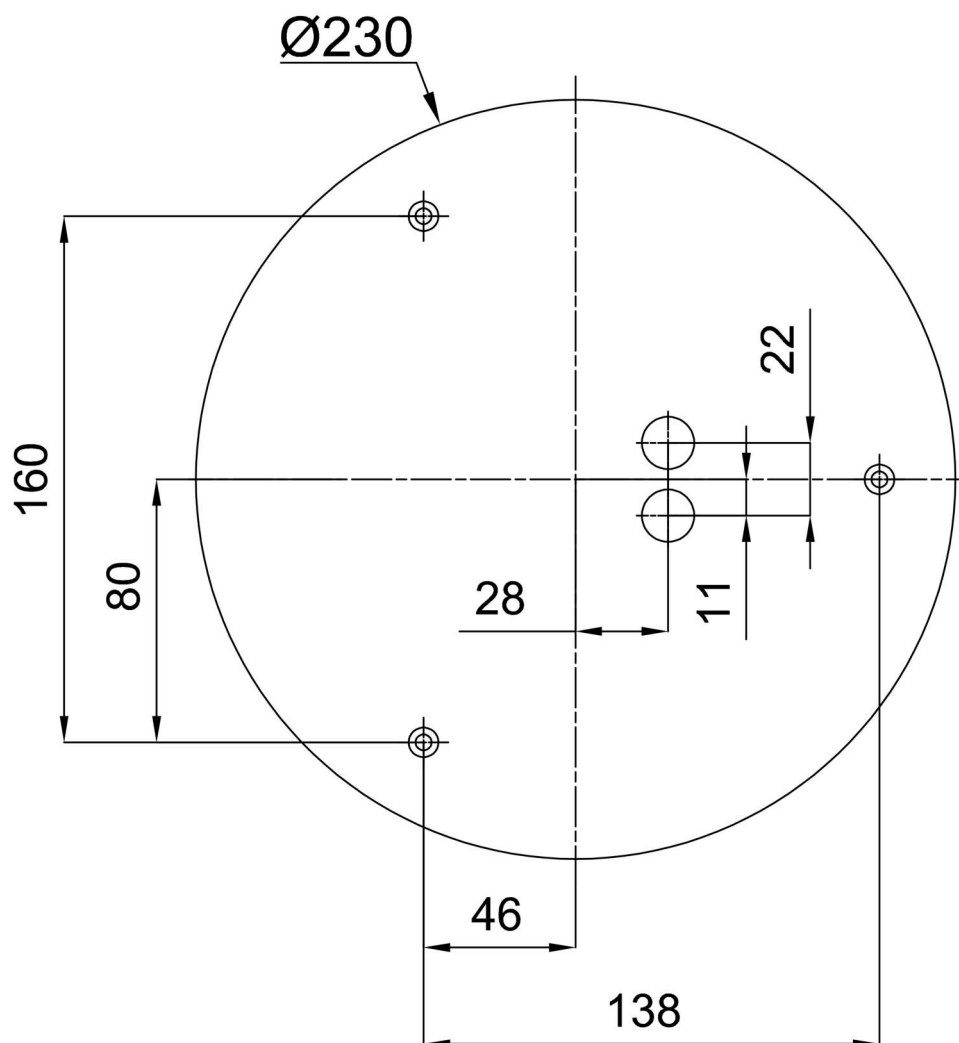

Typy svítidel	Klasické on/off
Typ montáže	přisazené
Materiál základny	ocel
Materiál stínidla	třívrstvé sklo TRIPLEX OPÁL
Barva základny	bílá Ral9003
Barva stínidla	bílá
Držení stínidla	sklapovací systém
Umístění montáže	strop/stěna
Šířka	280 mm
Délka	280 mm
Výška	120 mm
Průměr	ø 280 mm
Montážní otvor	4xø5mm
Kabelový vstup	2xø16mm
Rázová pevnost	IK01

Montážní rozměry:

Doplňkový sortiment:

Dekoratívni límec

Kód produktu	Název	Barva	Popis	Obrázek	Rozkres
30123	K52/DL4	bílá Ral9003	límeč je držěn monturou		
30124	K52/DL14	nerez leštěná	límeč je držěn monturou		
30125	K52/DL15	nerez broušená	límeč je držěn monturou		