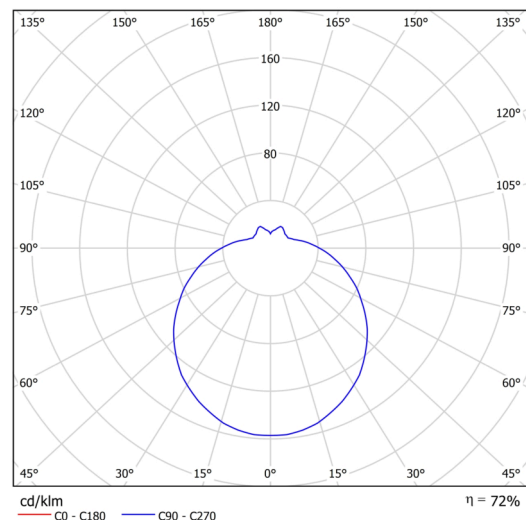

AURA 2

Kód produktu: AUR40017

Typ: IN-12K52/042*

Krátký popis svítidla: Bílé přisazené žárovkové svítidlo ON/OFF a skleněné stínidlo TRIPLEX OPAL

Technické

Typy svítidel	Klasické on/off
Typ montáže	přisazené
Materiál základny	ocel
Materiál stínidla	třívrstvé sklo TRIPLEX OPÁL
Barva základny	bílá Ral9003
Barva stínidla	bílá
Držení stínidla	sklapovací systém
Umístění montáže	strop/stěna
Šířka	280 mm
Délka	280 mm
Výška	120 mm
Průměr	ø 280 mm
Montážní otvor	4xø5mm
Kabelový vstup	2xø16mm
Rázová pevnost	IK01

Elektrické

Příkon	25 W
Stupeň krytí	IP43
Objímka	E27
Svorkovnice	zacvakávací

Světelné

Fotobiologická bezpečnost svítidla dle EN 62471 (Blue light hazard)	Risk group 0

Eulum data pro výpočtové programy jsou k dispozici na www.osmont.cz.