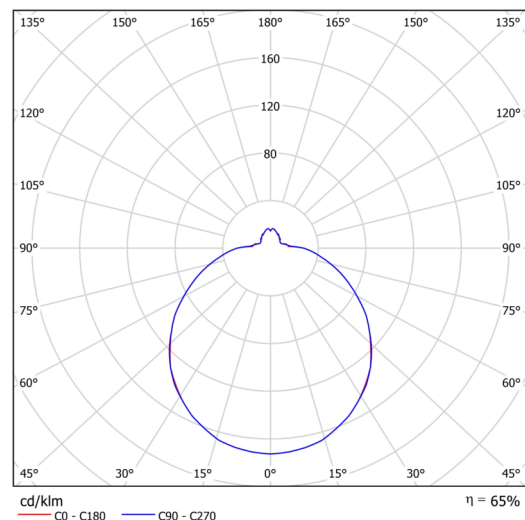

Světelné

Světelný tok svítidla	2440/2540 lm
Světelný tok zdroje	3750/3910 lm
Měrný výkon	101 lm/W
Teplota	3000/4000 K
Životnost LED L80/B10	100000 hod
CRI	Ra80
MacAdam	3
Fotobiologická bezpečnost svítidla dle EN 62471 (Blue light hazard)	Risk group 0