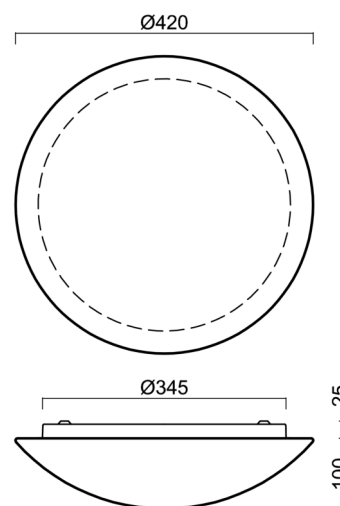

AURA 11

Kód produktu: AUR71181

Typ: LED-1L16E500BT15/015 HF 3/4K#

Krátký popis svítidla: Bílé přisazené přepínatelné LED svítidlo sensorové a skleněné stínidlo TRIPLEX OPAL

Technické

Typy svítidel	Senzorové
Typ montáže	přisazené
Materiál základny	ocel
Materiál stínidla	třívrstvé sklo TRIPLEX OPÁL
Barva základny	bílá Ral9003
Barva stínidla	bílá
Držení stínidla	bajonet
Umístění montáže	strop/stěna
Šířka	420 mm
Délka	420 mm
Výška	125 mm
Průměr	Ø 420 mm
Montážní otvor	3xØ5mm
Kabelový vstup	2xØ16mm
Energetická třída	D
Rázová pevnost	IK01
Provozní teplota	od -20°C do +30°C

Elektrické

Příkon	24 W
Stupeň krytí	IP44
Objímka	LED modul
Senzor	HF
Svorkovnice	zacvakávací
Počet svítidel na jistič B10A	37 ks
Počet svítidel na jistič B16A	59 ks
Počet svítidel na jistič C10A	37 ks
Počet svítidel na jistič C16A	59 ks

Světelné

Světelný tok svítidla	2440/2540 lm
Světelný tok zdroje	3750/3910 lm
Měrný výkon	101 lm/W
Teplota	3000/4000 K
Životnost LED L80/B10	100000 hod
CRI	Ra80
MacAdam	3
Fotobiologická bezpečnost svítidla dle EN 62471 (Blue light hazard)	Risk group 0

Eulum data pro výpočtové programy jsou k dispozici na www.osmont.cz.