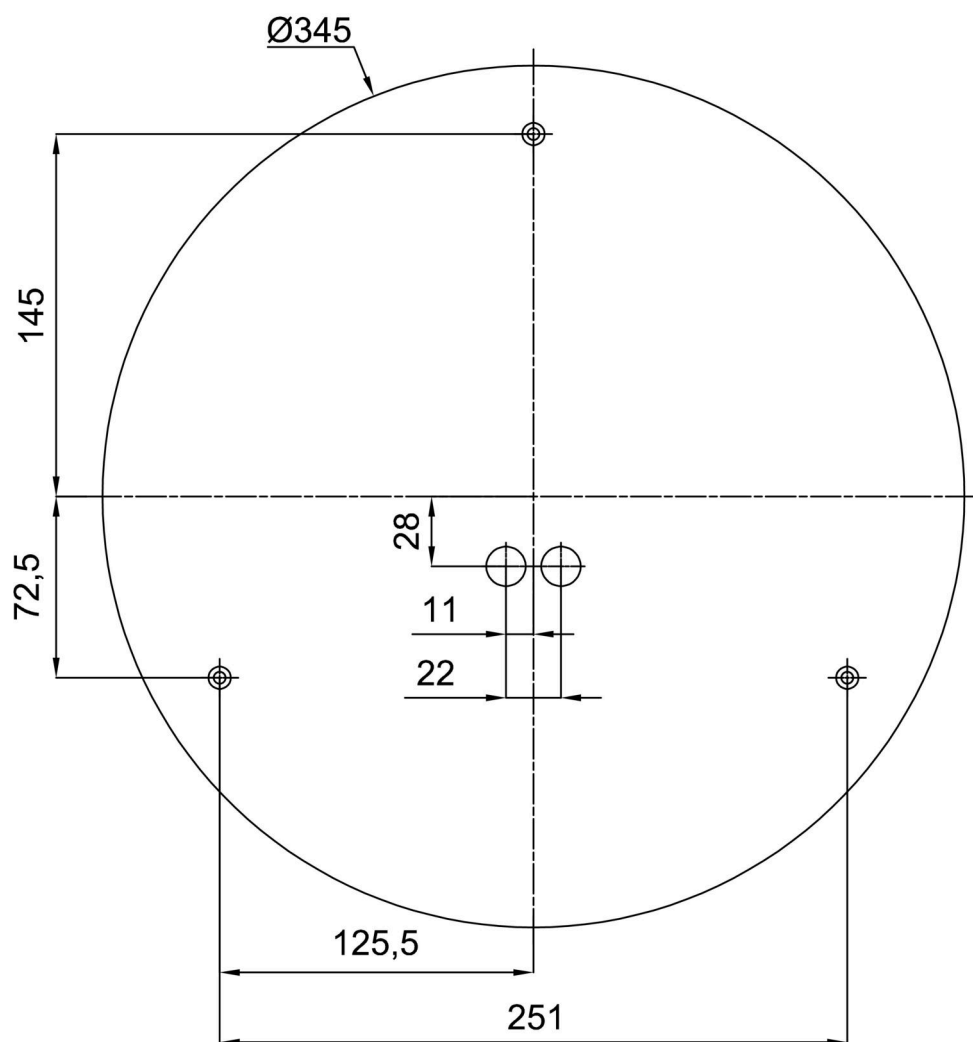

Logistické

EAN	8591728071820
Hmotnost NTT0	3.2 Kg
Hmotnost BTTO	3.6 Kg
Počet kartonů	1 ks
Objem balení	0.025 m³
Balení 1 šířka	0.435 m
Balení 1 délka	0.435 m
Balení 1 výška	0.13 m
Záruka*	60 měsíců

*U akumulátorů je poskytována záruka v délce 12 měsíců od data prodeje.

Montážní rozměry: