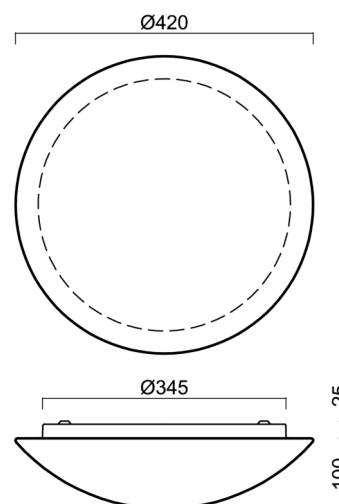

## Technické

Typy svítidel	Klasické on/off
Typ montáže	přisazené
Materiál základny	ocel
Materiál stínidla	třívrstvé sklo TRIPLEX OPÁL
Barva základny	bílá Ral9003
Barva stínidla	bílá
Držení stínidla	bajonet
Umístění montáže	strop/stěna
Šířka	420 mm
Délka	420 mm
Výška	125 mm
Průměr	Ø 420 mm
Montážní otvor	3xØ5mm
Kabelový vstup	2xØ16mm
Energetická třída	D
Rázová pevnost	IK01
Provozní teplota	od -20°C do +30°C

## Stínidlo

Kód produktu	Název	Barva	Popis	Obrázek	Rozkres
20056	015	bílá		