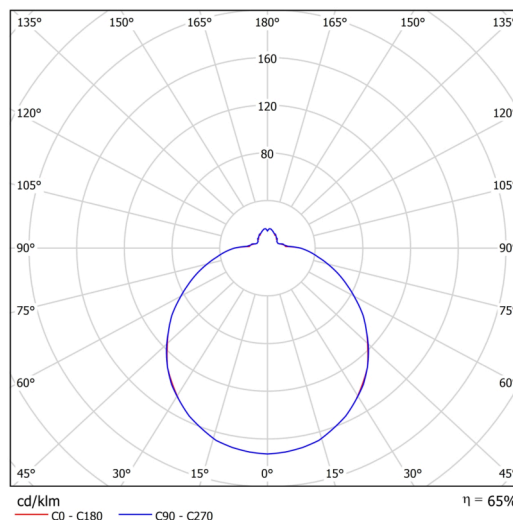

Světelné

Světelný tok svítidla	2440/2540 lm
Světelný tok zdroje	3750/3910 lm
Měrný výkon	101 lm/W
Teplota	3000/4000 K
Životnost LED L80/B10	100000 hod
CRI	Ra80
MacAdam	3
Fotobiologická bezpečnost svítidla dle EN 62471 (Blue light hazard)	Risk group 0