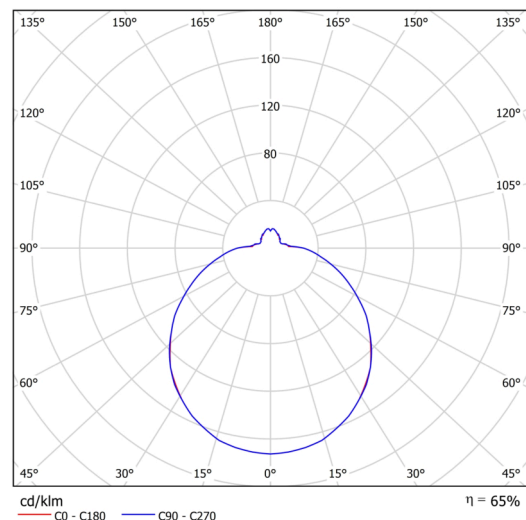

Světelné

Světelný tok svítidla	1730/1800 lm
Světelný tok zdroje	2660/2770 lm
Měrný výkon	101 lm/W
Teplota	3000/4000 K
Životnost LED L80/B10	100000 hod
CRI	Ra80
MacAdam	3
Fotobiologická bezpečnost svítidla dle EN 62471 (Blue light hazard)	Risk group 0