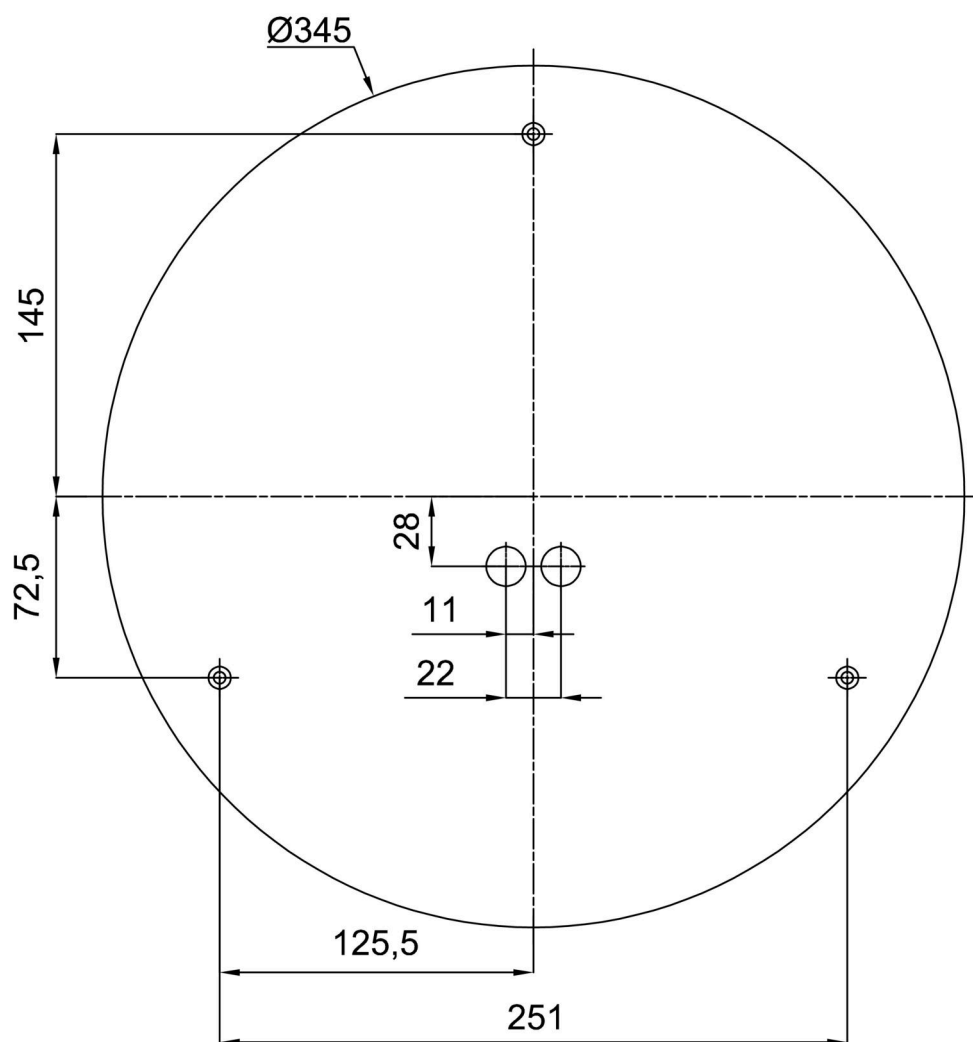

Logistické

EAN	8591728071813
Hmotnost NTT0	3.2 Kg
Hmotnost BTTO	3.6 Kg
Počet kartonů	1 ks
Objem balení	0.025 m³
Balení 1 šířka	0.435 m
Balení 1 délka	0.435 m
Balení 1 výška	0.13 m
Záruka*	60 měsíců

*U akumulátorů je poskytována záruka v délce 12 měsíců od data prodeje.

Montážní rozměry: