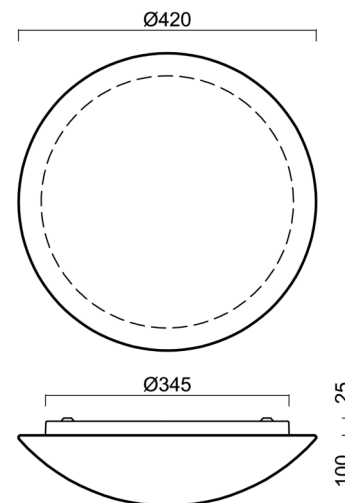

Technické

Typy svítidel	Stmívatelné
Typ montáže	přisazené
Materiál základny	ocel
Materiál stínidla	třívrstvé sklo TRIPLEX OPÁL
Barva základny	bílá Ral9003
Barva stínidla	bílá
Držení stínidla	bajonet
Umístění montáže	strop/stěna
Šířka	420 mm
Délka	420 mm
Výška	125 mm
Průměr	Ø 420 mm
Montážní otvor	3xØ5mm
Kabelový vstup	2xØ16mm
Energetická třída	D
Rázová pevnost	IK01
Provozní teplota	od -20°C do +30°C