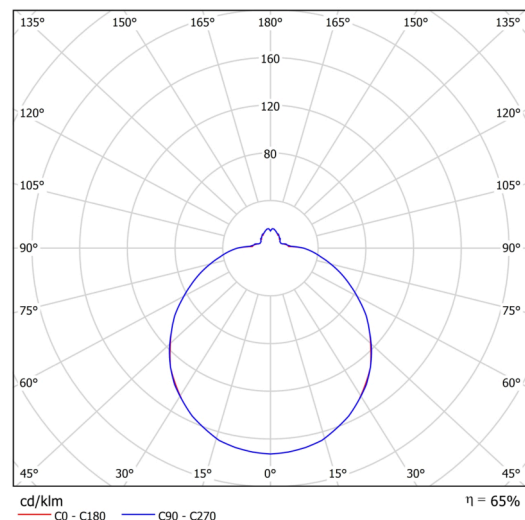

AURA 11

Kód produktu: AUR71178

Typ: LED-1L16E350BT15/015 HF 3/4K#

Krátký popis svítidla: Bílé přisazené přepínatelné LED svítidlo sensorové a skleněné stínidlo TRIPLEX OPAL

Technické

Typy svítidel	Senzorové
Typ montáže	přisazené
Materiál základny	ocel
Materiál stínidla	třívrstvé sklo TRIPLEX OPÁL
Barva základny	bílá Ral9003
Barva stínidla	bílá
Držení stínidla	bajonet
Umístění montáže	strop/stěna
Šířka	420 mm
Délka	420 mm
Výška	125 mm
Průměr	Ø 420 mm
Montážní otvor	3xØ5mm
Kabelový vstup	2xØ16mm
Energetická třída	D
Rázová pevnost	IK01
Provozní teplota	od -20°C do +30°C

Elektrické

Příkon	17 W
Stupeň krytí	IP44
Objímka	LED modul
Senzor	HF
Svorkovnice	zacvakávací
Počet svítidel na jistič B10A	65 ks
Počet svítidel na jistič B16A	105 ks
Počet svítidel na jistič C10A	39 ks
Počet svítidel na jistič C16A	63 ks

Světelné

Světelný tok svítidla	1730/1800 lm
Světelný tok zdroje	2660/2770 lm
Měrný výkon	101 lm/W
Teplota	3000/4000 K
Životnost LED L80/B10	100000 hod
CRI	Ra80
MacAdam	3
Fotobiologická bezpečnost svítidla dle EN 62471 (Blue light hazard)	Risk group 0

Eulum data pro výpočtové programy jsou k dispozici na www.osmont.cz.