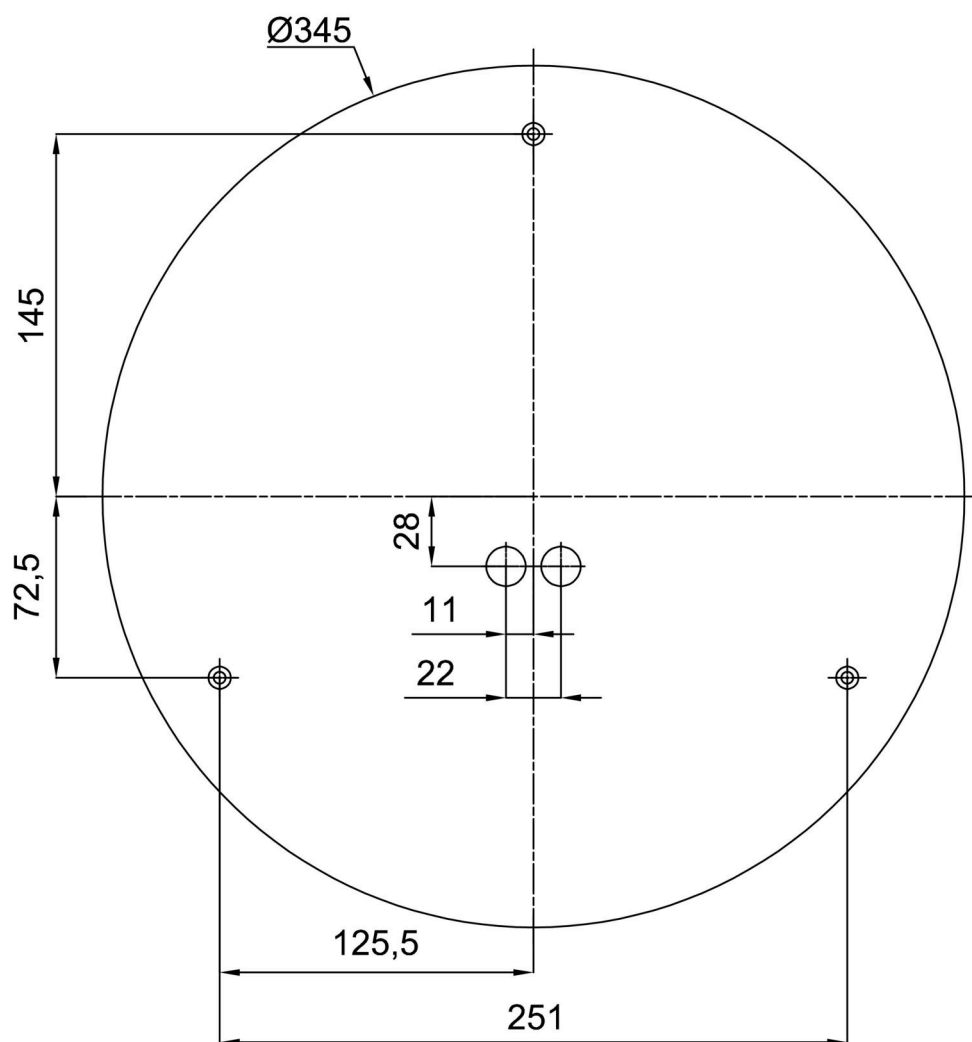

Logistické

EAN	8591728071790
Hmotnost NTT0	3.2 Kg
Hmotnost BTTO	3.6 Kg
Počet kartonů	1 ks
Objem balení	0.025 m³
Balení 1 šířka	0.435 m
Balení 1 délka	0.435 m
Balení 1 výška	0.13 m
Záruka*	60 měsíců

*U akumulátorů je poskytována záruka v délce 12 měsíců od data prodeje.

Montážní rozměry: