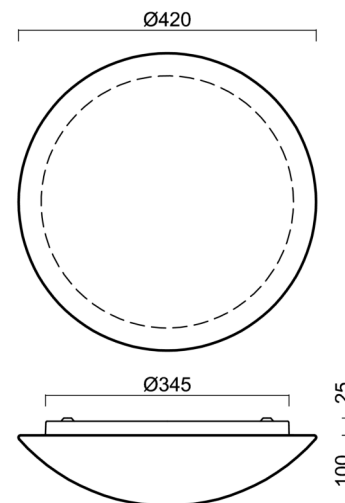

Technické

Typy svítidel	Klasické on/off
Typ montáže	přisazené
Materiál základny	ocel
Materiál stínidla	třívrstvé sklo TRIPLEX OPÁL
Barva základny	bílá Ral9003
Barva stínidla	bílá
Držení stínidla	bajonet
Umístění montáže	strop/stěna
Šířka	420 mm
Délka	420 mm
Výška	125 mm
Průměr	ø 420 mm
Montážní otvor	3xø5mm
Kabelový vstup	2xø16mm
Energetická třída	D
Rázová pevnost	IK01
Provozní teplota	od -20°C do +30°C