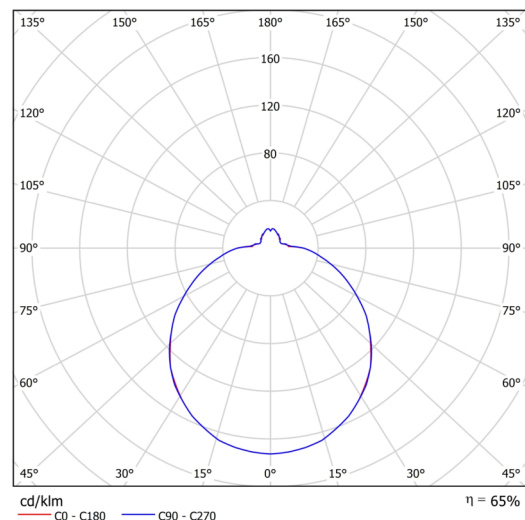

Světelné

Světelný tok svítidla	1730/1800 lm
Světelný tok zdroje	2660/2770 lm
Měrný výkon	101 lm/W
Teplota	3000/4000 K
Životnost LED L80/B10	100000 hod
CRI	Ra80
MacAdam	3
Fotobiologická bezpečnost svítidla dle EN 62471 (Blue light hazard)	Risk group 0