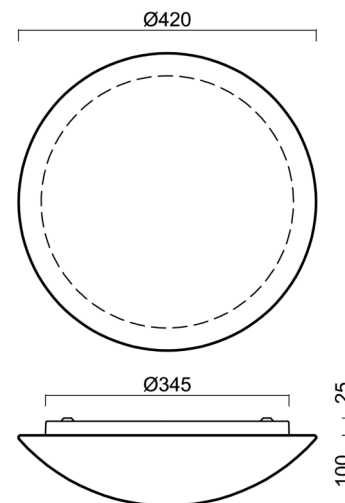

AURA 11

Kód produktu: AUR68557

Typ: LED-1L16E500BT15/015/NK1W 4K#

Krátký popis svítidla: Bílé přisazené LED svítidlo nouzové kombinované a skleněné stínidlo TRIPLEX OPAL

Technické

Typy svítidel	Nouzové kombinované
Typ montáže	přisazené
Materiál základny	ocel
Materiál stínidla	třívrstvé sklo TRIPLEX OPÁL
Barva základny	bílá Ral9003
Barva stínidla	bílá
Držení stínidla	bajonet
Umístění montáže	strop/stěna
Šířka	420 mm
Délka	420 mm
Výška	125 mm
Průměr	ø 420 mm
Montážní otvor	3xø5mm
Kabelový vstup	2xø16mm
Energetická třída	D
Rázová pevnost	IK01
Provozní teplota	od 0°C do +30°C

Elektrické

Příkon	24 W
Stupeň krytí	IP44
Objímka	LED modul
Typ baterií	NiCd
Čas nouze	3 hod
Svorkovnice	zacvakávací
Počet svítidel na jistič B10A	26 ks
Počet svítidel na jistič B16A	40 ks
Počet svítidel na jistič C10A	30 ks
Počet svítidel na jistič C16A	48 ks

Světelné

Světelný tok svítidla	2540 lm
Světelný tok zdroje	3910 lm
Světelný tok zdroje v nouzovém režimu	150 lm
Měrný výkon	105 lm/W
Teplota	4000 K
Životnost LED L80/B10	100000 hod
CRI	Ra80
MacAdam	3
Fotobiologická bezpečnost svítidla dle EN 62471 (Blue light hazard)	Risk group 0

Eulum data pro výpočtové programy jsou k dispozici na www.osmont.cz.