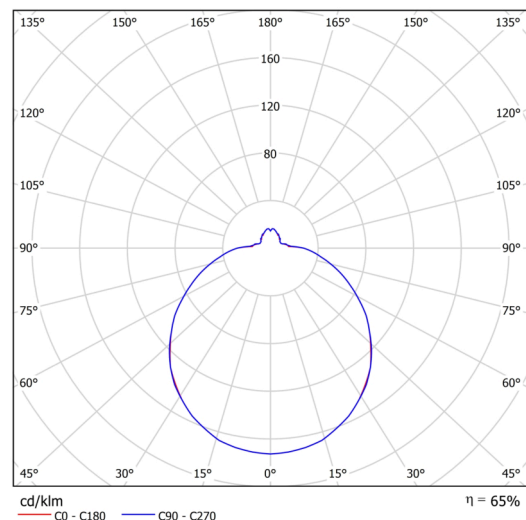

AURA 11

Kód produktu: AUR68557

Typ: LED-1L16E500BT15/015/NK1W 4K#

Krátký popis svítidla: Bílé přisazené LED svítidlo nouzové kombinované a skleněné stínidlo TRIPLEX OPAL

Technické

Typy svítidel	Nouzové kombinované
Typ montáže	přisazené
Materiál základny	ocel
Materiál stínidla	třívrstvé sklo TRIPLEX OPÁL
Barva základny	bílá Ral9003
Barva stínidla	bílá
Držení stínidla	bajonet
Umístění montáže	strop/stěna
Šířka	420 mm
Délka	420 mm
Výška	125 mm
Průměr	ø 420 mm
Montážní otvor	3xø5mm
Kabelový vstup	2xø16mm
Energetická třída	D
Rázová pevnost	IK01
Provozní teplota	od 0°C do +30°C

Elektrické

Příkon	24 W
Stupeň krytí	IP44
Objímka	LED modul
Typ baterií	NiCd
Čas nouze	3 hod
Svorkovnice	zacvakávací
Počet svítidel na jistič B10A	26 ks
Počet svítidel na jistič B16A	40 ks
Počet svítidel na jistič C10A	30 ks
Počet svítidel na jistič C16A	48 ks

Světelné

Světelný tok svítidla	2540 lm
Světelný tok zdroje	3910 lm
Světelný tok zdroje v nouzovém režimu	150 lm
Měrný výkon	105 lm/W
Teplota	4000 K
Životnost LED L80/B10	100000 hod
CRI	Ra80
MacAdam	3
Fotobiologická bezpečnost svítidla dle EN 62471 (Blue light hazard)	Risk group 0

Eulum data pro výpočtové programy jsou k dispozici na www.osmont.cz.