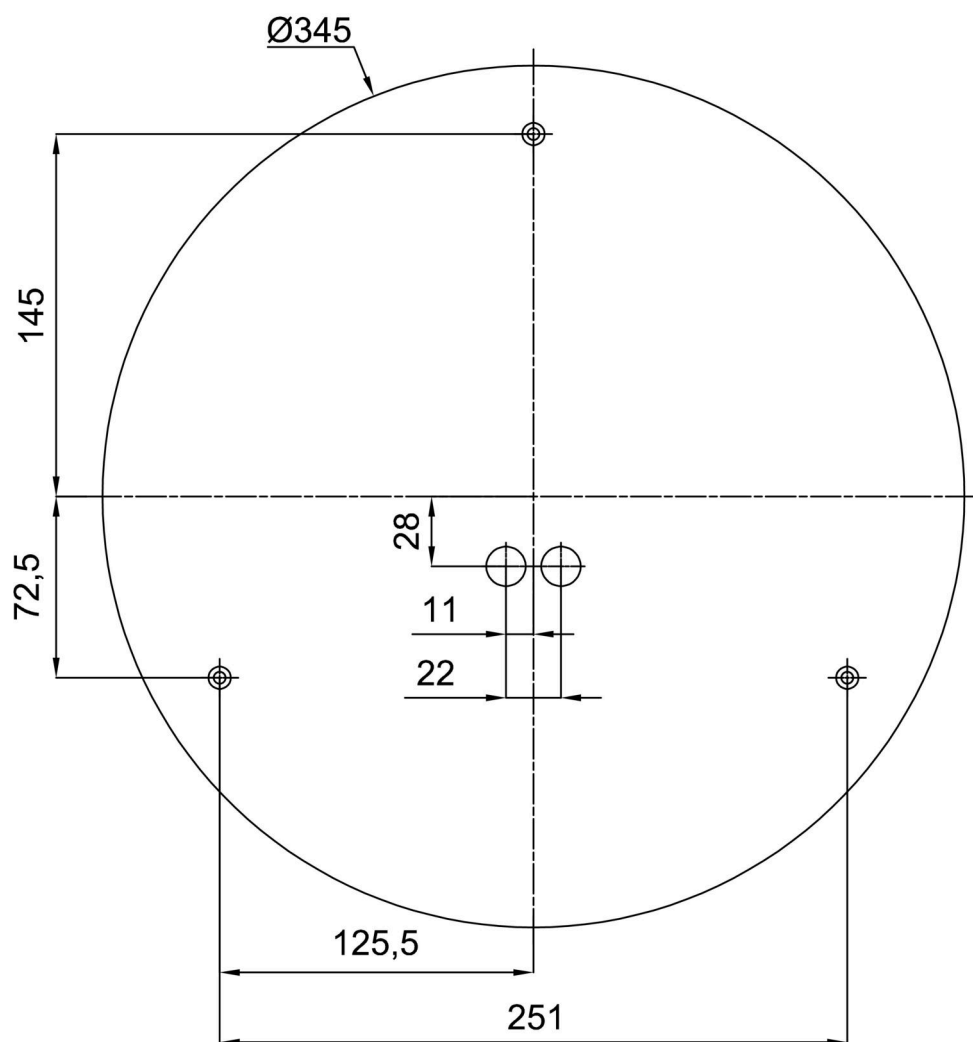

Logistické

EAN	8591728070267
Hmotnost NTT0	3.2 Kg
Hmotnost BTTO	3.6 Kg
Počet kartonů	1 ks
Objem balení	0.025 m³
Balení 1 šířka	0.435 m
Balení 1 délka	0.435 m
Balení 1 výška	0.13 m
Záruka*	60 měsíců

*U akumulátorů je poskytována záruka v délce 12 měsíců od data prodeje.

Montážní rozměry: