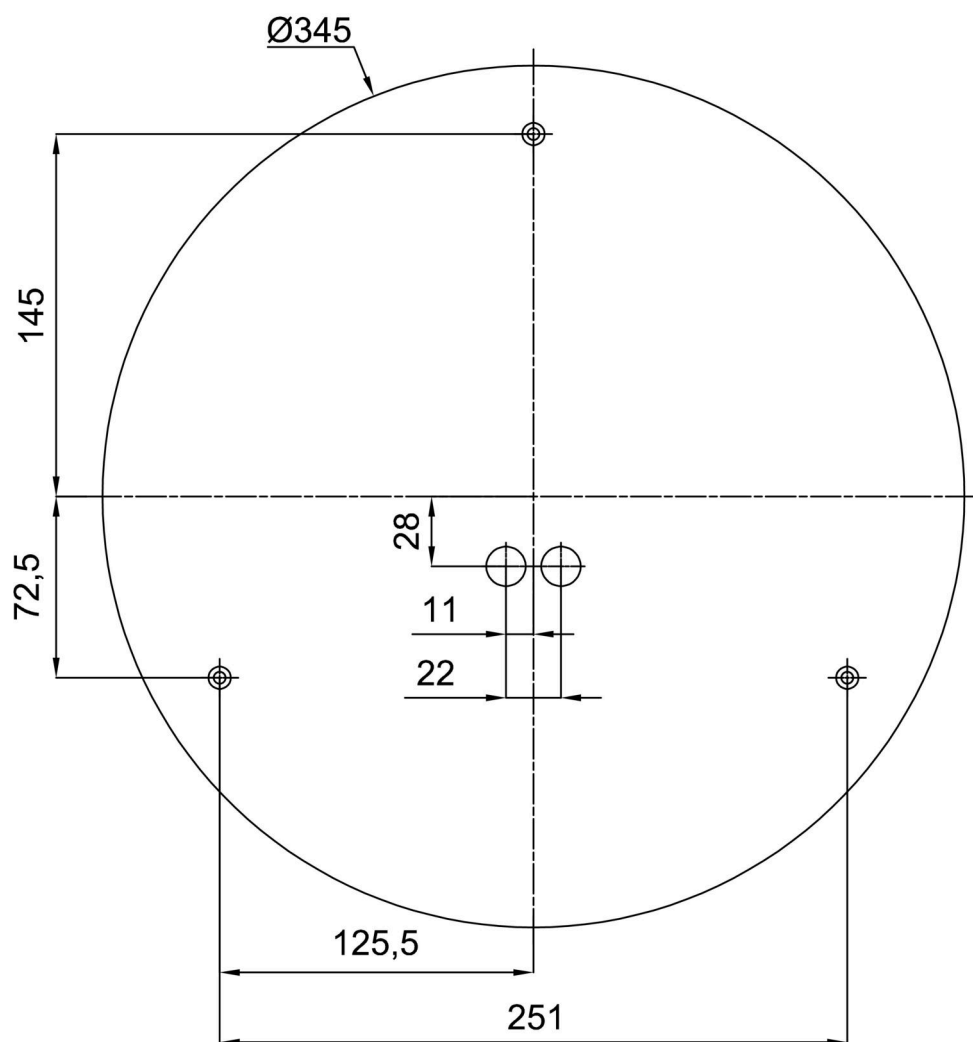

Logistické

EAN	8591728070250
Hmotnost NTT0	3.2 Kg
Hmotnost BTTO	3.6 Kg
Počet kartonů	1 ks
Objem balení	0.025 m³
Balení 1 šířka	0.435 m
Balení 1 délka	0.435 m
Balení 1 výška	0.13 m
Záruka*	60 měsíců

*U akumulátorů je poskytována záruka v délce 12 měsíců od data prodeje.

Montážní rozměry: