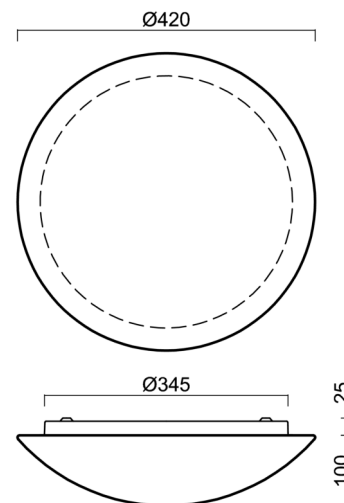

## Technické

Typy svítidel	Corridor
Typ montáže	přisazené
Materiál základny	ocel
Materiál stínidla	třívrstvé sklo TRIPLEX OPÁL
Barva základny	bílá Ral9003
Barva stínidla	bílá
Držení stínidla	bajonet
Umístění montáže	strop/stěna
Šířka	420 mm
Délka	420 mm
Výška	125 mm
Průměr	ø 420 mm
Montážní otvor	3xø5mm
Kabelový vstup	2xø16mm
Energetická třída	D
Rázová pevnost	IK01
Provozní teplota	od -20°C do +30°C

## Stínidlo

Kód produktu	Název	Barva	Popis	Obrázek	Rozkres
20056	015	bílá		