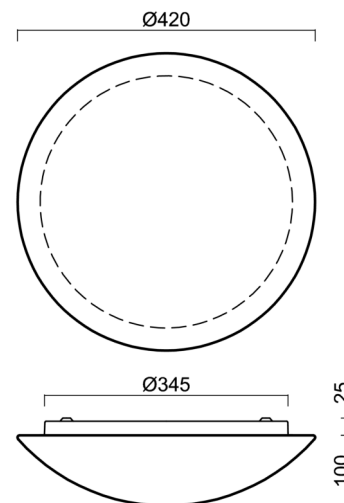

Technické

Typy svítidel	Stmívatelné
Typ montáže	přisazené
Materiál základny	ocel
Materiál stínidla	třívrstvé sklo TRIPLEX OPÁL
Barva základny	bílá Ral9003
Barva stínidla	bílá
Držení stínidla	bajonet
Umístění montáže	strop/stěna
Šířka	420 mm
Délka	420 mm
Výška	125 mm
Průměr	ø 420 mm
Montážní otvor	3xø5mm
Kabelový vstup	2xø16mm
Energetická třída	D
Rázová pevnost	IK01
Provozní teplota	od -20°C do +30°C