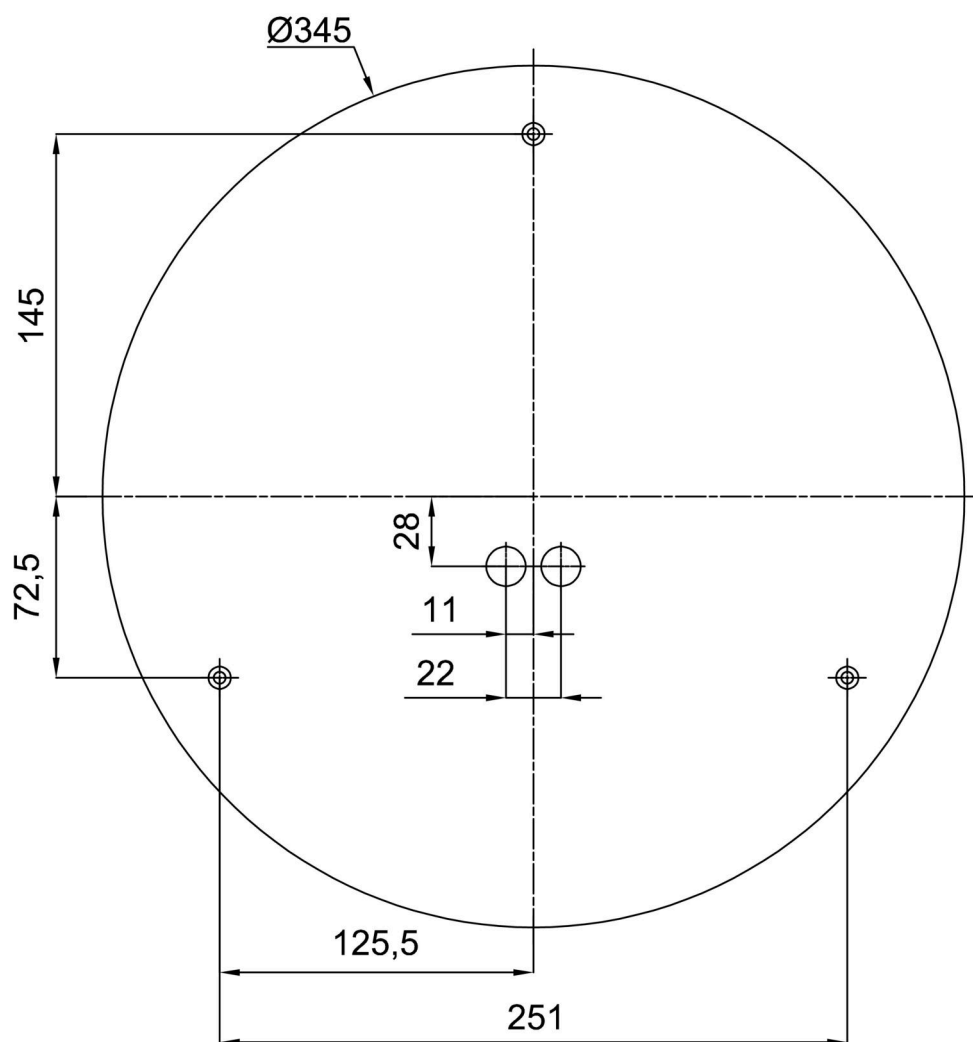

Logistické

EAN	8591728070243
Hmotnost NTT0	3.2 Kg
Hmotnost BTTO	3.6 Kg
Počet kartonů	1 ks
Objem balení	0.025 m³
Balení 1 šířka	0.435 m
Balení 1 délka	0.435 m
Balení 1 výška	0.13 m
Záruka*	60 měsíců

*U akumulátorů je poskytována záruka v délce 12 měsíců od data prodeje.

Montážní rozměry: