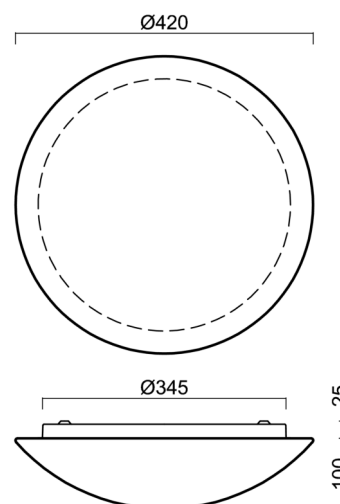

## Technické

Typy svítidel	Senzorové
Typ montáže	přisazené
Materiál základny	ocel
Materiál stínidla	třívrstvé sklo TRIPLEX OPÁL
Barva základny	bílá Ral9003
Barva stínidla	bílá
Držení stínidla	bajonet
Umístění montáže	strop/stěna
Šířka	420 mm
Délka	420 mm
Výška	125 mm
Průměr	Ø 420 mm
Montážní otvor	3xØ5mm
Kabelový vstup	2xØ16mm
Energetická třída	D
Rázová pevnost	IK01
Provozní teplota	od -20°C do +30°C

## Stínidlo

Kód produktu	Název	Barva	Popis	Obrázek	Rozkres
20056	015	bílá			