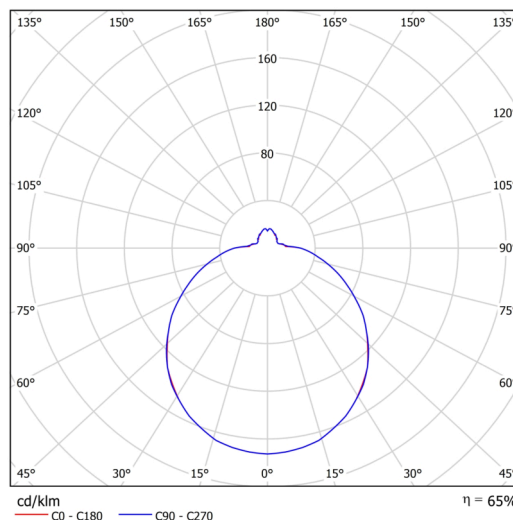

Světelné

Světelný tok svítidla	2540 lm
Světelný tok zdroje	3910 lm
Měrný výkon	105 lm/W
Teplota	4000 K
Životnost LED L80/B10	100000 hod
CRI	Ra80
MacAdam	3
Fotobiologická bezpečnost svítidla dle EN 62471 (Blue light hazard)	Risk group 0