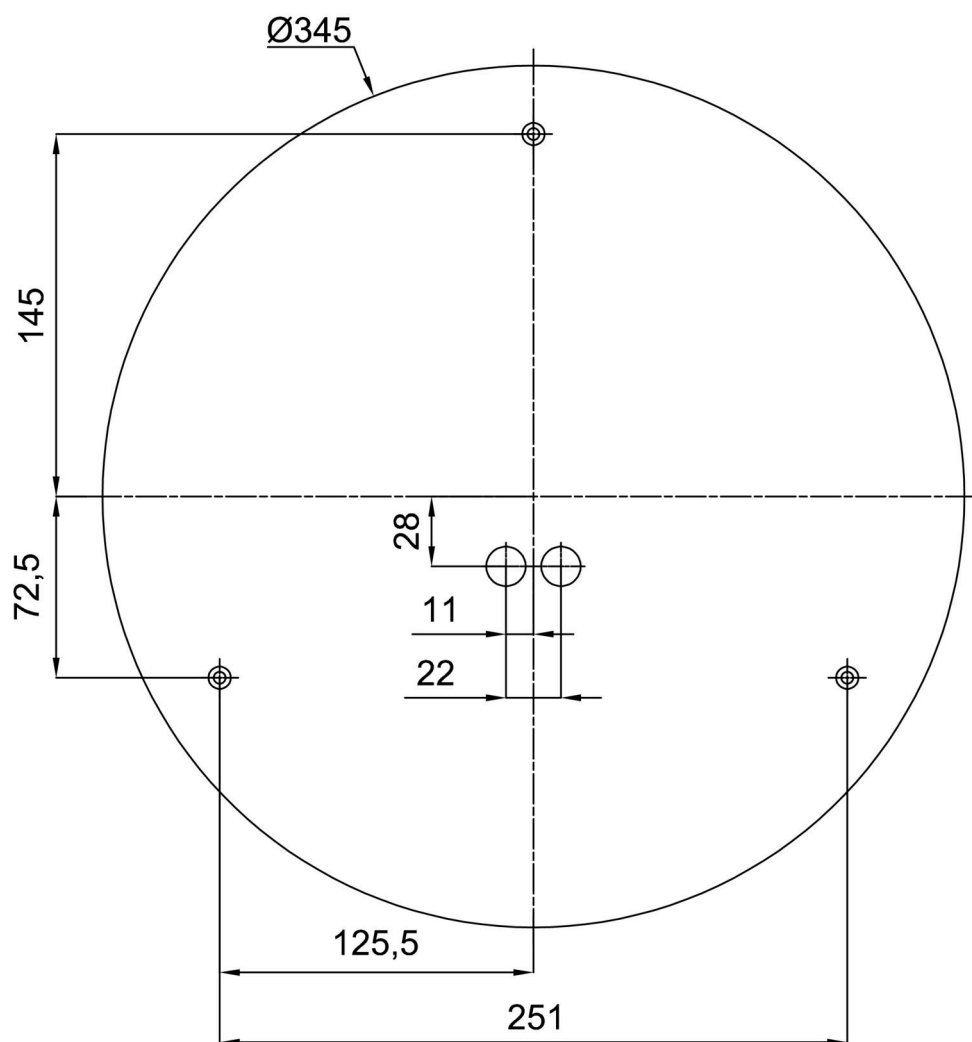

Logistické

EAN	8591728070236
Hmotnost NTT0	3.2 Kg
Hmotnost BTTO	3.6 Kg
Počet kartonů	1 ks
Objem balení	0.025 m³
Balení 1 šířka	0.435 m
Balení 1 délka	0.435 m
Balení 1 výška	0.13 m
Záruka*	60 měsíců

*U akumulátorů je poskytována záruka v délce 12 měsíců od data prodeje.

Montážní rozměry: