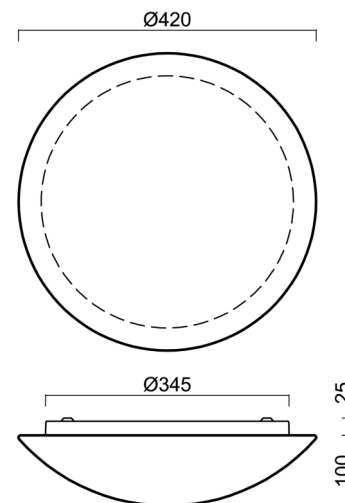

Typy svítidel	Klasické on/off
Typ montáže	přisazené
Materiál základny	ocel
Materiál stínidla	třívrstvé sklo TRIPLEX OPÁL
Barva základny	bílá Ral9003
Barva stínidla	bílá
Držení stínidla	bajonet
Umístění montáže	strop/stěna
Šířka	420 mm
Délka	420 mm
Výška	125 mm
Průměr	Ø 420 mm
Montážní otvor	3xØ5mm
Kabelový vstup	2xØ16mm
Energetická třída	D
Rázová pevnost	IK01
Provozní teplota	od -20°C do +30°C