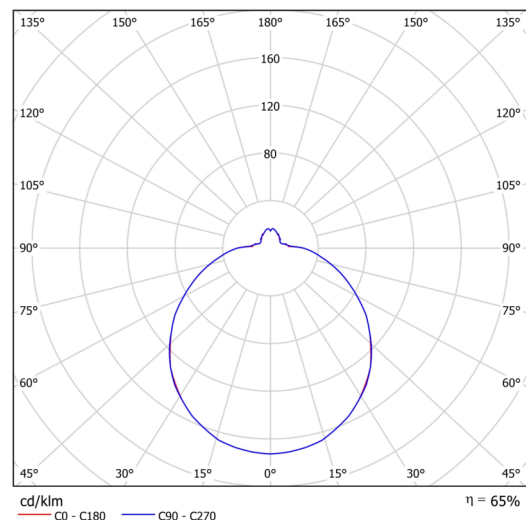

Světelné

Světelný tok svítidla	2540 lm
Světelný tok zdroje	3910 lm
Měrný výkon	105 lm/W
Teplota	4000 K
Životnost LED L80/B10	100000 hod
CRI	Ra80
MacAdam	3
Fotobiologická bezpečnost svítidla dle EN 62471 (Blue light hazard)	Risk group 0