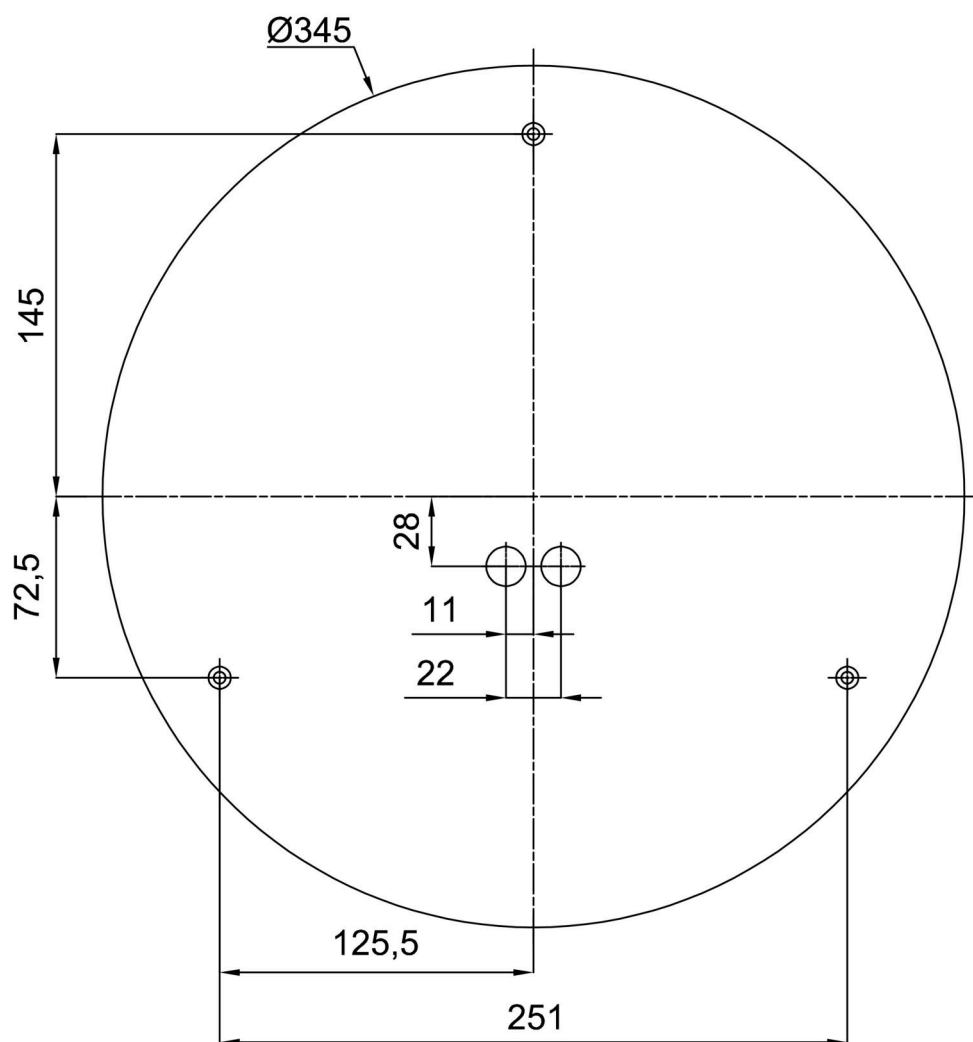

Logistické

EAN	8591728070229
Hmotnost NTT0	3.2 Kg
Hmotnost BTTO	3.6 Kg
Počet kartonů	1 ks
Objem balení	0.025 m³
Balení 1 šířka	0.435 m
Balení 1 délka	0.435 m
Balení 1 výška	0.13 m
Záruka*	60 měsíců

*U akumulátorů je poskytována záruka v délce 12 měsíců od data prodeje.

Montážní rozměry: