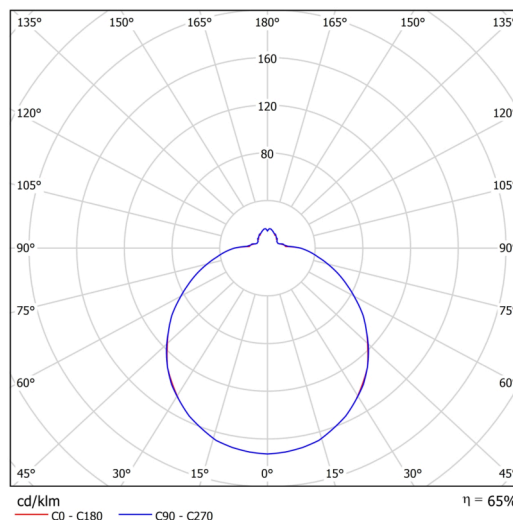

AURA 11

Kód produktu: AUR68551

Typ: LED-1L16E350BT15/015/NK1W 4K#

Krátký popis svítidla: Bílé přisazené LED svítidlo nouzové kombinované a skleněné stínidlo TRIPLEX OPAL

Technické

Typy svítidel	Nouzové kombinované
Typ montáže	přisazené
Materiál základny	ocel
Materiál stínidla	třívrstvé sklo TRIPLEX OPÁL
Barva základny	bílá Ral9003
Barva stínidla	bílá
Držení stínidla	bajonet
Umístění montáže	strop/stěna
Šířka	420 mm
Délka	420 mm
Výška	125 mm
Průměr	ø 420 mm
Montážní otvor	3xø5mm
Kabelový vstup	2xø16mm
Energetická třída	D
Rázová pevnost	IK01
Provozní teplota	od 0°C do +30°C

Elektrické

Příkon	17 W
Stupeň krytí	IP44
Objímka	LED modul
Typ baterií	NiCd
Čas nouze	3 hod
Svorkovnice	zacvakávací
Počet svítidel na jistič B10A	37 ks
Počet svítidel na jistič B16A	58 ks
Počet svítidel na jistič C10A	32 ks
Počet svítidel na jistič C16A	50 ks

Světelné

Světelný tok svítidla	1800 lm
Světelný tok zdroje	2770 lm
Světelný tok zdroje v nouzovém režimu	150 lm
Měrný výkon	105 lm/W
Teplota	4000 K
Životnost LED L80/B10	100000 hod
CRI	Ra80
MacAdam	3
Fotobiologická bezpečnost svítidla dle EN 62471 (Blue light hazard)	Risk group 0

Eulum data pro výpočtové programy jsou k dispozici na www.osmont.cz.