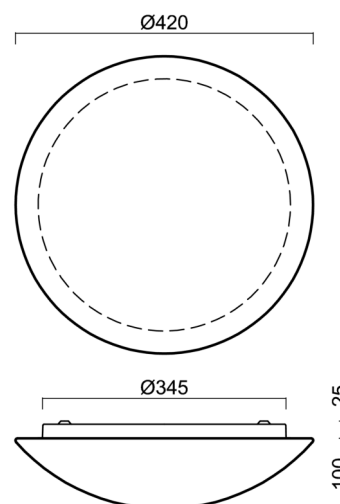

AURA 11

Kód produktu: AUR68551

Typ: LED-1L16E350BT15/015/NK1W 4K#

Krátký popis svítidla: Bílé přisazené LED svítidlo nouzové kombinované a skleněné stínidlo TRIPLEX OPAL

Technické

Typy svítidel	Nouzové kombinované
Typ montáže	přisazené
Materiál základny	ocel
Materiál stínidla	třívrstvé sklo TRIPLEX OPÁL
Barva základny	bílá Ral9003
Barva stínidla	bílá
Držení stínidla	bajonet
Umístění montáže	strop/stěna
Šířka	420 mm
Délka	420 mm
Výška	125 mm
Průměr	ø 420 mm
Montážní otvor	3xø5mm
Kabelový vstup	2xø16mm
Energetická třída	D
Rázová pevnost	IK01
Provozní teplota	od 0°C do +30°C

Elektrické

Příkon	17 W
Stupeň krytí	IP44
Objímka	LED modul
Typ baterií	NiCd
Čas nouze	3 hod
Svorkovnice	zacvakávací
Počet svítidel na jistič B10A	37 ks
Počet svítidel na jistič B16A	58 ks
Počet svítidel na jistič C10A	32 ks
Počet svítidel na jistič C16A	50 ks

Světelné

Světelný tok svítidla	1800 lm
Světelný tok zdroje	2770 lm
Světelný tok zdroje v nouzovém režimu	150 lm
Měrný výkon	105 lm/W
Teplota	4000 K
Životnost LED L80/B10	100000 hod
CRI	Ra80
MacAdam	3
Fotobiologická bezpečnost svítidla dle EN 62471 (Blue light hazard)	Risk group 0

Eulum data pro výpočtové programy jsou k dispozici na www.osmont.cz.