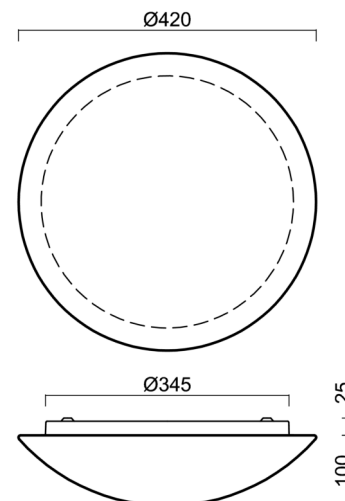

## Technické

Typy svítidel	Corridor
Typ montáže	přisazené
Materiál základny	ocel
Materiál stínidla	třívrstvé sklo TRIPLEX OPÁL
Barva základny	bílá Ral9003
Barva stínidla	bílá
Držení stínidla	bajonet
Umístění montáže	strop/stěna
Šířka	420 mm
Délka	420 mm
Výška	125 mm
Průměr	Ø 420 mm
Montážní otvor	3xØ5mm
Kabelový vstup	2xØ16mm
Energetická třída	D
Rázová pevnost	IK01
Provozní teplota	od -20°C do +30°C

## Montážní rozměry: