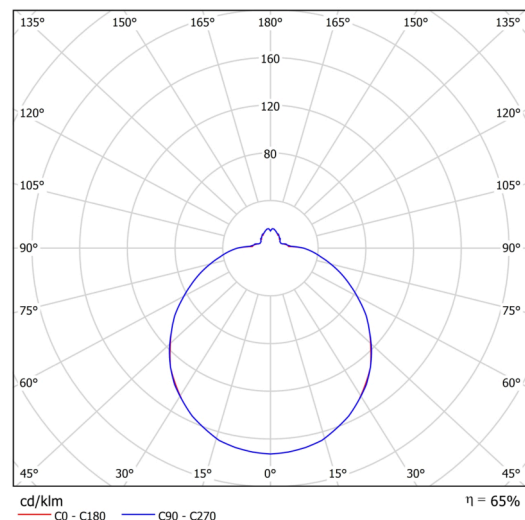

Světelné

Světelný tok svítidla	1800 lm
Světelný tok zdroje	2770 lm
Měrný výkon	105 lm/W
Teplota	4000 K
Životnost LED L80/B10	100000 hod
CRI	Ra80
MacAdam	3
Fotobiologická bezpečnost svítidla dle EN 62471 (Blue light hazard)	Risk group 0