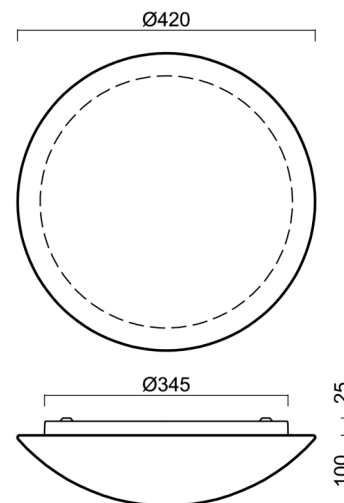

Technické

Typy svítidel	Senzorové
Typ montáže	přisazené
Materiál základny	ocel
Materiál stínidla	třívrstvé sklo TRIPLEX OPÁL
Barva základny	bílá Ral9003
Barva stínidla	bílá
Držení stínidla	bajonet
Umístění montáže	strop/stěna
Šířka	420 mm
Délka	420 mm
Výška	125 mm
Průměr	Ø 420 mm
Montážní otvor	3xØ5mm
Kabelový vstup	2xØ16mm
Energetická třída	D
Rázová pevnost	IK01
Provozní teplota	od -20°C do +30°C