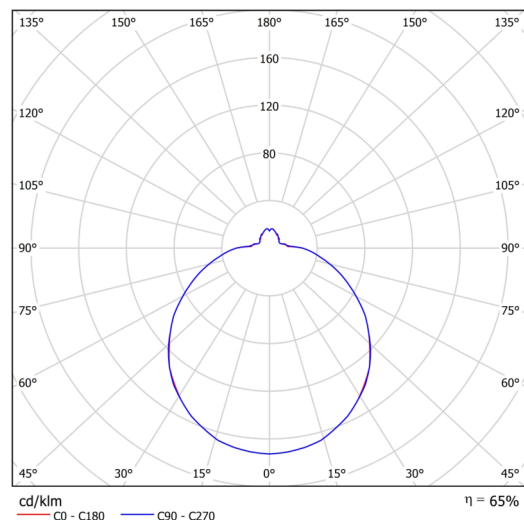

Světelné

Světelný tok svítidla	1800 lm
Světelný tok zdroje	2770 lm
Měrný výkon	105 lm/W
Teplota	4000 K
Životnost LED L80/B10	100000 hod
CRI	Ra80
MacAdam	3
Fotobiologická bezpečnost svítidla dle EN 62471 (Blue light hazard)	Risk group 0