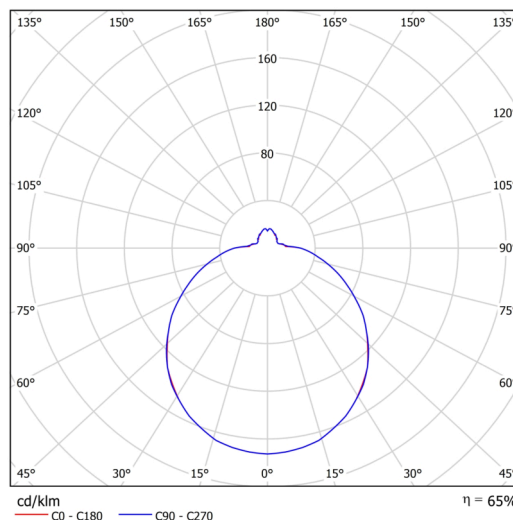

AURA 11

Kód produktu: AUR68058

Typ: LED-1L16E500BT15/015/NK1W HF 3K#

Krátký popis svítidla: Bílé přisazené LED svítidlo nouzové kombinované se senzorem a skleněné stínidlo TRIPLEX OPAL

Technické

Typy svítidel	Nouzové kombinované + senzor
Typ montáže	přisazené
Materiál základny	ocel
Materiál stínidla	třívrstvé sklo TRIPLEX OPÁL
Barva základny	bílá Ral9003
Barva stínidla	bílá
Držení stínidla	bajonet
Umístění montáže	strop/stěna
Šířka	420 mm
Délka	420 mm
Výška	125 mm
Průměr	Ø 420 mm
Montážní otvor	3xØ5mm
Kabelový vstup	2xØ16mm
Energetická třída	D
Rázová pevnost	IK01
Provozní teplota	od -20°C do +30°C

Elektrické

Příkon	24 W
Stupeň krytí	IP44
Objemka	LED modul
Senzor	HF
Typ baterií	NiCd
Čas nouze	3 hod
Svorkovnice	zacvakávací
Počet svítidel na jistič B10A	26 ks
Počet svítidel na jistič B16A	40 ks
Počet svítidel na jistič C10A	30 ks
Počet svítidel na jistič C16A	48 ks

Světelné

Světelný tok svítidla	2440 lm
Světelný tok zdroje	3750 lm
Světelný tok zdroje v nouzovém režimu	150 lm
Měrný výkon	101 lm/W
Teplota	3000 K
Životnost LED L80/B10	100000 hod
CRI	Ra80
MacAdam	3
Fotobiologická bezpečnost svítidla dle EN 62471 (Blue light hazard)	Risk group 0

Eulum data pro výpočtové programy jsou k dispozici na