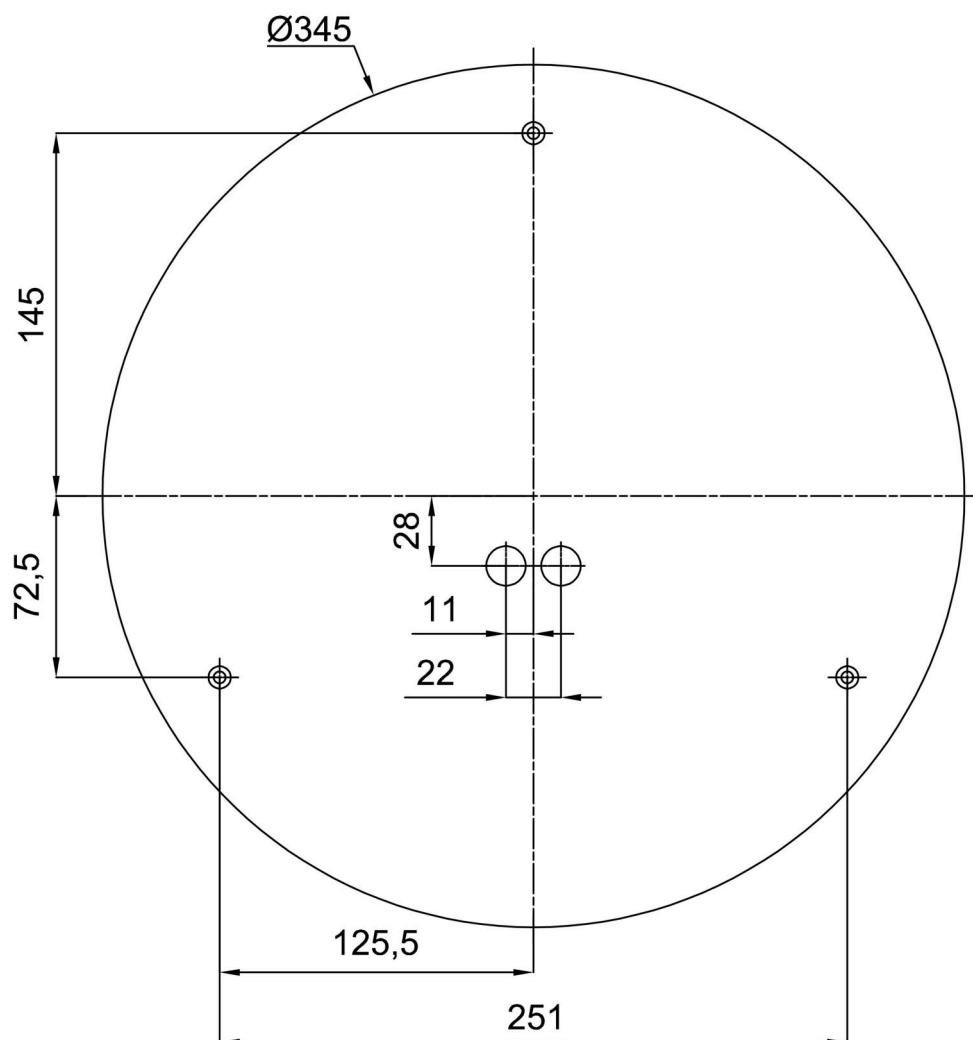

Logistické

EAN	8591728069797
Hmotnost NTT0	3.2 Kg
Hmotnost BTTO	3.6 Kg
Počet kartonů	1 ks
Objem balení	0.025 m³
Balení 1 šířka	0.435 m
Balení 1 délka	0.435 m
Balení 1 výška	0.13 m
Záruka*	60 měsíců

*U akumulátorů je poskytována záruka v délce 12 měsíců od data prodeje.

Montážní rozměry: