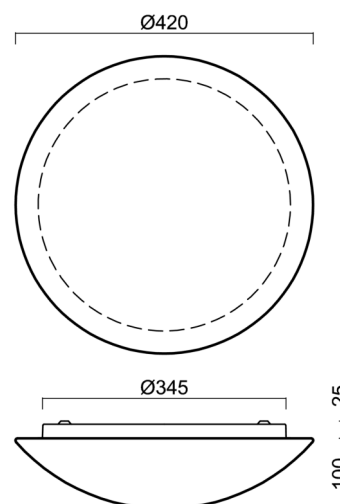

AURA 11

Kód produktu: AUR68058

Typ: LED-1L16E500BT15/015/NK1W HF 3K#

Krátký popis svítidla: Bílé přisazené LED svítidlo nouzové kombinované se senzorem a skleněné stínidlo TRIPLEX OPAL

Technické

Typy svítidel	Nouzové kombinované + senzor
Typ montáže	přisazené
Materiál základny	ocel
Materiál stínidla	třívrstvé sklo TRIPLEX OPÁL
Barva základny	bílá Ral9003
Barva stínidla	bílá
Držení stínidla	bajonet
Umístění montáže	strop/stěna
Šířka	420 mm
Délka	420 mm
Výška	125 mm
Průměr	Ø 420 mm
Montážní otvor	3xØ5mm
Kabelový vstup	2xØ16mm
Energetická třída	D
Rázová pevnost	IK01
Provozní teplota	od -20°C do +30°C

Elektrické

Příkon	24 W
Stupeň krytí	IP44
Objemka	LED modul
Senzor	HF
Typ baterií	NiCd
Čas nouze	3 hod
Svorkovnice	zacvakávací
Počet svítidel na jistič B10A	26 ks
Počet svítidel na jistič B16A	40 ks
Počet svítidel na jistič C10A	30 ks
Počet svítidel na jistič C16A	48 ks

Světelné

Světelný tok svítidla	2440 lm
Světelný tok zdroje	3750 lm
Světelný tok zdroje v nouzovém režimu	150 lm
Měrný výkon	101 lm/W
Teplota	3000 K
Životnost LED L80/B10	100000 hod
CRI	Ra80
MacAdam	3
Fotobiologická bezpečnost svítidla dle EN 62471 (Blue light hazard)	Risk group 0

Eulum data pro výpočtové programy jsou k dispozici na