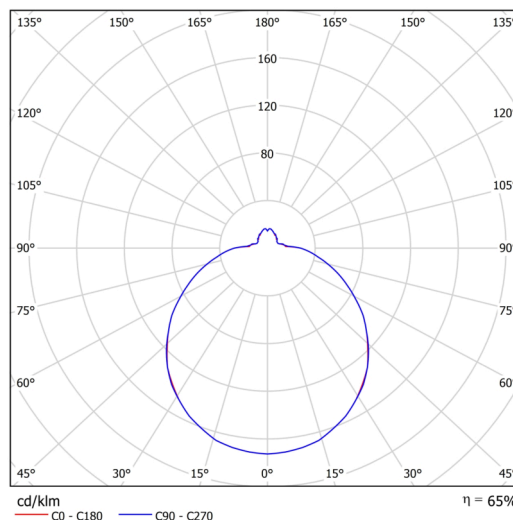

AURA 11

Kód produktu: AUR68055

Typ: LED-1L16E500BT15/015 DALI 3K#

Krátký popis svítidla: Bílé přisazené LED svítidlo DALI a skleněné stínidlo TRIPLEX OPAL

Technické

Typy svítidel	Stmívatelné
Typ montáže	přisazené
Materiál základny	ocel
Materiál stínidla	třívrstvé sklo TRIPLEX OPÁL
Barva základny	bílá Ral9003
Barva stínidla	bílá
Držení stínidla	bajonet
Umístění montáže	strop/stěna
Šířka	420 mm
Délka	420 mm
Výška	125 mm
Průměr	Ø 420 mm
Montážní otvor	3xØ5mm
Kabelový vstup	2xØ16mm
Energetická třída	D
Rázová pevnost	IK01
Provozní teplota	od -20°C do +30°C

Elektrické

Příkon	24 W
Stupeň krytí	IP44
Objímka	LED modul
Svorkovnice	zacvakávací
Počet svítidel na jistič B10A	18 ks
Počet svítidel na jistič B16A	28 ks
Počet svítidel na jistič C10A	30 ks
Počet svítidel na jistič C16A	46 ks

Světelné

Světelný tok svítidla	2440 lm
Světelný tok zdroje	3750 lm
Měrný výkon	101 lm/W
Teplota	3000 K
Životnost LED L80/B10	100000 hod
CRI	Ra80
MacAdam	3
Fotobiologická bezpečnost svítidla dle EN 62471 (Blue light hazard)	Risk group 0

Eulum data pro výpočtové programy jsou k dispozici na www.osmont.cz.