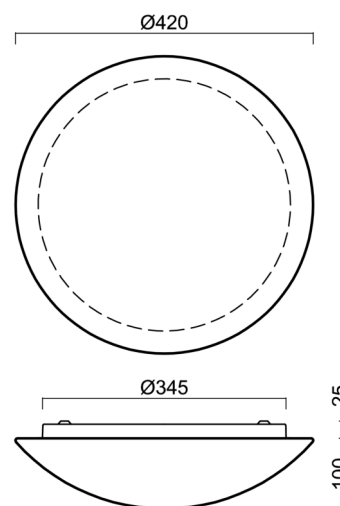

AURA 11

Kód produktu: AUR68055

Typ: LED-1L16E500BT15/015 DALI 3K#

Krátký popis svítidla: Bílé přisazené LED svítidlo DALI a skleněné stínidlo TRIPLEX OPAL

Technické

Typy svítidel	Stmívatelné
Typ montáže	přisazené
Materiál základny	ocel
Materiál stínidla	třívrstvé sklo TRIPLEX OPÁL
Barva základny	bílá Ral9003
Barva stínidla	bílá
Držení stínidla	bajonet
Umístění montáže	strop/stěna
Šířka	420 mm
Délka	420 mm
Výška	125 mm
Průměr	Ø 420 mm
Montážní otvor	3xØ5mm
Kabelový vstup	2xØ16mm
Energetická třída	D
Rázová pevnost	IK01
Provozní teplota	od -20°C do +30°C

Elektrické

Příkon	24 W
Stupeň krytí	IP44
Objímka	LED modul
Svorkovnice	zacvakávací
Počet svítidel na jistič B10A	18 ks
Počet svítidel na jistič B16A	28 ks
Počet svítidel na jistič C10A	30 ks
Počet svítidel na jistič C16A	46 ks

Světelné

Světelný tok svítidla	2440 lm
Světelný tok zdroje	3750 lm
Měrný výkon	101 lm/W
Teplota	3000 K
Životnost LED L80/B10	100000 hod
CRI	Ra80
MacAdam	3
Fotobiologická bezpečnost svítidla dle EN 62471 (Blue light hazard)	Risk group 0

Eulum data pro výpočtové programy jsou k dispozici na www.osmont.cz.