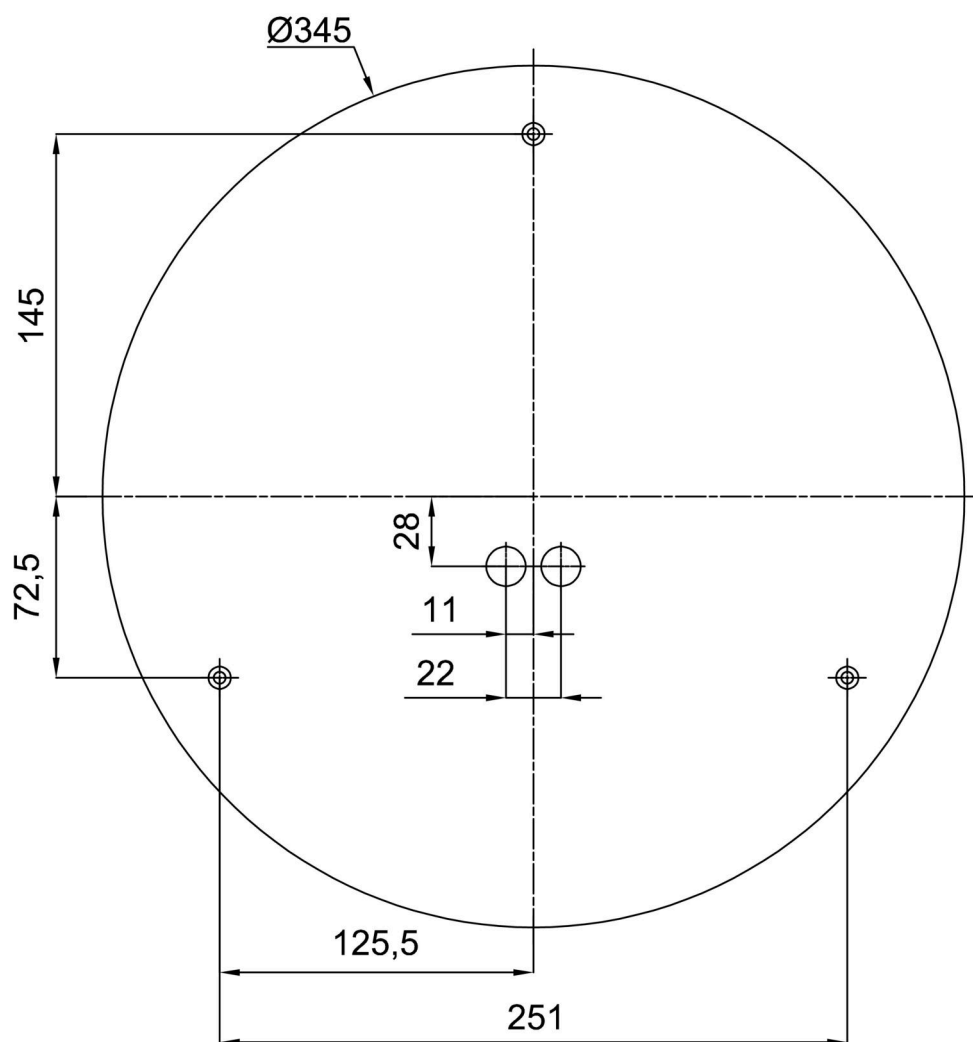

Logistické

EAN	8591728069759
Hmotnost NTT0	3.2 Kg
Hmotnost BTTO	3.6 Kg
Počet kartonů	1 ks
Objem balení	0.025 m³
Balení 1 šířka	0.435 m
Balení 1 délka	0.435 m
Balení 1 výška	0.13 m
Záruka*	60 měsíců

*U akumulátorů je poskytována záruka v délce 12 měsíců od data prodeje.

Montážní rozměry: