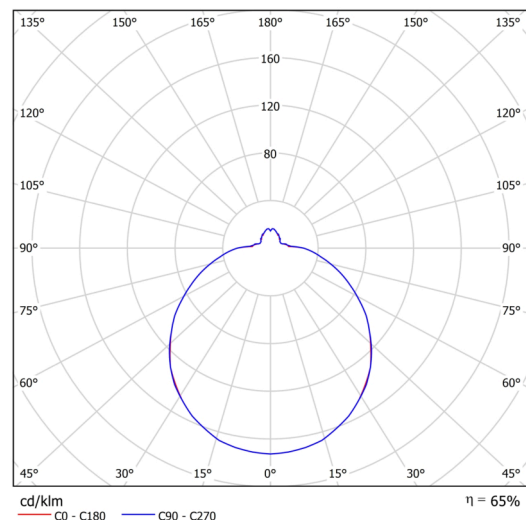

Světelné

Světelný tok svítidla	2440 lm
Světelný tok zdroje	3750 lm
Měrný výkon	101 lm/W
Teplota	3000 K
Životnost LED L80/B10	100000 hod
CRI	Ra80
MacAdam	3
Fotobiologická bezpečnost svítidla dle EN 62471 (Blue light hazard)	Risk group 0