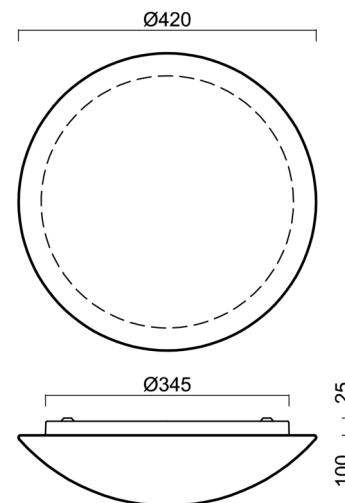

Technické

Typy svítidel	Senzorové
Typ montáže	přisazené
Materiál základny	ocel
Materiál stínidla	třívrstvé sklo TRIPLEX OPÁL
Barva základny	bílá Ral9003
Barva stínidla	bílá
Držení stínidla	bajonet
Umístění montáže	strop/stěna
Šířka	420 mm
Délka	420 mm
Výška	125 mm
Průměr	Ø 420 mm
Montážní otvor	3xØ5mm
Kabelový vstup	2xØ16mm
Energetická třída	D
Rázová pevnost	IK01
Provozní teplota	od -20°C do +30°C