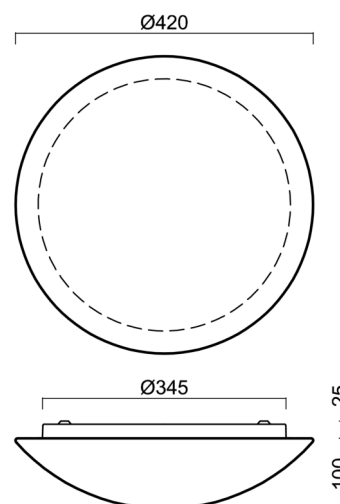

AURA 11

Kód produktu: AUR68053

Typ: LED-1L16E500BT15/015 3K#

Krátký popis svítidla: Bílé přisazené LED svítidlo ON/OFF a skleněné stínidlo TRIPLEX OPAL

Technické

Typy svítidel	Klasické on/off
Typ montáže	přisazené
Materiál základny	ocel
Materiál stínidla	třívrstvé sklo TRIPLEX OPÁL
Barva základny	bílá Ral9003
Barva stínidla	bílá
Držení stínidla	bajonet
Umístění montáže	strop/stěna
Šířka	420 mm
Délka	420 mm
Výška	125 mm
Průměr	Ø 420 mm
Montážní otvor	3xØ5mm
Kabelový vstup	2xØ16mm
Energetická třída	D
Rázová pevnost	IK01
Provozní teplota	od -20°C do +30°C

Elektrické

Příkon	24 W
Stupeň krytí	IP44
Objímka	LED modul
Svorkovnice	zacvakávací
Počet svítidel na jistič B10A	37 ks
Počet svítidel na jistič B16A	59 ks
Počet svítidel na jistič C10A	37 ks
Počet svítidel na jistič C16A	59 ks

Světelné

Světelný tok svítidla	2440 lm
Světelný tok zdroje	3750 lm
Měrný výkon	101 lm/W
Teplota	3000 K
Životnost LED L80/B10	100000 hod
CRI	Ra80
MacAdam	3
Fotobiologická bezpečnost svítidla dle EN 62471 (Blue light hazard)	Risk group 0

Eulum data pro výpočtové programy jsou k dispozici na www.osmont.cz.