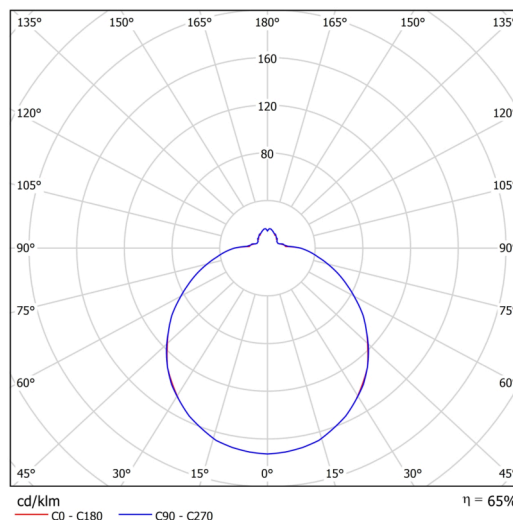

AURA 11

Kód produktu: AUR68052

Typ: LED-1L16E350BT15/015/NK1W HF 3K#

Krátký popis svítidla: Bílé přisazené LED svítidlo nouzové kombinované se senzorem a skleněné stínidlo TRIPLEX OPAL

Technické

Typy svítidel	Nouzové kombinované + senzor
Typ montáže	přisazené
Materiál základny	ocel
Materiál stínidla	třívrstvé sklo TRIPLEX OPÁL
Barva základny	bílá Ral9003
Barva stínidla	bílá
Držení stínidla	bajonet
Umístění montáže	strop/stěna
Šířka	420 mm
Délka	420 mm
Výška	125 mm
Průměr	Ø 420 mm
Montážní otvor	3xØ5mm
Kabelový vstup	2xØ16mm
Energetická třída	D
Rázová pevnost	IK01
Provozní teplota	od -20°C do +30°C

Elektrické

Příkon	17 W
Stupeň krytí	IP44
Objímka	LED modul
Senzor	HF
Typ baterií	NiCd
Čas nouze	3 hod
Svorkovnice	zacvakávací
Počet svítidel na jistič B10A	37 ks
Počet svítidel na jistič B16A	58 ks
Počet svítidel na jistič C10A	32 ks
Počet svítidel na jistič C16A	50 ks

Světelné

Světelný tok svítidla	1730 lm
Světelný tok zdroje	2660 lm
Světelný tok zdroje v nouzovém režimu	150 lm
Měrný výkon	101 lm/W
Teplota	3000 K
Životnost LED L80/B10	100000 hod
CRI	Ra80
MacAdam	3
Fotobiologická bezpečnost svítidla dle EN 62471 (Blue light hazard)	Risk group 0

Eulum data pro výpočtové programy jsou k dispozici na