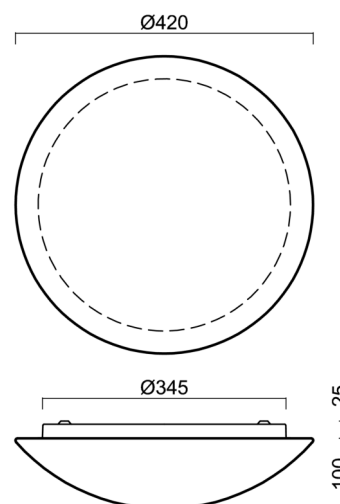

AURA 11

Kód produktu: AUR68052

Typ: LED-1L16E350BT15/015/NK1W HF 3K#

Krátký popis svítidla: Bílé přisazené LED svítidlo nouzové kombinované se senzorem a skleněné stínidlo TRIPLEX OPAL

Technické

Typy svítidel	Nouzové kombinované + senzor
Typ montáže	přisazené
Materiál základny	ocel
Materiál stínidla	třívrstvé sklo TRIPLEX OPÁL
Barva základny	bílá Ral9003
Barva stínidla	bílá
Držení stínidla	bajonet
Umístění montáže	strop/stěna
Šířka	420 mm
Délka	420 mm
Výška	125 mm
Průměr	Ø 420 mm
Montážní otvor	3xØ5mm
Kabelový vstup	2xØ16mm
Energetická třída	D
Rázová pevnost	IK01
Provozní teplota	od -20°C do +30°C

Elektrické

Příkon	17 W
Stupeň krytí	IP44
Objímka	LED modul
Senzor	HF
Typ baterií	NiCd
Čas nouze	3 hod
Svorkovnice	zacvakávací
Počet svítidel na jistič B10A	37 ks
Počet svítidel na jistič B16A	58 ks
Počet svítidel na jistič C10A	32 ks
Počet svítidel na jistič C16A	50 ks

Světelné

Světelný tok svítidla	1730 lm
Světelný tok zdroje	2660 lm
Světelný tok zdroje v nouzovém režimu	150 lm
Měrný výkon	101 lm/W
Teplota	3000 K
Životnost LED L80/B10	100000 hod
CRI	Ra80
MacAdam	3
Fotobiologická bezpečnost svítidla dle EN 62471 (Blue light hazard)	Risk group 0

Eulum data pro výpočtové programy jsou k dispozici na