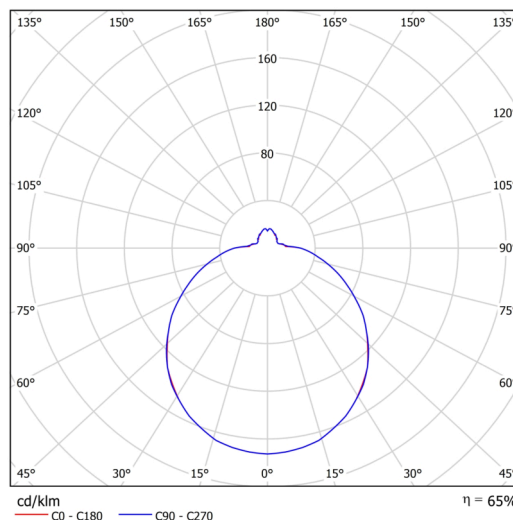

AURA 11

Kód produktu: AUR68051

Typ: LED-1L16E350BT15/015/NK1W 3K#

Krátký popis svítidla: Bílé přisazené LED svítidlo nouzové kombinované a skleněné stínidlo TRIPLEX OPAL

Technické

Typy svítidel	Nouzové kombinované
Typ montáže	přisazené
Materiál základny	ocel
Materiál stínidla	třívrstvé sklo TRIPLEX OPÁL
Barva základny	bílá Ral9003
Barva stínidla	bílá
Držení stínidla	bajonet
Umístění montáže	strop/stěna
Šířka	420 mm
Délka	420 mm
Výška	125 mm
Průměr	Ø 420 mm
Montážní otvor	3xØ5mm
Kabelový vstup	2xØ16mm
Energetická třída	D
Rázová pevnost	IK01
Provozní teplota	od 0°C do +30°C

Elektrické

Příkon	17 W
Stupeň krytí	IP44
Objímka	LED modul
Typ baterií	NiCd
Čas nouze	3 hod
Svorkovnice	zacvakávací
Počet svítidel na jistič B10A	37 ks
Počet svítidel na jistič B16A	58 ks
Počet svítidel na jistič C10A	32 ks
Počet svítidel na jistič C16A	50 ks

Světelné

Světelný tok svítidla	1730 lm
Světelný tok zdroje	2660 lm
Světelný tok zdroje v nouzovém režimu	150 lm
Měrný výkon	101 lm/W
Teplota	3000 K
Životnost LED L80/B10	100000 hod
CRI	Ra80
MacAdam	3
Fotobiologická bezpečnost svítidla dle EN 62471 (Blue light hazard)	Risk group 0

Eulum data pro výpočtové programy jsou k dispozici na www.osmont.cz.