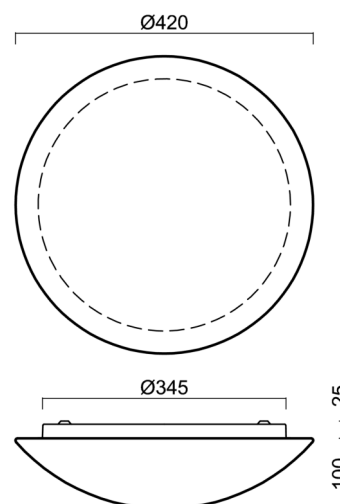

AURA 11

Kód produktu: AUR68051

Typ: LED-1L16E350BT15/015/NK1W 3K#

Krátký popis svítidla: Bílé přisazené LED svítidlo nouzové kombinované a skleněné stínidlo TRIPLEX OPAL

Technické

Typy svítidel	Nouzové kombinované
Typ montáže	přisazené
Materiál základny	ocel
Materiál stínidla	třívrstvé sklo TRIPLEX OPÁL
Barva základny	bílá Ral9003
Barva stínidla	bílá
Držení stínidla	bajonet
Umístění montáže	strop/stěna
Šířka	420 mm
Délka	420 mm
Výška	125 mm
Průměr	Ø 420 mm
Montážní otvor	3xØ5mm
Kabelový vstup	2xØ16mm
Energetická třída	D
Rázová pevnost	IK01
Provozní teplota	od 0°C do +30°C

Elektrické

Příkon	17 W
Stupeň krytí	IP44
Objímka	LED modul
Typ baterií	NiCd
Čas nouze	3 hod
Svorkovnice	zacvakávací
Počet svítidel na jistič B10A	37 ks
Počet svítidel na jistič B16A	58 ks
Počet svítidel na jistič C10A	32 ks
Počet svítidel na jistič C16A	50 ks

Světelné

Světelný tok svítidla	1730 lm
Světelný tok zdroje	2660 lm
Světelný tok zdroje v nouzovém režimu	150 lm
Měrný výkon	101 lm/W
Teplota	3000 K
Životnost LED L80/B10	100000 hod
CRI	Ra80
MacAdam	3
Fotobiologická bezpečnost svítidla dle EN 62471 (Blue light hazard)	Risk group 0

Eulum data pro výpočtové programy jsou k dispozici na www.osmont.cz.