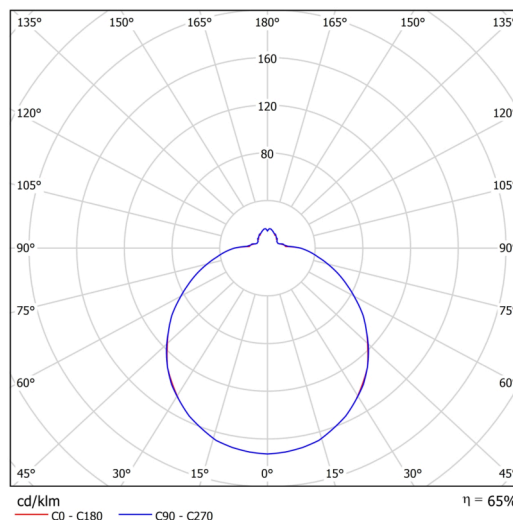

Světelné

Světelný tok svítidla	1730 lm
Světelný tok zdroje	2660 lm
Měrný výkon	101 lm/W
Teplota	3000 K
Životnost LED L80/B10	100000 hod
CRI	Ra80
MacAdam	3
Fotobiologická bezpečnost svítidla dle EN 62471 (Blue light hazard)	Risk group 0