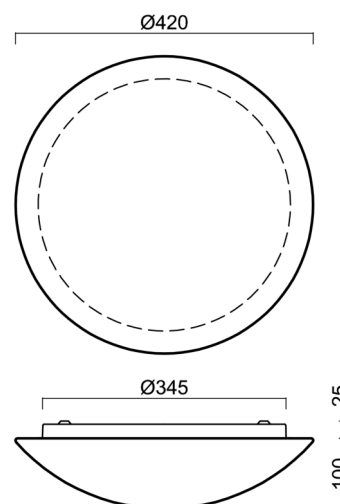

Technické

Typy svítidel	Corridor
Typ montáže	přisazené
Materiál základny	ocel
Materiál stínidla	třívrstvé sklo TRIPLEX OPÁL
Barva základny	bílá Ral9003
Barva stínidla	bílá
Držení stínidla	bajonet
Umístění montáže	strop/stěna
Šířka	420 mm
Délka	420 mm
Výška	125 mm
Průměr	ø 420 mm
Montážní otvor	3xø5mm
Kabelový vstup	2xø16mm
Energetická třída	D
Rázová pevnost	IK01
Provozní teplota	od -20°C do +30°C