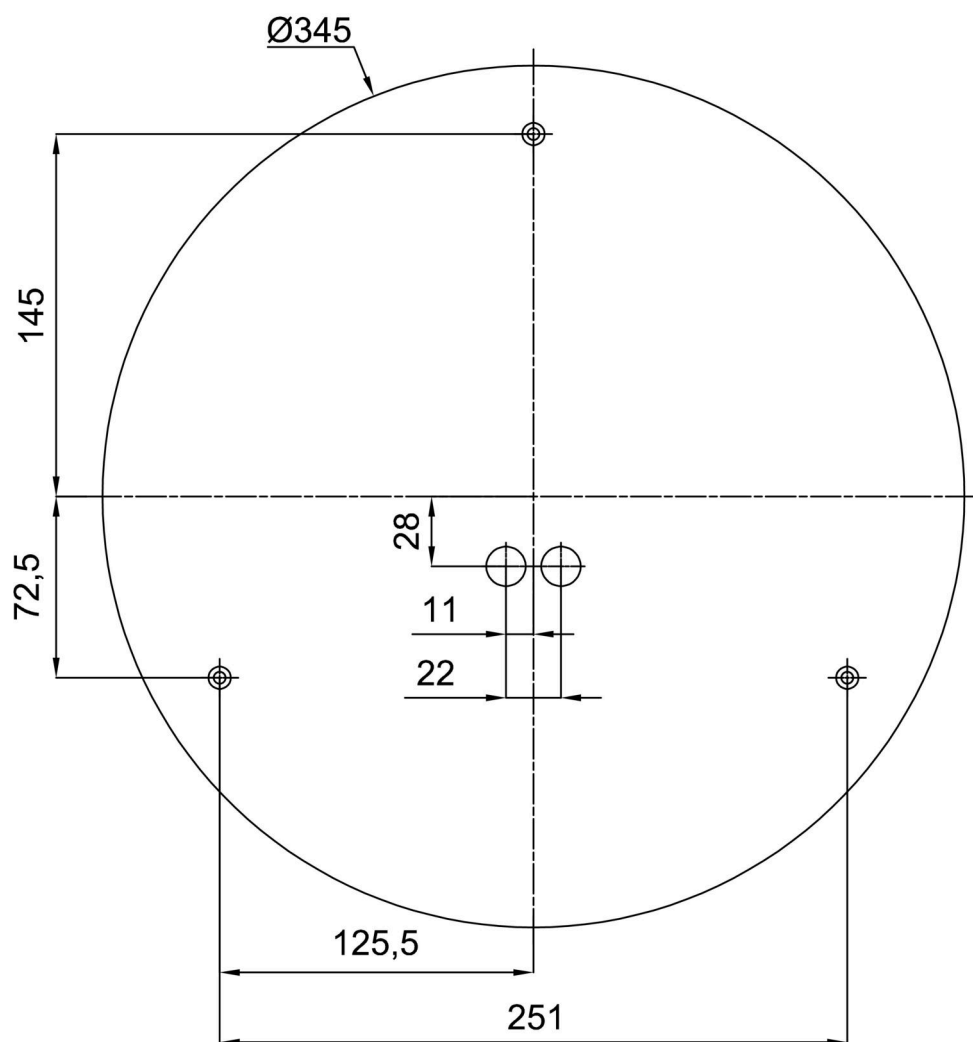

Logistické

EAN	8591728069711
Hmotnost NTT0	3.2 Kg
Hmotnost BTTO	3.6 Kg
Počet kartonů	1 ks
Objem balení	0.025 m³
Balení 1 šířka	0.435 m
Balení 1 délka	0.435 m
Balení 1 výška	0.13 m
Záruka*	60 měsíců

*U akumulátorů je poskytována záruka v délce 12 měsíců od data prodeje.

Montážní rozměry: