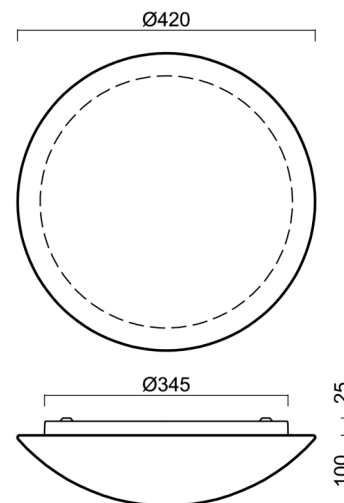

Technické

Typy svítidel	Stmívatelné
Typ montáže	přisazené
Materiál základny	ocel
Materiál stínidla	třívrstvé sklo TRIPLEX OPÁL
Barva základny	bílá Ral9003
Barva stínidla	bílá
Držení stínidla	bajonet
Umístění montáže	strop/stěna
Šířka	420 mm
Délka	420 mm
Výška	125 mm
Průměr	Ø 420 mm
Montážní otvor	3xØ5mm
Kabelový vstup	2xØ16mm
Energetická třída	D
Rázová pevnost	IK01
Provozní teplota	od -20°C do +30°C