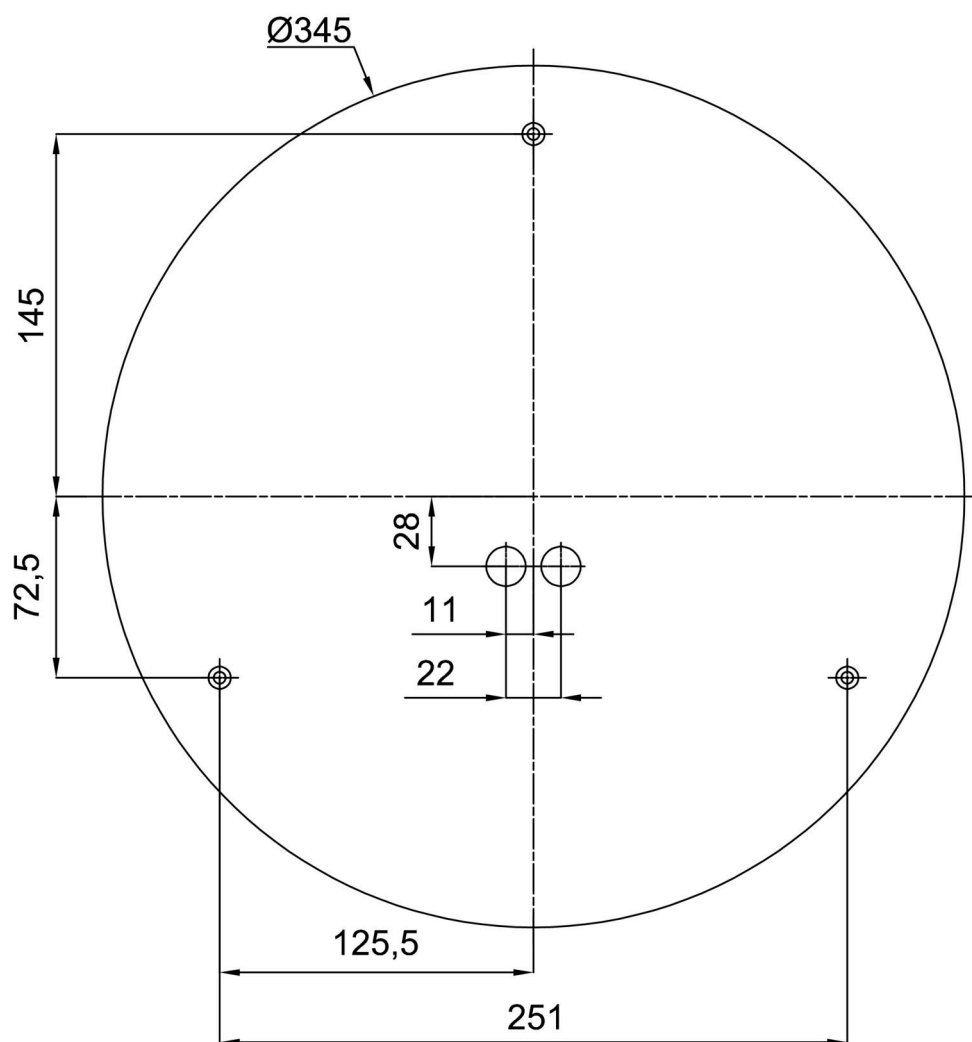

*U akumulátorů je poskytována záruka v délce 12 měsíců od data prodeje.

Montážní rozměry:

Doplňkový sortiment:

Dekoratívni límec

Kód produktu	Název	Barva	Popis	Obrázek	Rozkres
30140	B15/X14	nerez leštěná	límeč je držěn stínidlem		
30139	B15/X4	bílá Ral9003	límeč je držěn stínidlem		
30142	B15/X13	šedá	límeč je držěn stínidlem		
30141	B15/X12	mosaz leštěná	límeč je držěn stínidlem		