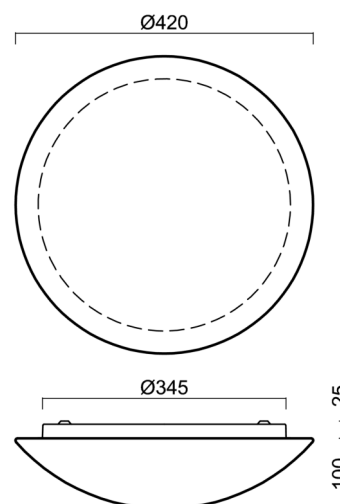

AURA 11

Kód produktu: AUR68047

Typ: LED-1L16E350BT15/015 3K#

Krátký popis svítidla: Bílé přisazené LED svítidlo ON/OFF a skleněné stínidlo TRIPLEX OPAL

Technické

Typy svítidel	Klasické on/off
Typ montáže	přisazené
Materiál základny	ocel
Materiál stínidla	třívrstvé sklo TRIPLEX OPÁL
Barva základny	bílá Ral9003
Barva stínidla	bílá
Držení stínidla	bajonet
Umístění montáže	strop/stěna
Šířka	420 mm
Délka	420 mm
Výška	125 mm
Průměr	ø 420 mm
Montážní otvor	3xø5mm
Kabelový vstup	2xø16mm
Energetická třída	D
Rázová pevnost	IK01
Provozní teplota	od -20°C do +30°C

Elektrické

Příkon	17 W
Stupeň krytí	IP44
Objímka	LED modul
Svorkovnice	zacvakávací
Počet svítidel na jistič B10A	65 ks
Počet svítidel na jistič B16A	105 ks
Počet svítidel na jistič C10A	39 ks
Počet svítidel na jistič C16A	63 ks

Světelné

Světelný tok svítidla	1730 lm
Světelný tok zdroje	2660 lm
Měrný výkon	101 lm/W
Teplota	3000 K
Životnost LED L80/B10	100000 hod
CRI	Ra80
MacAdam	3
Fotobiologická bezpečnost svítidla dle EN 62471 (Blue light hazard)	Risk group 0

Eulum data pro výpočtové programy jsou k dispozici na www.osmont.cz.