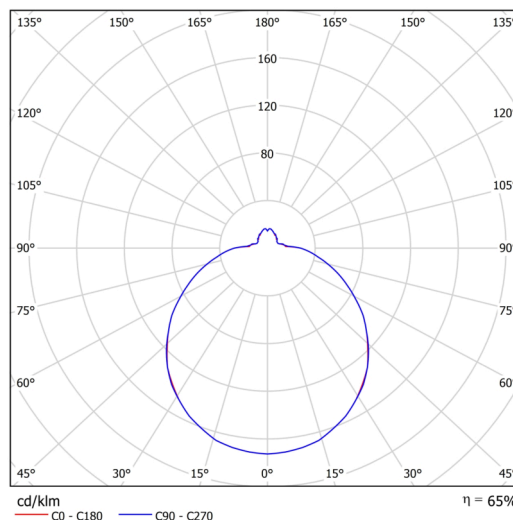

AURA 11

Kód produktu: AUR68047

Typ: LED-1L16E350BT15/015 3K#

Krátký popis svítidla: Bílé přisazené LED svítidlo ON/OFF a skleněné stínidlo TRIPLEX OPAL

Technické

Typy svítidel	Klasické on/off
Typ montáže	přisazené
Materiál základny	ocel
Materiál stínidla	třívrstvé sklo TRIPLEX OPÁL
Barva základny	bílá Ral9003
Barva stínidla	bílá
Držení stínidla	bajonet
Umístění montáže	strop/stěna
Šířka	420 mm
Délka	420 mm
Výška	125 mm
Průměr	ø 420 mm
Montážní otvor	3xø5mm
Kabelový vstup	2xø16mm
Energetická třída	D
Rázová pevnost	IK01
Provozní teplota	od -20°C do +30°C

Elektrické

Příkon	17 W
Stupeň krytí	IP44
Objímka	LED modul
Svorkovnice	zacvakávací
Počet svítidel na jistič B10A	65 ks
Počet svítidel na jistič B16A	105 ks
Počet svítidel na jistič C10A	39 ks
Počet svítidel na jistič C16A	63 ks

Světelné

Světelný tok svítidla	1730 lm
Světelný tok zdroje	2660 lm
Měrný výkon	101 lm/W
Teplota	3000 K
Životnost LED L80/B10	100000 hod
CRI	Ra80
MacAdam	3
Fotobiologická bezpečnost svítidla dle EN 62471 (Blue light hazard)	Risk group 0

Eulum data pro výpočtové programy jsou k dispozici na www.osmont.cz.