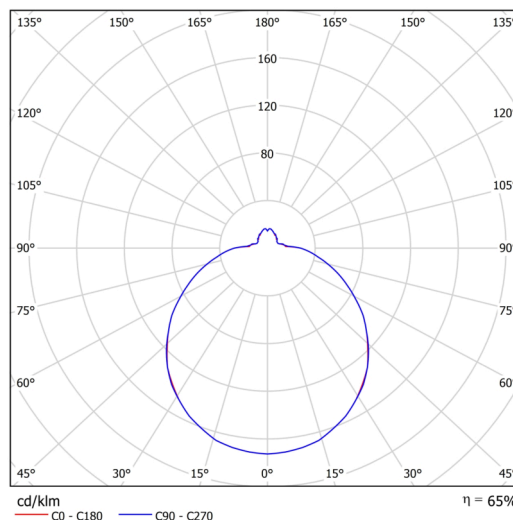

AURA 11

Kód produktu: AUR63132

Typ: LED-1L16ET500BT15/015 BT 27-65K#

Krátký popis svítidla: Bílé přisazené LED svítidlo Tunable White a skleněné stínidlo TRIPLEX OPAL.

Technické

Typy svítidel	Tunable White
Typ montáže	přisazené
Materiál základny	ocel
Materiál stínidla	třívrstvé sklo TRIPLEX OPÁL
Barva základny	bílá Ral9003
Barva stínidla	bílá
Držení stínidla	bajonet
Umístění montáže	strop/stěna
Šířka	420 mm
Délka	420 mm
Výška	125 mm
Průměr	Ø 420 mm
Montážní otvor	3xØ5mm
Kabelový vstup	2xØ16mm
Energetická třída	D
Rázová pevnost	IK01
Provozní teplota	od -20°C do +30°C

Elektrické

Příkon	23 W
Stupeň krytí	IP44
Objímka	LED modul
Svorkovnice	zacvakávací
Počet svítidel na jistič B10A	22 ks
Počet svítidel na jistič B16A	36 ks

Světelné

Světelný tok svítidla	2410 lm
Světelný tok zdroje	3700 lm
Měrný výkon	104 lm/W
Teplota	2700-6500 K
Životnost LED L80/B10	100000 hod
CRI	Ra80
MacAdam	3
Fotobiologická bezpečnost svítidla dle EN 62471 (Blue light hazard)	Risk group 0

Eulum data pro výpočtové programy jsou k dispozici na www.osmont.cz.