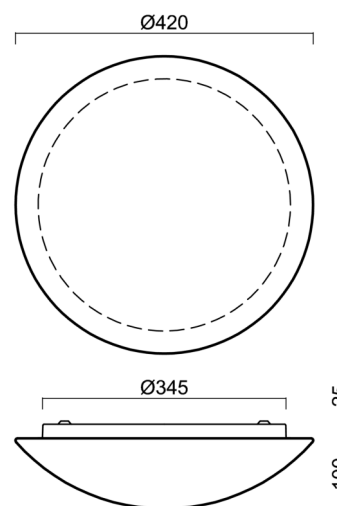

AURA 11

Kód produktu: AUR63132

Typ: LED-1L16ET500BT15/015 BT 27-65K#

Krátký popis svítidla: Bílé přisazené LED svítidlo Tunable White a skleněné stínidlo TRIPLEX OPAL.

Technické

Typy svítidel	Tunable White
Typ montáže	přisazené
Materiál základny	ocel
Materiál stínidla	třívrstvé sklo TRIPLEX OPÁL
Barva základny	bílá Ral9003
Barva stínidla	bílá
Držení stínidla	bajonet
Umístění montáže	strop/stěna
Šířka	420 mm
Délka	420 mm
Výška	125 mm
Průměr	Ø 420 mm
Montážní otvor	3xØ5mm
Kabelový vstup	2xØ16mm
Energetická třída	D
Rázová pevnost	IK01
Provozní teplota	od -20°C do +30°C

Elektrické

Příkon	23 W
Stupeň krytí	IP44
Objímka	LED modul
Svorkovnice	zacvakávací
Počet svítidel na jistič B10A	22 ks
Počet svítidel na jistič B16A	36 ks

Světelné

Světelný tok svítidla	2410 lm
Světelný tok zdroje	3700 lm
Měrný výkon	104 lm/W
Teplota	2700-6500 K
Životnost LED L80/B10	100000 hod
CRI	Ra80
MacAdam	3
Fotobiologická bezpečnost svítidla dle EN 62471 (Blue light hazard)	Risk group 0

Eulum data pro výpočtové programy jsou k dispozici na www.osmont.cz.