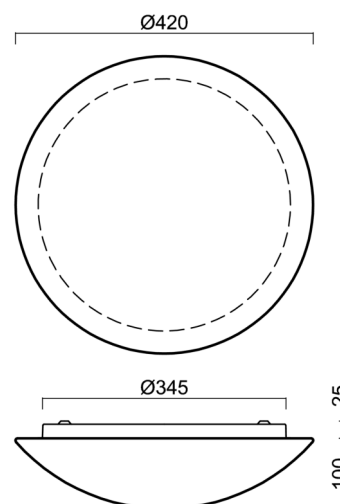

AURA 11

Kód produktu: AUR63082

Typ: LED-1L16ET500BT15/015 DALI 27-65K#

Krátký popis svítidla: Bílé přisazené LED svítidlo s Tunable White systémem a skleněné stínidlo TRIPLEX OPAL

Technické

Typy svítidel	Tunable White
Typ montáže	přisazené
Materiál základny	ocel
Materiál stínidla	třívrstvé sklo TRIPLEX OPÁL
Barva základny	bílá Ral9003
Barva stínidla	bílá
Držení stínidla	bajonet
Umístění montáže	strop/stěna
Šířka	420 mm
Délka	420 mm
Výška	125 mm
Průměr	Ø 420 mm
Montážní otvor	3xØ5mm
Kabelový vstup	2xØ16mm
Energetická třída	D
Rázová pevnost	IK01
Provozní teplota	od -20°C do +30°C

Elektrické

Příkon	23 W
Stupeň krytí	IP44
Objímka	LED modul
Svorkovnice	zacvakávací
Počet svítidel na jistič B10A	22 ks
Počet svítidel na jistič B16A	36 ks

Světelné

Světelný tok svítidla	2410 lm
Světelný tok zdroje	3700 lm
Měrný výkon	104 lm/W
Teplota	2700-6500 K
Životnost LED L80/B10	100000 hod
CRI	Ra80
MacAdam	3
Fotobiologická bezpečnost svítidla dle EN 62471 (Blue light hazard)	Risk group 0

Eulum data pro výpočtové programy jsou k dispozici na www.osmont.cz.