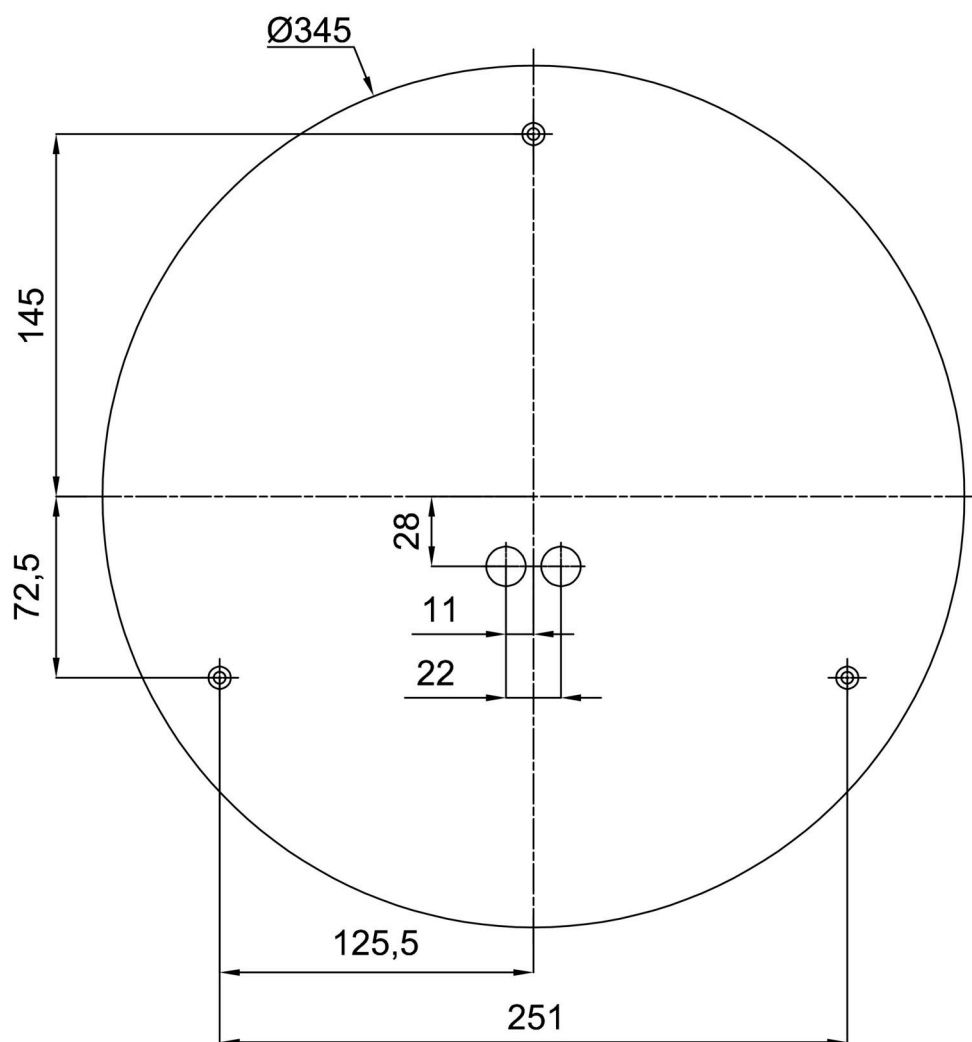

Technické

Typy svítidel	Tunable White
Typ montáže	přisazené
Materiál základny	ocel
Materiál stínidla	třívrstvé sklo TRIPLEX OPÁL
Barva základny	bílá Ral9003
Barva stínidla	bílá
Držení stínidla	bajonet
Umístění montáže	strop/stěna
Šířka	420 mm
Délka	420 mm
Výška	125 mm
Průměr	Ø 420 mm
Montážní otvor	3xØ5mm
Kabelový vstup	2xØ16mm
Energetická třída	D
Rázová pevnost	IK01
Provozní teplota	od -20°C do +30°C

*U akumulátorů je poskytována záruka v délce 12 měsíců od data prodeje.

Montážní rozměry:

Doplňkový sortiment:

Dekoratívni límec

Kód produktu	Název	Barva	Popis	Obrázek	Rozkres
30140	B15/X14	nerez leštěná	límeč je držěn stínidlem		
30139	B15/X4	bílá Ral9003	límeč je držěn stínidlem		
30142	B15/X13	šedá	límeč je držěn stínidlem		
30141	B15/X12	mosaz leštěná	límeč je držěn stínidlem		