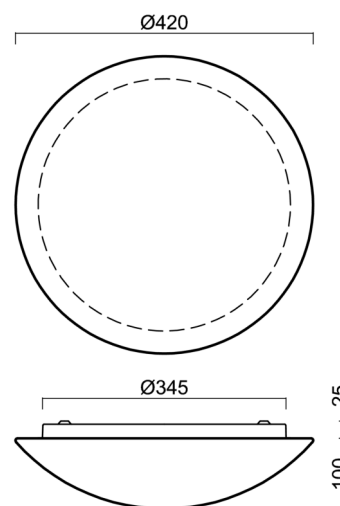

AURA 11

Kód produktu: AUR61534

Typ: LED-1L16E500BT15/015 NK3HST 4K#

Krátký popis svítidla: Bílé přisazené LED svítidlo nouzové kombinované (s automatickým testováním) a skleněné stínidlo TRIPLEX OPÁL.

Technické

Typy svítidel	Nouzové kombinované
Typ montáže	přisazené
Materiál základny	ocel
Materiál stínidla	třívrstvé sklo TRIPLEX OPÁL
Barva základny	bílá Ral9003
Barva stínidla	bílá
Držení stínidla	bajonet
Umístění montáže	strop/stěna
Šířka	420 mm
Délka	420 mm
Výška	125 mm
Montážní otvor	3xØ5mm
Kabelový vstup	2xØ16mm
Rázová pevnost	IK01
Provozní teplota	od 0°C do +30°C

Elektrické

Příkon	24 W
Stupeň krytí	IP44
Objímka	LED modul
Typ baterií	LiFePO4
Čas nouze	3 hod
Svorkovnice	zacvakávací

Světelné

Světelný tok svítidla	2540 lm
Světelný tok zdroje	3910 lm
Světelný tok zdroje v nouzovém režimu	200 lm
Teplota	4000 K
Životnost LED L80/B10	100000 hod
CRI	Ra80
MacAdam	3
Fotobiologická bezpečnost svítidla dle EN 62471 (Blue light hazard)	Risk group 0

Eulum data pro výpočtové programy jsou k dispozici na www.osmont.cz.