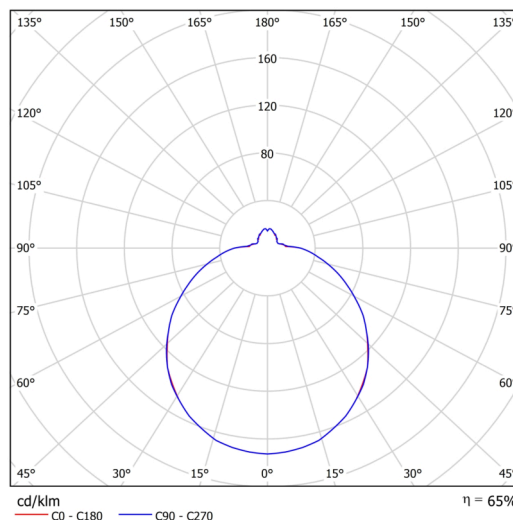

AURA 11

Kód produktu: AUR61534

Typ: LED-1L16E500BT15/015 NK3HST 4K#

Krátký popis svítidla: Bílé přisazené LED svítidlo nouzové kombinované (s automatickým testováním) a skleněné stínidlo TRIPLEX OPÁL.

Technické

Typy svítidel	Nouzové kombinované
Typ montáže	přisazené
Materiál základny	ocel
Materiál stínidla	třívrstvé sklo TRIPLEX OPÁL
Barva základny	bílá Ral9003
Barva stínidla	bílá
Držení stínidla	bajonet
Umístění montáže	strop/stěna
Šířka	420 mm
Délka	420 mm
Výška	125 mm
Montážní otvor	3xØ5mm
Kabelový vstup	2xØ16mm
Rázová pevnost	IK01
Provozní teplota	od 0°C do +30°C

Elektrické

Příkon	24 W
Stupeň krytí	IP44
Objímka	LED modul
Typ baterií	LiFePO4
Čas nouze	3 hod
Svorkovnice	zacvakávací

Světelné

Světelný tok svítidla	2540 lm
Světelný tok zdroje	3910 lm
Světelný tok zdroje v nouzovém režimu	200 lm
Teplota	4000 K
Životnost LED L80/B10	100000 hod
CRI	Ra80
MacAdam	3
Fotobiologická bezpečnost svítidla dle EN 62471 (Blue light hazard)	Risk group 0

Eulum data pro výpočtové programy jsou k dispozici na www.osmont.cz.