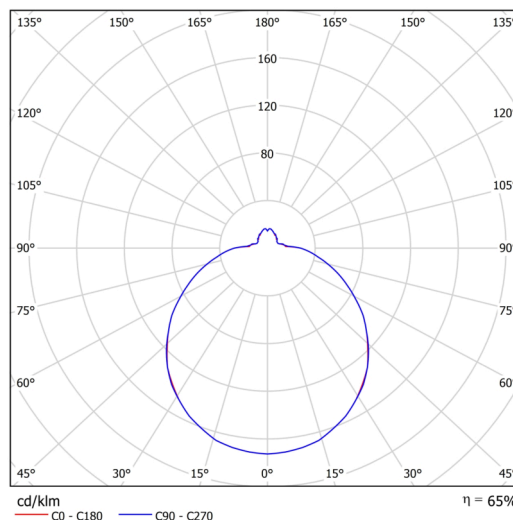

AURA 11

Kód produktu: AUR61533

Typ: LED-1L16E350BT15/015 NK3HST HF 4K#

Krátký popis svítidla: Bílé přisazené LED svítidlo nouzové kombinované (s automatickým testováním) se senzorem a skleněné stínidlo TRIPLEX OPAL.

Technické

Typy svítidel	Nouzové kombinované + senzor
Typ montáže	přisazené
Materiál základny	ocel
Materiál stínidla	třívrstvé sklo TRIPLEX OPÁL
Barva základny	bílá Ral9003
Barva stínidla	bílá
Držení stínidla	bajonet
Umístění montáže	strop/stěna
Šířka	420 mm
Délka	420 mm
Výška	125 mm
Montážní otvor	3xØ5mm
Kabelový vstup	2xØ16mm
Rázová pevnost	IK01
Provozní teplota	od -20°C do +30°C

Elektrické

Příkon	17 W
Stupeň krytí	IP44
Objímka	LED modul
Typ baterií	LiFePO4
Čas nouze	3 hod
Svorkovnice	zacvakávací

Světelné

Světelný tok svítidla	1800 lm
Světelný tok zdroje	2770 lm
Světelný tok zdroje v nouzovém režimu	200 lm
Teplota	4000 K
Životnost LED L80/B10	100000 hod
CRI	Ra80
MacAdam	3
Fotobiologická bezpečnost svítidla dle EN 62471 (Blue light hazard)	Risk group 0

Eulum data pro výpočtové programy jsou k dispozici na www.osmont.cz.