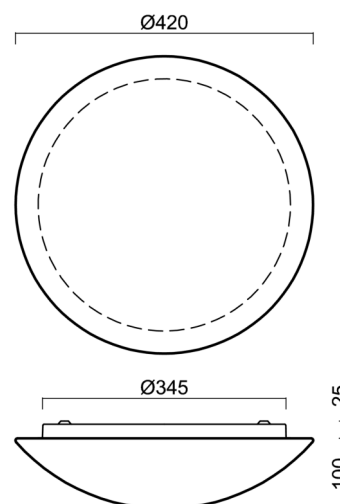

AURA 11

Kód produktu: AUR61533

Typ: LED-1L16E350BT15/015 NK3HST HF 4K#

Krátký popis svítidla: Bílé přisazené LED svítidlo nouzové kombinované (s automatickým testováním) se senzorem a skleněné stínidlo TRIPLEX OPAL.

Technické

Typy svítidel	Nouzové kombinované + senzor
Typ montáže	přisazené
Materiál základny	ocel
Materiál stínidla	třívrstvé sklo TRIPLEX OPÁL
Barva základny	bílá Ral9003
Barva stínidla	bílá
Držení stínidla	bajonet
Umístění montáže	strop/stěna
Šířka	420 mm
Délka	420 mm
Výška	125 mm
Montážní otvor	3xØ5mm
Kabelový vstup	2xØ16mm
Rázová pevnost	IK01
Provozní teplota	od -20°C do +30°C

Elektrické

Příkon	17 W
Stupeň krytí	IP44
Objímka	LED modul
Typ baterií	LiFePO4
Čas nouze	3 hod
Svorkovnice	zacvakávací

Světelné

Světelný tok svítidla	1800 lm
Světelný tok zdroje	2770 lm
Světelný tok zdroje v nouzovém režimu	200 lm
Teplota	4000 K
Životnost LED L80/B10	100000 hod
CRI	Ra80
MacAdam	3
Fotobiologická bezpečnost svítidla dle EN 62471 (Blue light hazard)	Risk group 0

Eulum data pro výpočtové programy jsou k dispozici na www.osmont.cz.