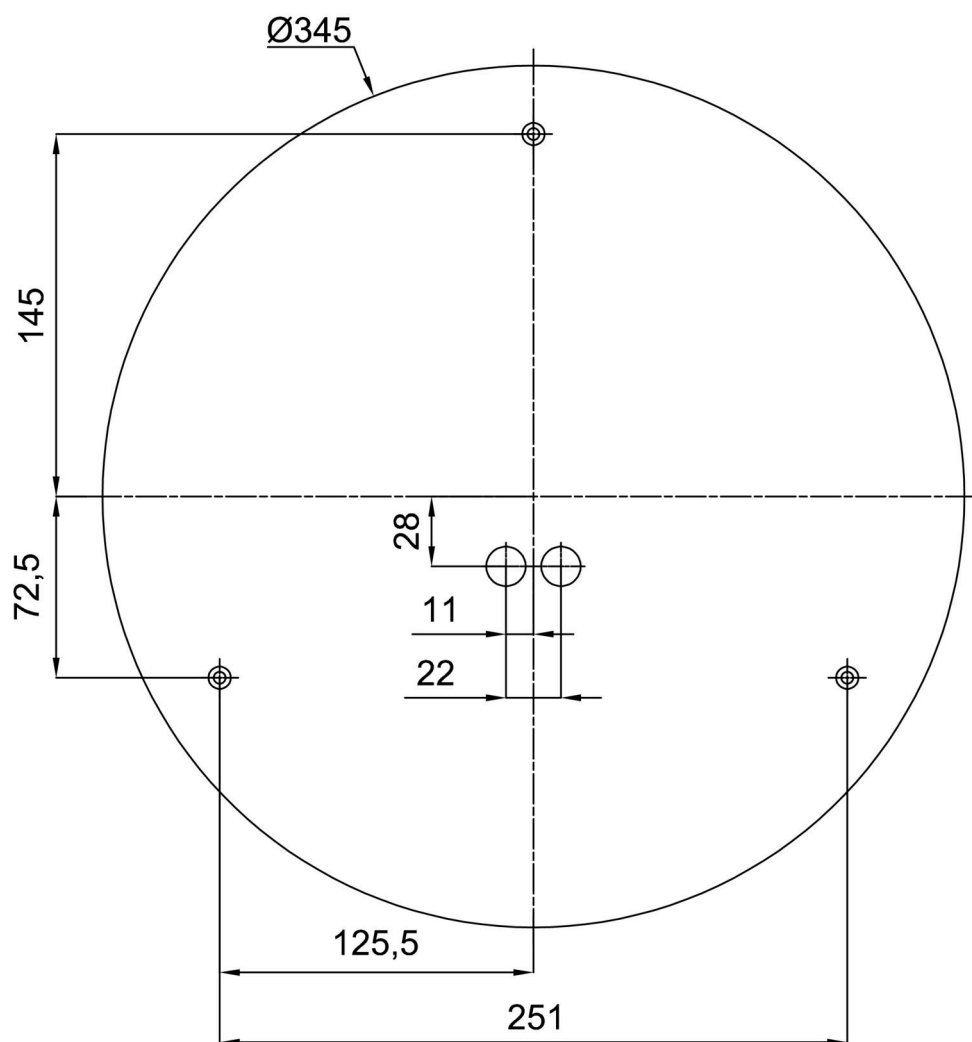

*U akumulátorů je poskytována záruka v délce 12 měsíců od data prodeje.

Montážní rozměry:

Doplňkový sortiment:

Dekoratívni límec

Kód produktu	Název	Barva	Popis	Obrázek	Rozkres
30140	B15/X14	nerez leštěná	příslušenství		
30139	B15/X4	bílá Ral9003	příslušenství		
30142	B15/X13	šedá	příslušenství		
30141	B15/X12	mosaz leštěná	příslušenství		