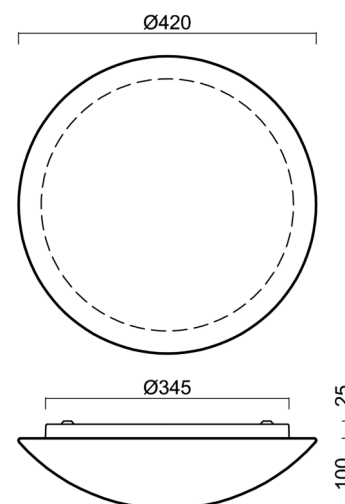

AURA 11

Kód produktu: AUR42785

Typ: IN-22BT15/015 HF*

Krátký popis svítidla: Bílé přisazené žárovkové svítidlo sensorové a skleněné stínidlo TRIPLEX OPAL

Technické

Typy svítidel	Senzorové
Typ montáže	přisazené
Materiál základny	ocel
Materiál stínidla	třívrstvé sklo TRIPLEX OPÁL
Barva základny	bílá Ral9003
Barva stínidla	bílá
Držení stínidla	bajonet
Umístění montáže	strop/stěna
Šířka	420 mm
Délka	420 mm
Výška	125 mm
Průměr	ø 420 mm
Montážní otvor	3xø5mm
Kabelový vstup	2xø16mm
Rázová pevnost	IK01
Provozní teplota	od -20°C do +30°C

Elektrické

Typ napětí	AC
Napětí AC	220 - 240 V
Příkon	2x25 W
Stupeň krytí	IP44
Objímka	E27
Senzor	HF
Svorkovnice	zacvakávací

Světelné

Fotobiologická bezpečnost svítidla dle EN 62471 (Blue light hazard)	Risk group 0

Eulum data pro výpočtové programy jsou k dispozici na www.osmont.cz.