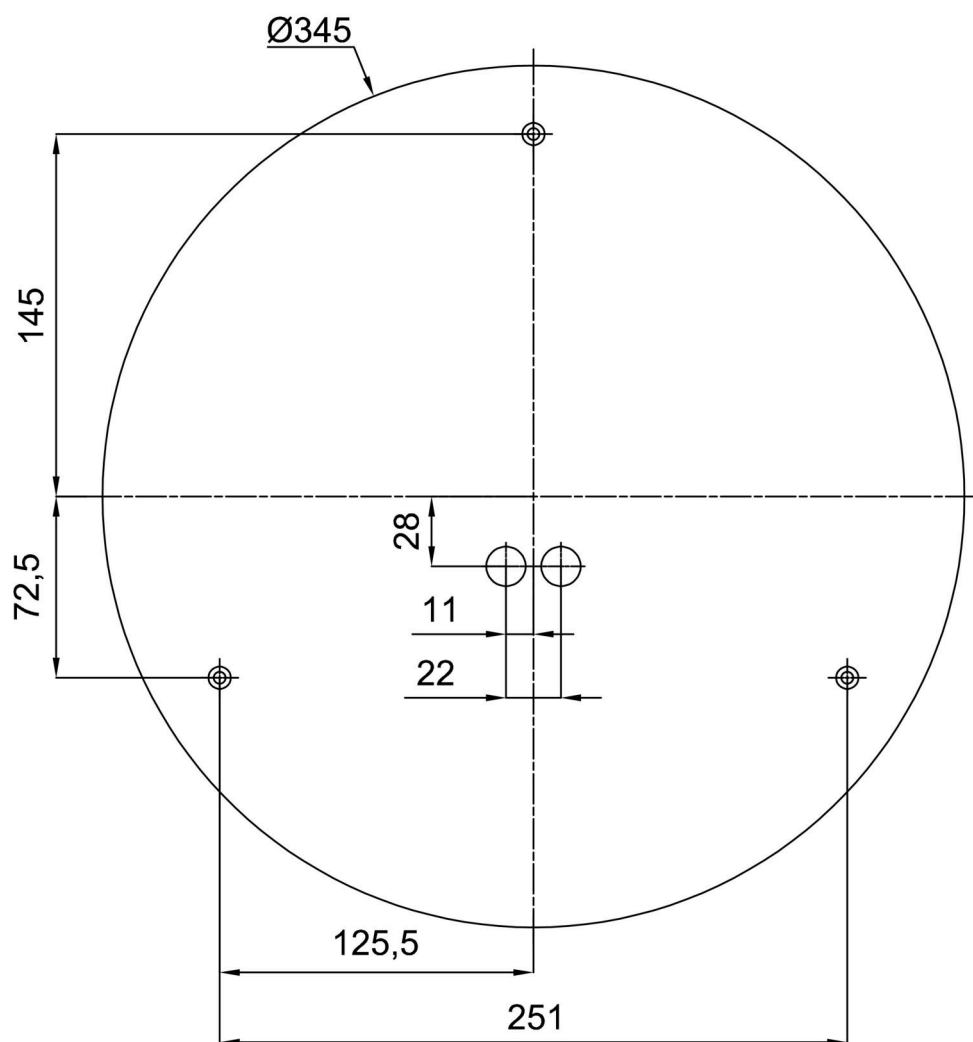

*U akumulátorů je poskytována záruka v délce 12 měsíců od data prodeje.

Montážní rozměry:

Doplňkový sortiment:

Dekoratívni límec

Kód produktu	Název	Barva	Popis	Obrázek	Rozkres
30140	B15/X14	nerez leštěná	límec je držen stínidlem		
30139	B15/X4	bílá Ral9003	límec je držen stínidlem		
30142	B15/X13	šedá	límec je držen stínidlem		
30141	B15/X12	mosaz leštěná	límec je držen stínidlem		