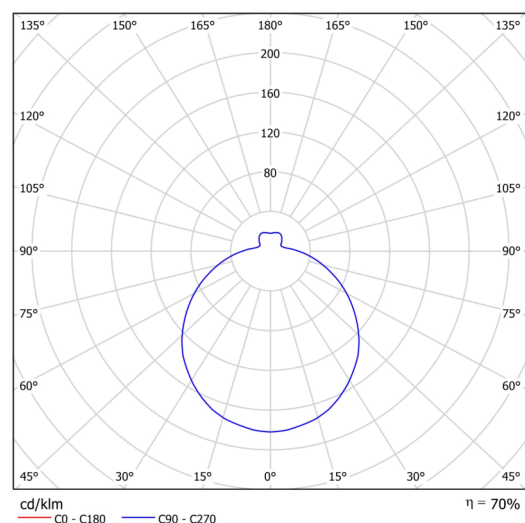

AURA 11

Kód produktu: AUR42785

Typ: IN-22BT15/015 HF*

Krátký popis svítidla: Bílé přisazené žárovkové svítidlo sensorové a skleněné stínidlo TRIPLEX OPAL

Technické

Typy svítidel	Senzorové
Typ montáže	přisazené
Materiál základny	ocel
Materiál stínidla	třívrstvé sklo TRIPLEX OPÁL
Barva základny	bílá Ral9003
Barva stínidla	bílá
Držení stínidla	bajonet
Umístění montáže	strop/stěna
Šířka	420 mm
Délka	420 mm
Výška	125 mm
Průměr	ø 420 mm
Montážní otvor	3xø5mm
Kabelový vstup	2xø16mm
Rázová pevnost	IK01
Provozní teplota	od -20°C do +30°C

Elektrické

Typ napětí	AC
Napětí AC	220 - 240 V
Příkon	2x25 W
Stupeň krytí	IP44
Objímka	E27
Senzor	HF
Svorkovnice	zacvakávací

Světelné

Fotobiologická bezpečnost svítidla dle EN 62471 (Blue light hazard)	Risk group 0

Eulum data pro výpočtové programy jsou k dispozici na www.osmont.cz.