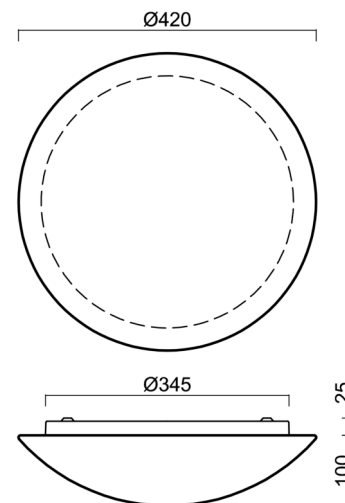

AURA 11

Kód produktu: AUR42775

Typ: IN-22BT15/015*

Krátký popis svítidla: Bílé přisazené žárovkové svítidlo ON/OFF a skleněné stínidlo TRIPLEX OPAL

Technické

Typy svítidel	Klasické on/off
Typ montáže	přisazené
Materiál základny	ocel
Materiál stínidla	třívrstvé sklo TRIPLEX OPÁL
Barva základny	bílá Ral9003
Barva stínidla	bílá
Držení stínidla	bajonet
Umístění montáže	strop/stěna
Šířka	420 mm
Délka	420 mm
Výška	125 mm
Průměr	Ø 420 mm
Montážní otvor	3xØ5mm
Kabelový vstup	2xØ16mm
Rázová pevnost	IK01
Provozní teplota	od -20°C do +30°C

Elektrické

Typ napětí	AC
Napětí AC	220 - 240 V
Příkon	2x25 W
Stupeň krytí	IP44
Objímka	E27
Svorkovnice	zacvakávací

Světelné

Fotobiologická bezpečnost svítidla dle EN 62471 (Blue light hazard)	Risk group 0

Eulum data pro výpočtové programy jsou k dispozici na www.osmont.cz.