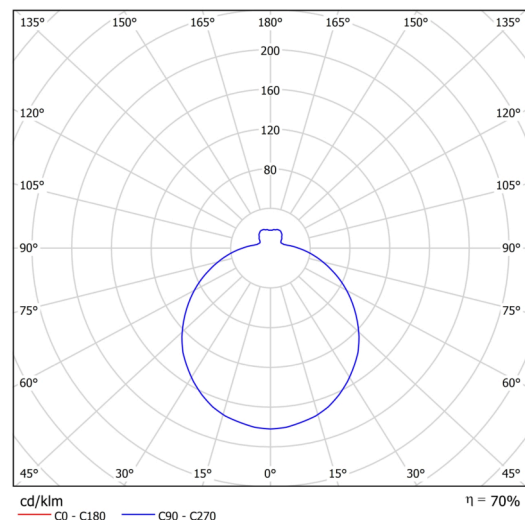

AURA 11

Kód produktu: AUR42775

Typ: IN-22BT15/015*

Krátký popis svítidla: Bílé přisazené žárovkové svítidlo ON/OFF a skleněné stínidlo TRIPLEX OPAL

Technické

Typy svítidel	Klasické on/off
Typ montáže	přisazené
Materiál základny	ocel
Materiál stínidla	třívrstvé sklo TRIPLEX OPÁL
Barva základny	bílá Ral9003
Barva stínidla	bílá
Držení stínidla	bajonet
Umístění montáže	strop/stěna
Šířka	420 mm
Délka	420 mm
Výška	125 mm
Průměr	Ø 420 mm
Montážní otvor	3xØ5mm
Kabelový vstup	2xØ16mm
Rázová pevnost	IK01
Provozní teplota	od -20°C do +30°C

Elektrické

Typ napětí	AC
Napětí AC	220 - 240 V
Příkon	2x25 W
Stupeň krytí	IP44
Objímka	E27
Svorkovnice	zacvakávací

Světelné

Fotobiologická bezpečnost svítidla dle EN 62471 (Blue light hazard)	Risk group 0

Eulum data pro výpočtové programy jsou k dispozici na www.osmont.cz.