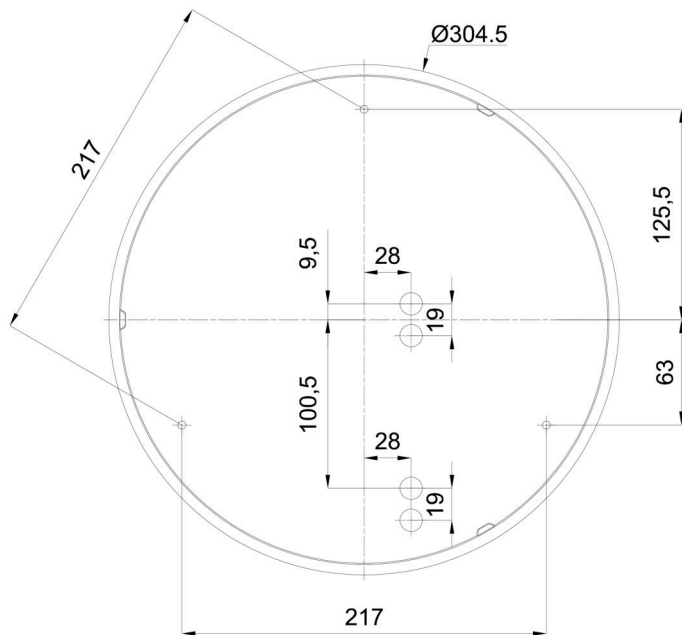

Technické

Typy svítidel	Tunable White
Typ montáže	přisazené
Materiál základny	polypropylen kompozit
Materiál stínidla	třívrstvé sklo TRIPLEX OPÁL
Barva základny	bílá Ral9003
Barva stínidla	bílá
Držení stínidla	bajonet
Umístění montáže	strop/stěna
Šířka	360 mm
Délka	360 mm
Výška	126 mm
Průměr	ø 360 mm
Montážní otvor	3xø5mm
Kabelový vstup	2xø16mm
Energetická třída	D
Rázová pevnost	IK01
Provozní teplota	od -20°C do +30°C

Eulum data pro výpočtové programy jsou k dispozici na www.osmont.cz.

Logistické

EAN	8591728071929
Hmotnost NTT0	2.5 Kg
Hmotnost BTTO	2.8 Kg
Počet kartonů	1 ks
Objem balení	0.017 m ³
Balení 1 šířka	0.375 m
Balení 1 délka	0.355 m
Balení 1 výška	0.13 m
Záruka*	60 měsíců

*U akumulátorů je poskytována záruka v délce 12 měsíců od data prodeje.

Montážní rozměry:

Doplňkový sortiment:

Dekoratívni límec

Kód produktu	Název	Barva	Popis	Obrázek	Rozkres
30136	B14/X14	nerez leštěná	límeč je držěn stínidlem		
30135	B14/X4	bílá Ral9003	límeč je držěn stínidlem		
30138	B14/X13	šedá	límeč je držěn stínidlem		
30137	B14/X12	mosaz leštěná	límeč je držěn stínidlem		

Stínidlo

Kód produktu	Název	Barva	Popis	Obrázek	Rozkres
20055	014	bílá			