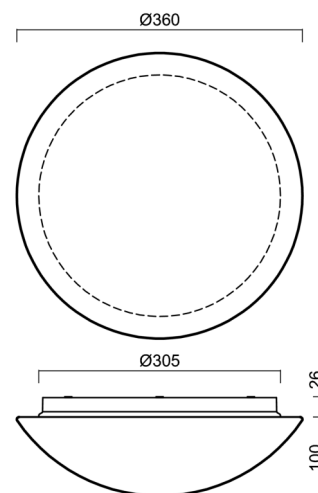

AURA 10 IP

Kód produktu: AUR71190

Typ: LED-1L15ET500BD14/014 BT 27-65K#

Krátký popis svítidla: Bílé přisazené LED svítidlo s Bluetooth a Tunable White systémem a skleněné stínidlo TRIPLEX OPÁL.

Technické

Typy svítidel	Tunable White
Typ montáže	přisazené
Materiál základny	polypropylen kompozit
Materiál stínidla	třívrstvé sklo TRIPLEX OPÁL
Barva základny	bílá Ral9003
Barva stínidla	bílá
Držení stínidla	bajonet
Umístění montáže	strop/stěna
Šířka	360 mm
Délka	360 mm
Výška	126 mm
Průměr	ø 360 mm
Montážní otvor	3xø5mm
Kabelový vstup	2xø16mm
Energetická třída	D
Rázová pevnost	IK01
Provozní teplota	od -20°C do +30°C

Elektrické

Příkon	18 W
Stupeň krytí	IP65
Objímka	LED modul
Svorkovnice	zacvakávací
Počet svítidel na jistič B10A	22 ks
Počet svítidel na jistič B16A	36 ks

Světelné

Světelný tok svítidla	1930 lm
Světelný tok zdroje	2970 lm
Měrný výkon	107 lm/W
Teplota	2700-6500 K
Životnost LED L80/B10	100000 hod
CRI	Ra80
MacAdam	3
Fotobiologická bezpečnost svítidla dle EN 62471 (Blue light hazard)	Risk group 0

Eulum data pro výpočtové programy jsou k dispozici na www.osmont.cz.