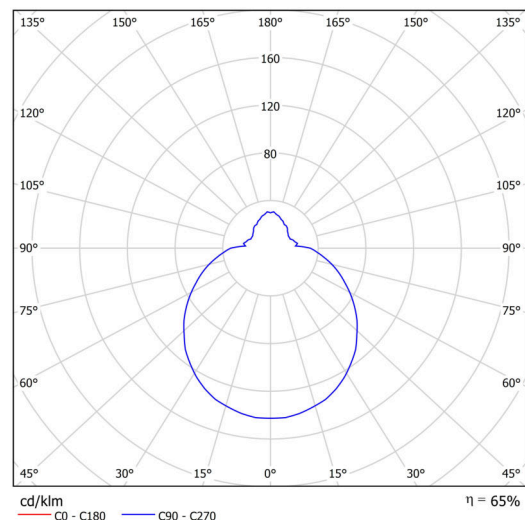

AURA 10 IP

Kód produktu: AUR71176

Typ: LED-1L15ET500BD14/014 DALI 27-65K#

Krátký popis svítidla: Bílé přisazené LED svítidlo s Tunable White systémem a skleněné stínidlo TRIPLEX OPÁL

Technické

Typy svítidel	Tunable White
Typ montáže	přisazené
Materiál základny	polypropylen kompozit
Materiál stínidla	třívrstvé sklo TRIPLEX OPÁL
Barva základny	bílá Ral9003
Barva stínidla	bílá
Držení stínidla	bajonet
Umístění montáže	strop/stěna
Šířka	360 mm
Délka	360 mm
Výška	126 mm
Průměr	ø 360 mm
Montážní otvor	3xø5mm
Kabelový vstup	2xø16mm
Energetická třída	D
Rázová pevnost	IK01
Provozní teplota	od -20°C do +30°C

Elektrické

Příkon	18 W
Stupeň krytí	IP65
Objímka	LED modul
Svorkovnice	zacvakávací
Počet svítidel na jistič B10A	22 ks
Počet svítidel na jistič B16A	36 ks

Světelné

Světelný tok svítidla	1930 lm
Světelný tok zdroje	2970 lm
Měrný výkon	107 lm/W
Teplota	2700-6500 K
Životnost LED L80/B10	100000 hod
CRI	Ra80
MacAdam	3
Fotobiologická bezpečnost svítidla dle EN 62471 (Blue light hazard)	Risk group 0

Eulum data pro výpočtové programy jsou k dispozici na www.osmont.cz.