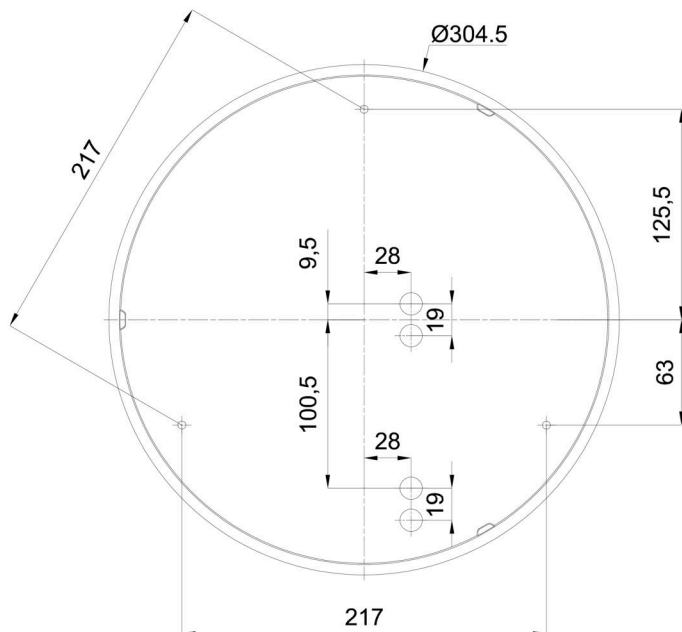

Technické

Typy svítidel	Tunable White
Typ montáže	přisazené
Materiál základny	polypropylen kompozit
Materiál stínidla	třívrstvé sklo TRIPLEX OPÁL
Barva základny	bílá Ral9003
Barva stínidla	bílá
Držení stínidla	bajonet
Umístění montáže	strop/stěna
Šířka	360 mm
Délka	360 mm
Výška	126 mm
Průměr	ø 360 mm
Montážní otvor	3xø5mm
Kabelový vstup	2xø16mm
Energetická třída	D
Rázová pevnost	IK01
Provozní teplota	od -20°C do +30°C

Eulum data pro výpočtové programy jsou k dispozici na www.osmont.cz.

Logistické

EAN	8591728071783
Hmotnost NTT0	2.5 Kg
Hmotnost BTTO	2.8 Kg
Počet kartonů	1 ks
Objem balení	0.017 m ³
Balení 1 šířka	0.375 m
Balení 1 délka	0.355 m
Balení 1 výška	0.13 m
Záruka*	60 měsíců

*U akumulátorů je poskytována záruka v délce 12 měsíců od data prodeje.

Montážní rozměry:

Doplňkový sortiment:

Dekoratívni límec

Kód produktu	Název	Barva	Popis	Obrázek	Rozkres
30136	B14/X14	nerez leštěná	límeč je držěn stínidlem		
30135	B14/X4	bílá Ral9003	límeč je držěn stínidlem		
30138	B14/X13	šedá	límeč je držěn stínidlem		
30137	B14/X12	mosaz leštěná	límeč je držěn stínidlem		

Stínidlo

Kód produktu	Název	Barva	Popis	Obrázek	Rozkres
20055	014	bílá			