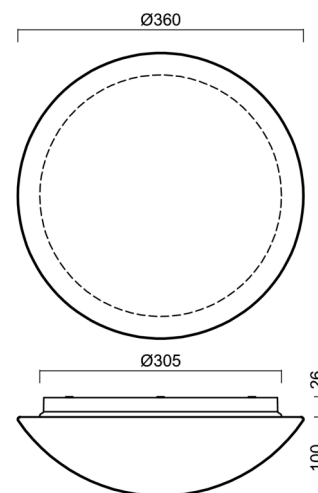

AURA 10 IP

Kód produktu: AUR71176

Typ: LED-1L15ET500BD14/014 DALI 27-65K#

Krátký popis svítidla: Bílé přisazené LED svítidlo s Tunable White systémem a skleněné stínidlo TRIPLEX OPÁL

Technické

Typy svítidel	Tunable White
Typ montáže	přisazené
Materiál základny	polypropylen kompozit
Materiál stínidla	třívrstvé sklo TRIPLEX OPÁL
Barva základny	bílá Ral9003
Barva stínidla	bílá
Držení stínidla	bajonet
Umístění montáže	strop/stěna
Šířka	360 mm
Délka	360 mm
Výška	126 mm
Průměr	ø 360 mm
Montážní otvor	3xø5mm
Kabelový vstup	2xø16mm
Energetická třída	D
Rázová pevnost	IK01
Provozní teplota	od -20°C do +30°C

Elektrické

Příkon	18 W
Stupeň krytí	IP65
Objímka	LED modul
Svorkovnice	zacvakávací
Počet svítidel na jistič B10A	22 ks
Počet svítidel na jistič B16A	36 ks

Světelné

Světelný tok svítidla	1930 lm
Světelný tok zdroje	2970 lm
Měrný výkon	107 lm/W
Teplota	2700-6500 K
Životnost LED L80/B10	100000 hod
CRI	Ra80
MacAdam	3
Fotobiologická bezpečnost svítidla dle EN 62471 (Blue light hazard)	Risk group 0

Eulum data pro výpočtové programy jsou k dispozici na www.osmont.cz.