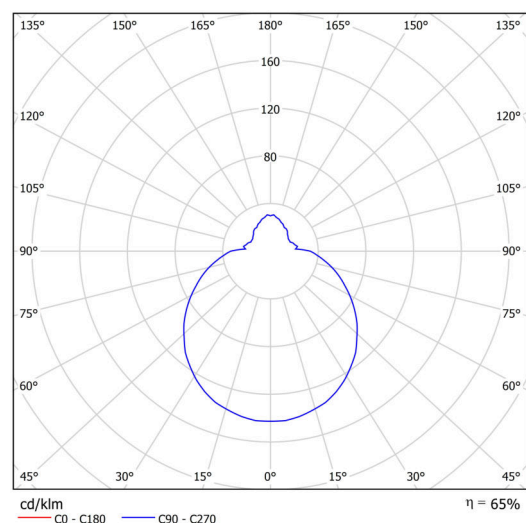

Světelné

Světelný tok svítidla	1950/2030 lm
Světelný tok zdroje	3000/3130 lm
Měrný výkon	102 lm/W
Teplota	3000/4000 K
Životnost LED L80/B10	100000 hod
CRI	Ra80
MacAdam	3
Fotobiologická bezpečnost svítidla dle EN 62471 (Blue light hazard)	Risk group 0

Eulum data pro výpočtové programy jsou k dispozici na www.osmont.cz.