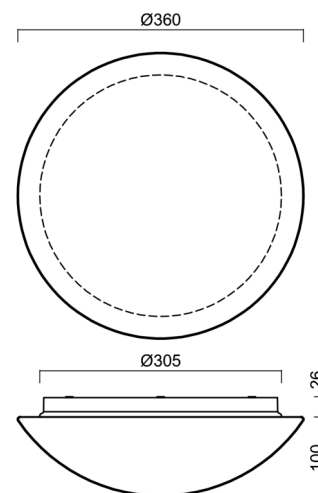

## Technické

Typy svítidel	Stmívatelné
Typ montáže	přisazené
Materiál základny	polypropylen kompozit
Materiál stínidla	třívrstvé sklo TRIPLEX OPÁL
Barva základny	bílá Ral9003
Barva stínidla	bílá
Držení stínidla	bajonet
Umístění montáže	strop/stěna
Šířka	360 mm
Délka	360 mm
Výška	126 mm
Průměr	ø 360 mm
Montážní otvor	3xø5mm
Kabelový vstup	2xø16mm
Energetická třída	D
Rázová pevnost	IK01
Provozní teplota	od -20°C do +30°C

## Montážní rozměry: