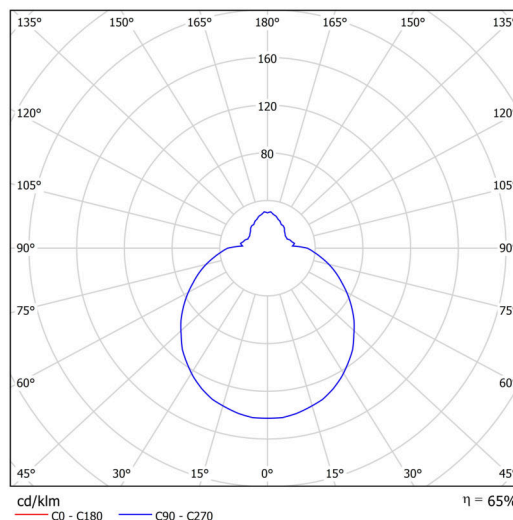

AURA 10 IP

Kód produktu: AUR71174

Typ: LED-1L15E500BD14/014 HF 3/4K#

Krátký popis svítidla: Bílé přisazené přepínatelné LED svítidlo sensorové a skleněné stínidlo TRIPLEX OPÁL

Technické

Typy svítidel	Senzorové
Typ montáže	přisazené
Materiál základny	polypropylen kompozit
Materiál stínidla	třívrstvé sklo TRIPLEX OPÁL
Barva základny	bílá Ral9003
Barva stínidla	bílá
Držení stínidla	bajonet
Umístění montáže	strop/stěna
Šířka	360 mm
Délka	360 mm
Výška	126 mm
Průměr	ø 360 mm
Montážní otvor	3xø5mm
Kabelový vstup	2xø16mm
Energetická třída	D
Rázová pevnost	IK01
Provozní teplota	od -20°C do +30°C

Elektrické

Příkon	19 W
Stupeň krytí	IP65
Objímka	LED modul
Senzor	HF
Svorkovnice	zacvakávací
Počet svítidel na jistič B10A	37 ks
Počet svítidel na jistič B16A	59 ks
Počet svítidel na jistič C10A	37 ks
Počet svítidel na jistič C16A	59 ks

Světelné

Světelný tok svítidla	1950/2030 lm
Světelný tok zdroje	3000/3130 lm
Měrný výkon	102 lm/W
Teplota	3000/4000 K
Životnost LED L80/B10	100000 hod
CRI	Ra80
MacAdam	3
Fotobiologická bezpečnost svítidla dle EN 62471 (Blue light hazard)	Risk group 0

Eulum data pro výpočtové programy jsou k dispozici na www.osmont.cz.