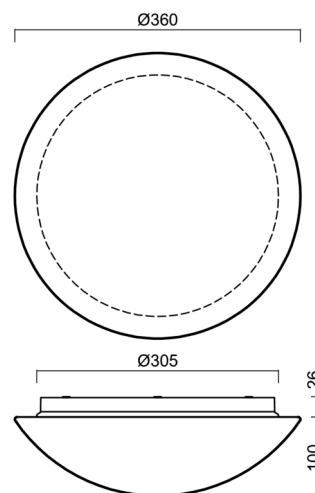

AURA 10 IP

Kód produktu: AUR71174

Typ: LED-1L15E500BD14/014 HF 3/4K#

Krátký popis svítidla: Bílé přisazené přepínatelné LED svítidlo sensorové a skleněné stínidlo TRIPLEX OPÁL

Technické

Typy svítidel	Senzorové
Typ montáže	přisazené
Materiál základny	polypropylen kompozit
Materiál stínidla	třívrstvé sklo TRIPLEX OPÁL
Barva základny	bílá Ral9003
Barva stínidla	bílá
Držení stínidla	bajonet
Umístění montáže	strop/stěna
Šířka	360 mm
Délka	360 mm
Výška	126 mm
Průměr	ø 360 mm
Montážní otvor	3xø5mm
Kabelový vstup	2xø16mm
Energetická třída	D
Rázová pevnost	IK01
Provozní teplota	od -20°C do +30°C

Elektrické

Příkon	19 W
Stupeň krytí	IP65
Objímka	LED modul
Senzor	HF
Svorkovnice	zacvakávací
Počet svítidel na jistič B10A	37 ks
Počet svítidel na jistič B16A	59 ks
Počet svítidel na jistič C10A	37 ks
Počet svítidel na jistič C16A	59 ks

Světelné

Světelný tok svítidla	1950/2030 lm
Světelný tok zdroje	3000/3130 lm
Měrný výkon	102 lm/W
Teplota	3000/4000 K
Životnost LED L80/B10	100000 hod
CRI	Ra80
MacAdam	3
Fotobiologická bezpečnost svítidla dle EN 62471 (Blue light hazard)	Risk group 0

Eulum data pro výpočtové programy jsou k dispozici na www.osmont.cz.