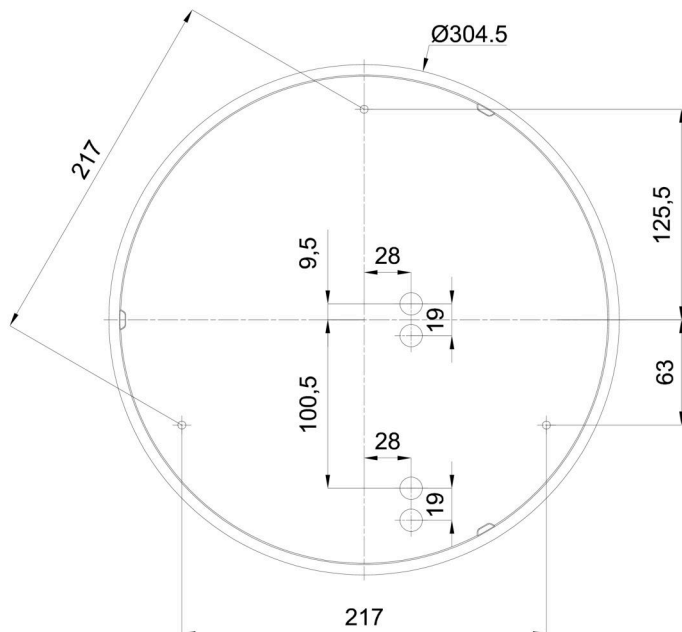

Eulum data pro výpočtové programy jsou k dispozici na www.osmont.cz.

Logistické

EAN	8591728071769
Hmotnost NTT0	2.5 Kg
Hmotnost BTTO	2.8 Kg
Počet kartonů	1 ks
Objem balení	0.017 m ³
Balení 1 šířka	0.375 m
Balení 1 délka	0.355 m
Balení 1 výška	0.13 m
Záruka*	60 měsíců

*U akumulátorů je poskytována záruka v délce 12 měsíců od data prodeje.

Montážní rozměry:

Doplňkový sortiment:

Dekoratívni límec

Kód produktu	Název	Barva	Popis	Obrázek	Rozkres
30136	B14/X14	nerez leštěná	límeč je držěn stínidlem		
30135	B14/X4	bílá Ral9003	límeč je držěn stínidlem		
30138	B14/X13	šedá	límeč je držěn stínidlem		
30137	B14/X12	mosaz leštěná	límeč je držěn stínidlem		

Stínidlo

Kód produktu	Název	Barva	Popis	Obrázek	Rozkres
20055	014	bílá			