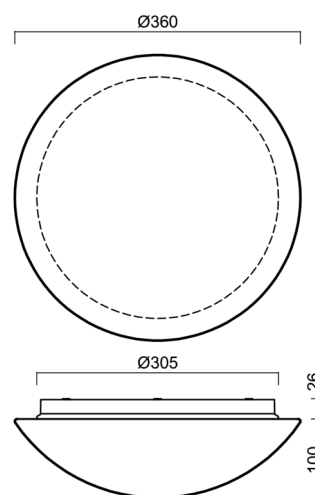

AURA 10 IP

Kód produktu: AUR71173

Typ: LED-1L15E500BD14/014 3/4K#

Krátký popis svítidla: Bílé přisazené přepínatelné LED svítidlo ON/OFF a skleněné stínidlo TRIPLEX OPAL

Technické

Typy svítidel	Klasické on/off
Typ montáže	přisazené
Materiál základny	polypropylen kompozit
Materiál stínidla	třívrstvé sklo TRIPLEX OPÁL
Barva základny	bílá Ral9003
Barva stínidla	bílá
Držení stínidla	bajonet
Umístění montáže	strop/stěna
Šířka	360 mm
Délka	360 mm
Výška	126 mm
Průměr	ø 360 mm
Montážní otvor	3xø5mm
Kabelový vstup	2xø16mm
Energetická třída	D
Rázová pevnost	IK01
Provozní teplota	od -20°C do +30°C

Elektrické

Příkon	19 W
Stupeň krytí	IP65
Objímka	LED modul
Svorkovnice	zacvakávací
Počet svítidel na jistič B10A	37 ks
Počet svítidel na jistič B16A	59 ks
Počet svítidel na jistič C10A	37 ks
Počet svítidel na jistič C16A	59 ks

Světelné

Světelný tok svítidla	1950/2030 lm
Světelný tok zdroje	3000/3130 lm
Měrný výkon	102 lm/W
Teplota	3000/4000 K
Životnost LED L80/B10	100000 hod
CRI	Ra80
MacAdam	3
Fotobiologická bezpečnost svítidla dle EN 62471 (Blue light hazard)	Risk group 0

Eulum data pro výpočtové programy jsou k dispozici na www.osmont.cz.