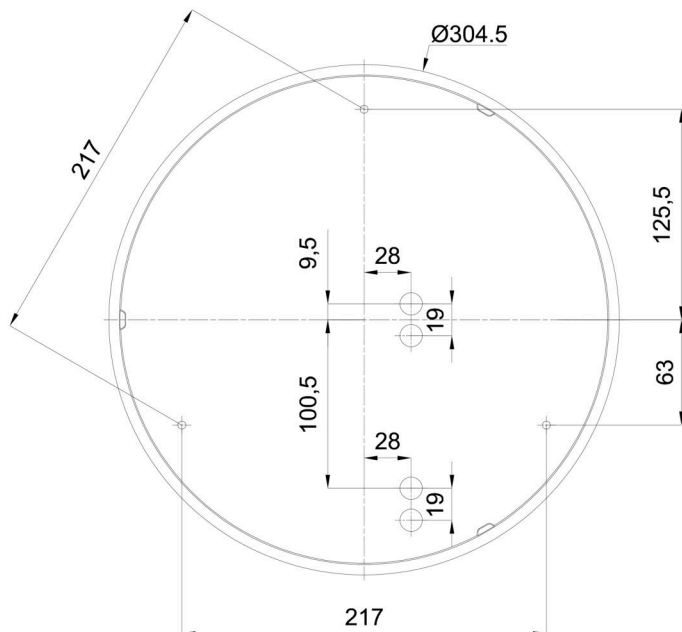

Technické

Typy svítidel	Stmívatelné
Typ montáže	přisazené
Materiál základny	polypropylen kompozit
Materiál stínidla	třívrstvé sklo TRIPLEX OPÁL
Barva základny	bílá Ral9003
Barva stínidla	bílá
Držení stínidla	bajonet
Umístění montáže	strop/stěna
Šířka	360 mm
Délka	360 mm
Výška	126 mm
Průměr	Ø 360 mm
Montážní otvor	3xØ5mm
Kabelový vstup	2xØ16mm
Energetická třída	D
Rázová pevnost	IK01
Provozní teplota	od -20°C do +30°C

Eulum data pro výpočtové programy jsou k dispozici na www.osmont.cz.

Logistické

EAN	8591728071745
Hmotnost NTT0	2.5 Kg
Hmotnost BTTO	2.8 Kg
Počet kartonů	1 ks
Objem balení	0.017 m ³
Balení 1 šířka	0.375 m
Balení 1 délka	0.355 m
Balení 1 výška	0.13 m
Záruka*	60 měsíců

*U akumulátorů je poskytována záruka v délce 12 měsíců od data prodeje.

Montážní rozměry:

Doplňkový sortiment:

Dekoratívni límec

Kód produktu	Název	Barva	Popis	Obrázek	Rozkres
30136	B14/X14	nerez leštěná	límeč je držěn stínidlem		
30135	B14/X4	bílá Ral9003	límeč je držěn stínidlem		
30138	B14/X13	šedá	límeč je držěn stínidlem		
30137	B14/X12	mosaz leštěná	límeč je držěn stínidlem		

Stínidlo

Kód produktu	Název	Barva	Popis	Obrázek	Rozkres
20055	014	bílá			