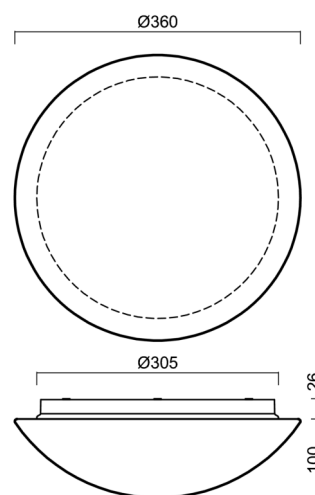

AURA 10 IP

Kód produktu: AUR71172

Typ: LED-1L15E350BD14/014 DALI 3/4K#

Krátký popis svítidla: Bílé přisazené přepínatelné LED svítidlo DALI a skleněné stínidlo TRIPLEX OPÁL

Technické

Typy svítidel	Stmívatelné
Typ montáže	přisazené
Materiál základny	polypropylen kompozit
Materiál stínidla	třívrstvé sklo TRIPLEX OPÁL
Barva základny	bílá Ral9003
Barva stínidla	bílá
Držení stínidla	bajonet
Umístění montáže	strop/stěna
Šířka	360 mm
Délka	360 mm
Výška	126 mm
Průměr	Ø 360 mm
Montážní otvor	3xØ5mm
Kabelový vstup	2xØ16mm
Energetická třída	D
Rázová pevnost	IK01
Provozní teplota	od -20°C do +30°C

Elektrické

Příkon	13 W
Stupeň krytí	IP65
Objímka	LED modul
Svorkovnice	zacvakávací
Počet svítidel na jistič B10A	31 ks
Počet svítidel na jistič B16A	50 ks
Počet svítidel na jistič C10A	52 ks
Počet svítidel na jistič C16A	85 ks

Světelné

Světelný tok svítidla	1380/1440 lm
Světelný tok zdroje	2130/2220 lm
Měrný výkon	106 lm/W
Teplota	3000/4000 K
Životnost LED L80/B10	100000 hod
CRI	Ra80
MacAdam	3
Fotobiologická bezpečnost svítidla dle EN 62471 (Blue light hazard)	Risk group 0

Eulum data pro výpočtové programy jsou k dispozici na www.osmont.cz.