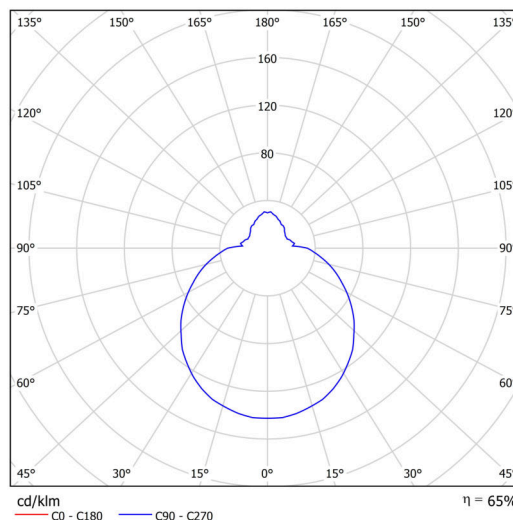

AURA 10 IP

Kód produktu: AUR71172

Typ: LED-1L15E350BD14/014 DALI 3/4K#

Krátký popis svítidla: Bílé přisazené přepínatelné LED svítidlo DALI a skleněné stínidlo TRIPLEX OPÁL

Technické

Typy svítidel	Stmívatelné
Typ montáže	přisazené
Materiál základny	polypropylen kompozit
Materiál stínidla	třívrstvé sklo TRIPLEX OPÁL
Barva základny	bílá Ral9003
Barva stínidla	bílá
Držení stínidla	bajonet
Umístění montáže	strop/stěna
Šířka	360 mm
Délka	360 mm
Výška	126 mm
Průměr	Ø 360 mm
Montážní otvor	3xØ5mm
Kabelový vstup	2xØ16mm
Energetická třída	D
Rázová pevnost	IK01
Provozní teplota	od -20°C do +30°C

Elektrické

Příkon	13 W
Stupeň krytí	IP65
Objímka	LED modul
Svorkovnice	zacvakávací
Počet svítidel na jistič B10A	31 ks
Počet svítidel na jistič B16A	50 ks
Počet svítidel na jistič C10A	52 ks
Počet svítidel na jistič C16A	85 ks

Světelné

Světelný tok svítidla	1380/1440 lm
Světelný tok zdroje	2130/2220 lm
Měrný výkon	106 lm/W
Teplota	3000/4000 K
Životnost LED L80/B10	100000 hod
CRI	Ra80
MacAdam	3
Fotobiologická bezpečnost svítidla dle EN 62471 (Blue light hazard)	Risk group 0

Eulum data pro výpočtové programy jsou k dispozici na www.osmont.cz.