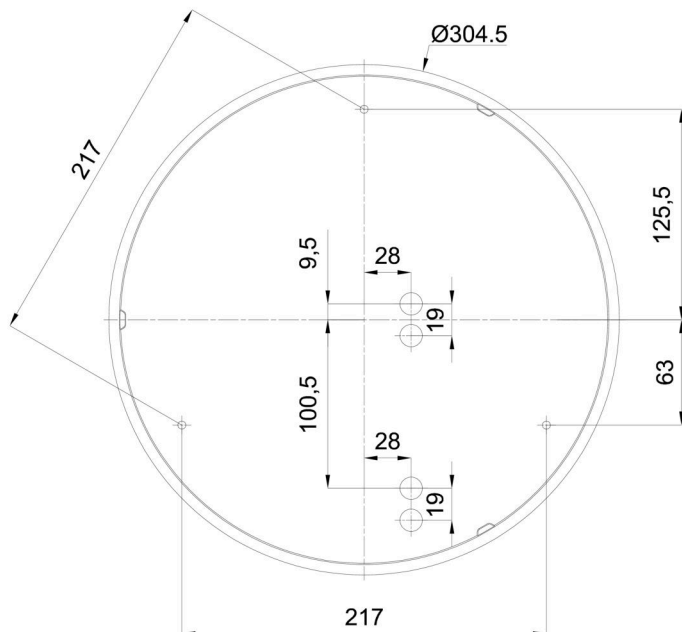

Eulum data pro výpočtové programy jsou k dispozici na www.osmont.cz.

Logistické

EAN	8591728071738
Hmotnost NTT0	2.5 Kg
Hmotnost BTTO	2.8 Kg
Počet kartonů	1 ks
Objem balení	0.017 m ³
Balení 1 šířka	0.375 m
Balení 1 délka	0.355 m
Balení 1 výška	0.13 m
Záruka*	60 měsíců

*U akumulátorů je poskytována záruka v délce 12 měsíců od data prodeje.

Montážní rozměry:

Doplňkový sortiment:

Dekoratívni límec

Kód produktu	Název	Barva	Popis	Obrázek	Rozkres
30136	B14/X14	nerez leštěná	límeč je držěn stínidlem		
30135	B14/X4	bílá Ral9003	límeč je držěn stínidlem		
30138	B14/X13	šedá	límeč je držěn stínidlem		
30137	B14/X12	mosaz leštěná	límeč je držěn stínidlem		

Stínidlo

Kód produktu	Název	Barva	Popis	Obrázek	Rozkres
20055	014	bílá			