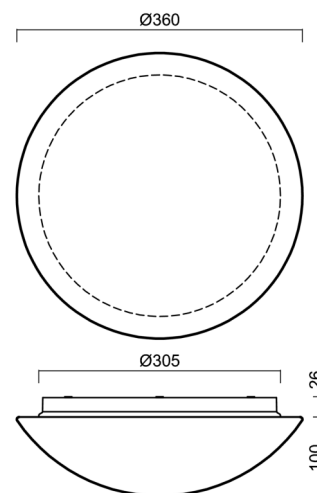

AURA 10 IP

Kód produktu: AUR71171

Typ: LED-1L15E350BD14/014 HF 3/4K#

Krátký popis svítidla: Bílé přisazené přepínatelné LED svítidlo sensorové a skleněné stínidlo TRIPLEX OPÁL

Technické

Typy svítidel	Senzorové
Typ montáže	přisazené
Materiál základny	polypropylen kompozit
Materiál stínidla	třívrstvé sklo TRIPLEX OPÁL
Barva základny	bílá Ral9003
Barva stínidla	bílá
Držení stínidla	bajonet
Umístění montáže	strop/stěna
Šířka	360 mm
Délka	360 mm
Výška	126 mm
Průměr	ø 360 mm
Montážní otvor	3xø5mm
Kabelový vstup	2xø16mm
Energetická třída	D
Rázová pevnost	IK01
Provozní teplota	od -20°C do +30°C

Elektrické

Příkon	13 W
Stupeň krytí	IP65
Objímka	LED modul
Senzor	HF
Svorkovnice	zacvakávací
Počet svítidel na jistič B10A	65 ks
Počet svítidel na jistič B16A	105 ks
Počet svítidel na jistič C10A	39 ks
Počet svítidel na jistič C16A	63 ks

Světelné

Světelný tok svítidla	1380/1440 lm
Světelný tok zdroje	2130/2220 lm
Měrný výkon	106 lm/W
Teplota	3000/4000 K
Životnost LED L80/B10	100000 hod
CRI	Ra80
MacAdam	3
Fotobiologická bezpečnost svítidla dle EN 62471 (Blue light hazard)	Risk group 0

Eulum data pro výpočtové programy jsou k dispozici na www.osmont.cz.