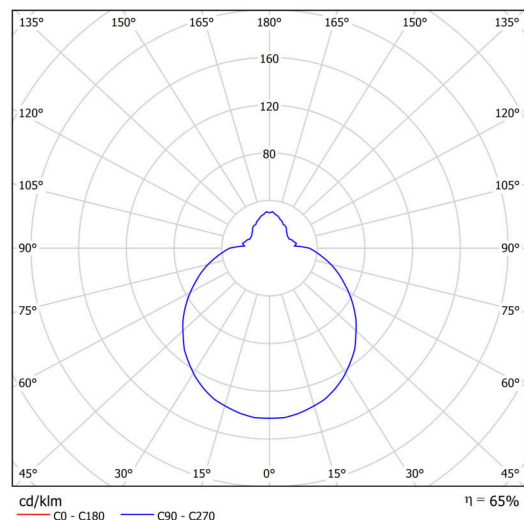

AURA 10 IP

Kód produktu: AUR71171

Typ: LED-1L15E350BD14/014 HF 3/4K#

Krátký popis svítidla: Bílé přisazené přepínatelné LED svítidlo sensorové a skleněné stínidlo TRIPLEX OPÁL

Technické

Typy svítidel	Senzorové
Typ montáže	přisazené
Materiál základny	polypropylen kompozit
Materiál stínidla	třívrstvé sklo TRIPLEX OPÁL
Barva základny	bílá Ral9003
Barva stínidla	bílá
Držení stínidla	bajonet
Umístění montáže	strop/stěna
Šířka	360 mm
Délka	360 mm
Výška	126 mm
Průměr	ø 360 mm
Montážní otvor	3xø5mm
Kabelový vstup	2xø16mm
Energetická třída	D
Rázová pevnost	IK01
Provozní teplota	od -20°C do +30°C

Elektrické

Příkon	13 W
Stupeň krytí	IP65
Objímka	LED modul
Senzor	HF
Svorkovnice	zacvakávací
Počet svítidel na jistič B10A	65 ks
Počet svítidel na jistič B16A	105 ks
Počet svítidel na jistič C10A	39 ks
Počet svítidel na jistič C16A	63 ks

Světelné

Světelný tok svítidla	1380/1440 lm
Světelný tok zdroje	2130/2220 lm
Měrný výkon	106 lm/W
Teplota	3000/4000 K
Životnost LED L80/B10	100000 hod
CRI	Ra80
MacAdam	3
Fotobiologická bezpečnost svítidla dle EN 62471 (Blue light hazard)	Risk group 0

Eulum data pro výpočtové programy jsou k dispozici na www.osmont.cz.