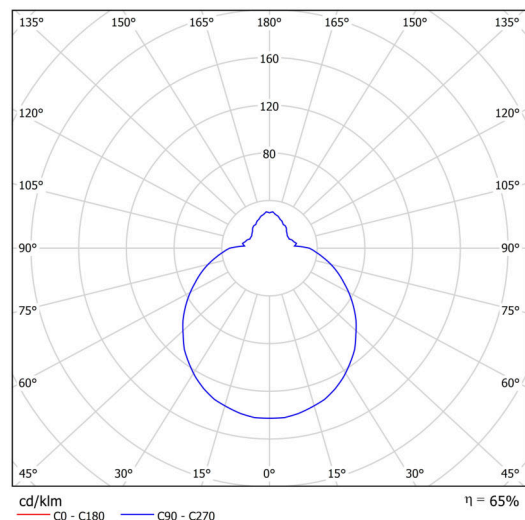

AURA 10 IP

Kód produktu: AUR71170

Typ: LED-1L15E350BD14/014 3/4K#

Krátký popis svítidla: Bílé přisazené přepínatelné LED svítidlo ON/OFF a skleněné stínidlo TRIPLEX OPÁL

Technické

Typy svítidel	Klasické on/off
Typ montáže	přisazené
Materiál základny	polypropylen kompozit
Materiál stínidla	třívrstvé sklo TRIPLEX OPÁL
Barva základny	bílá Ral9003
Barva stínidla	bílá
Držení stínidla	bajonet
Umístění montáže	strop/stěna
Šířka	360 mm
Délka	360 mm
Výška	126 mm
Průměr	ø 360 mm
Montážní otvor	3xø5mm
Kabelový vstup	2xø16mm
Energetická třída	D
Rázová pevnost	IK01
Provozní teplota	od -20°C do +30°C

Elektrické

Příkon	13 W
Stupeň krytí	IP65
Objímka	LED modul
Svorkovnice	zacvakávací
Počet svítidel na jistič B10A	65 ks
Počet svítidel na jistič B16A	105 ks
Počet svítidel na jistič C10A	39 ks
Počet svítidel na jistič C16A	63 ks

Světelné

Světelný tok svítidla	1380/1440 lm
Světelný tok zdroje	2130/2220 lm
Měrný výkon	106 lm/W
Teplota	3000/4000 K
Životnost LED L80/B10	100000 hod
CRI	Ra80
MacAdam	3
Fotobiologická bezpečnost svítidla dle EN 62471 (Blue light hazard)	Risk group 0

Eulum data pro výpočtové programy jsou k dispozici na www.osmont.cz.