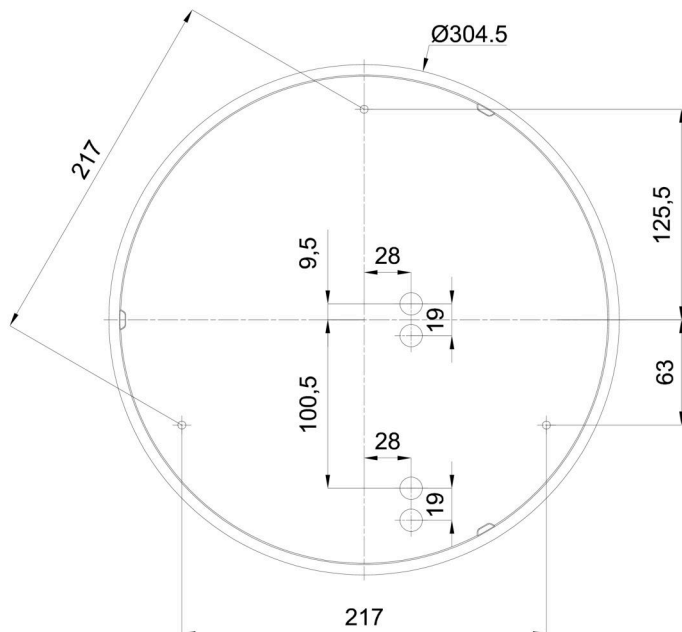

Eulum data pro výpočtové programy jsou k dispozici na www.osmont.cz.

Logistické

EAN	8591728071721
Hmotnost NTT0	2.5 Kg
Hmotnost BTTO	2.8 Kg
Počet kartonů	1 ks
Objem balení	0.017 m ³
Balení 1 šířka	0.375 m
Balení 1 délka	0.355 m
Balení 1 výška	0.13 m
Záruka*	60 měsíců

*U akumulátorů je poskytována záruka v délce 12 měsíců od data prodeje.

Montážní rozměry:

Doplňkový sortiment:

Dekoratívni límec

Kód produktu	Název	Barva	Popis	Obrázek	Rozkres
30136	B14/X14	nerez leštěná	límeč je držěn stínidlem		
30135	B14/X4	bílá Ral9003	límeč je držěn stínidlem		
30138	B14/X13	šedá	límeč je držěn stínidlem		
30137	B14/X12	mosaz leštěná	límeč je držěn stínidlem		

Stínidlo

Kód produktu	Název	Barva	Popis	Obrázek	Rozkres
20055	014	bílá			