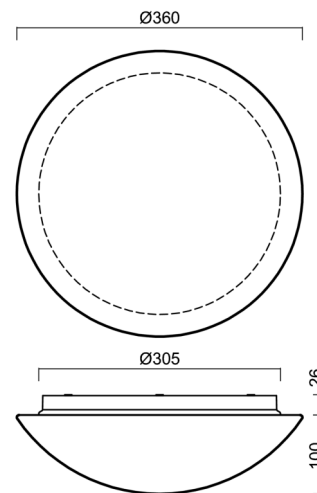

AURA 10 IP

Kód produktu: AUR71170

Typ: LED-1L15E350BD14/014 3/4K#

Krátký popis svítidla: Bílé přisazené přepínatelné LED svítidlo ON/OFF a skleněné stínidlo TRIPLEX OPÁL

Technické

Typy svítidel	Klasické on/off
Typ montáže	přisazené
Materiál základny	polypropylen kompozit
Materiál stínidla	třívrstvé sklo TRIPLEX OPÁL
Barva základny	bílá Ral9003
Barva stínidla	bílá
Držení stínidla	bajonet
Umístění montáže	strop/stěna
Šířka	360 mm
Délka	360 mm
Výška	126 mm
Průměr	ø 360 mm
Montážní otvor	3xø5mm
Kabelový vstup	2xø16mm
Energetická třída	D
Rázová pevnost	IK01
Provozní teplota	od -20°C do +30°C

Elektrické

Příkon	13 W
Stupeň krytí	IP65
Objímka	LED modul
Svorkovnice	zacvakávací
Počet svítidel na jistič B10A	65 ks
Počet svítidel na jistič B16A	105 ks
Počet svítidel na jistič C10A	39 ks
Počet svítidel na jistič C16A	63 ks

Světelné

Světelný tok svítidla	1380/1440 lm
Světelný tok zdroje	2130/2220 lm
Měrný výkon	106 lm/W
Teplota	3000/4000 K
Životnost LED L80/B10	100000 hod
CRI	Ra80
MacAdam	3
Fotobiologická bezpečnost svítidla dle EN 62471 (Blue light hazard)	Risk group 0

Eulum data pro výpočtové programy jsou k dispozici na www.osmont.cz.