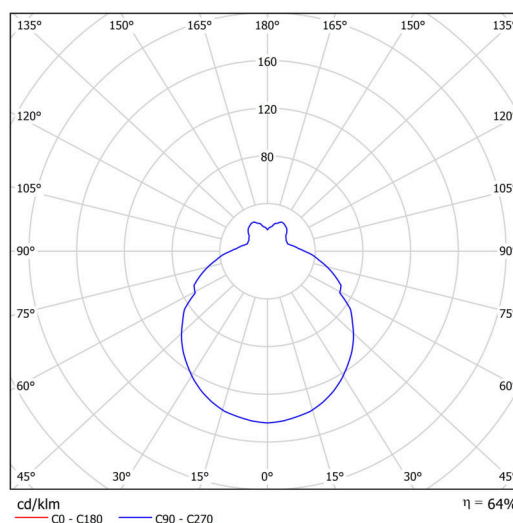

AURA 10 IP

Kód produktu: AUR71169

Typ: IN-22BD14/014*

Krátký popis svítidla: Bílé přisazené žárovkové svítidlo ON/OFF a skleněné stínidlo TRIPLEX OPÁL

Technické

Typy svítidel	Klasické on/off
Typ montáže	přisazené
Materiál základny	polypropylen kompozit
Materiál stínidla	třívrstvé sklo TRIPLEX OPÁL
Barva základny	bílá Ral9003
Barva stínidla	bílá
Držení stínidla	bajonet
Umístění montáže	strop/stěna
Šířka	360 mm
Délka	360 mm
Výška	126 mm
Průměr	ø 360 mm
Montážní otvor	3xø5mm
Kabelový vstup	2xø16mm
Rázová pevnost	IK01
Provozní teplota	od -20°C do +30°C

Elektrické

Typ napětí	AC
Napětí AC	220 - 240 V
Příkon	2x7 W
Třída ochrany	2
Stupeň krytí	IP65
Objímka	E27
Svorkovnice	zacvakávací

Světelné

Fotobiologická bezpečnost svítidla dle EN 62471 (Blue light hazard)	Risk group 0

Eulum data pro výpočtové programy jsou k dispozici na www.osmont.cz.