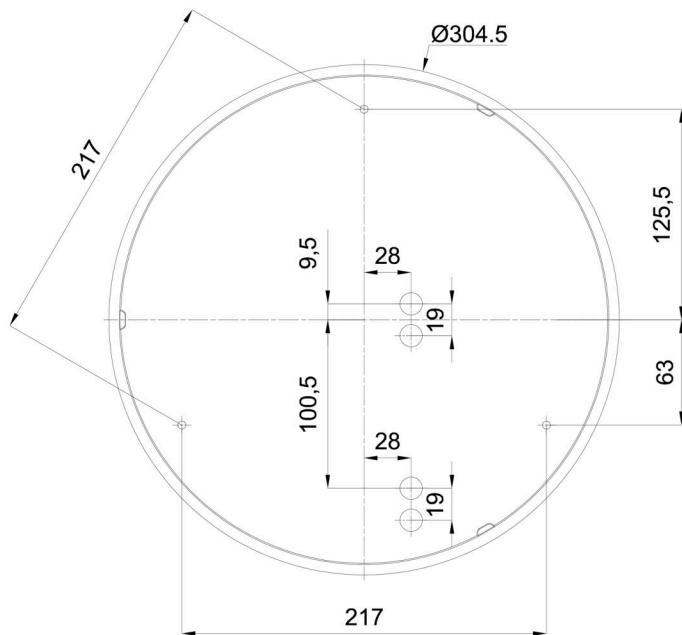

Typy svítidel	Klasické on/off
Typ montáže	přisazené
Materiál základny	polypropylen kompozit
Materiál stínidla	třívrstvé sklo TRIPLEX OPÁL
Barva základny	bílá Ral9003
Barva stínidla	bílá
Držení stínidla	bajonet
Umístění montáže	strop/stěna
Šířka	360 mm
Délka	360 mm
Výška	126 mm
Průměr	ø 360 mm
Montážní otvor	3xø5mm
Kabelový vstup	2xø16mm
Rázová pevnost	IK01
Provozní teplota	od -20°C do +30°C

Eulum data pro výpočtové programy jsou k dispozici na www.osmont.cz.

Logistické

EAN	8591728711696
Hmotnost NTT0	2.1 Kg
Hmotnost BTTO	2.4 Kg
Počet kartonů	1 ks
Objem balení	0.017 m ³
Balení 1 šířka	0.375 m
Balení 1 délka	0.355 m
Balení 1 výška	0.13 m
Záruka*	60 měsíců

*U akumulátorů je poskytována záruka v délce 12 měsíců od data prodeje.

Montážní rozměry:

Doplňkový sortiment:

Dekoratívni límec

Kód produktu	Název	Barva	Popis	Obrázek	Rozkres
30136	B14/X14	nerez leštěná	límeč je držěn stínidlem		
30135	B14/X4	bílá Ral9003	límeč je držěn stínidlem		
30138	B14/X13	šedá	límeč je držěn stínidlem		
30137	B14/X12	mosaz leštěná	límeč je držěn stínidlem		

Stínidlo

Kód produktu	Název	Barva	Popis	Obrázek	Rozkres
20055	014	bílá			