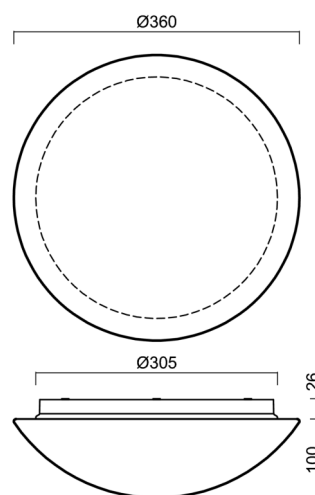

AURA 10 IP

Kód produktu: AUR71169

Typ: IN-22BD14/014*

Krátký popis svítidla: Bílé přisazené žárovkové svítidlo ON/OFF a skleněné stínidlo TRIPLEX OPÁL

Technické

Typy svítidel	Klasické on/off
Typ montáže	přisazené
Materiál základny	polypropylen kompozit
Materiál stínidla	třívrstvé sklo TRIPLEX OPÁL
Barva základny	bílá Ral9003
Barva stínidla	bílá
Držení stínidla	bajonet
Umístění montáže	strop/stěna
Šířka	360 mm
Délka	360 mm
Výška	126 mm
Průměr	ø 360 mm
Montážní otvor	3xø5mm
Kabelový vstup	2xø16mm
Rázová pevnost	IK01
Provozní teplota	od -20°C do +30°C

Elektrické

Typ napětí	AC
Napětí AC	220 - 240 V
Příkon	2x7 W
Třída ochrany	2
Stupeň krytí	IP65
Objímka	E27
Svorkovnice	zacvakávací

Světelné

Fotobiologická bezpečnost svítidla dle EN 62471 (Blue light hazard)	Risk group 0

Eulum data pro výpočtové programy jsou k dispozici na www.osmont.cz.