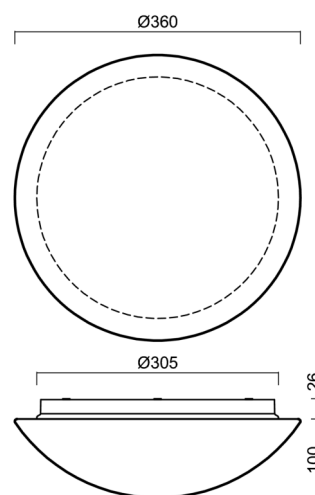

AURA 10 IP

Kód produktu: AUR71167

Typ: IN-12BD14/014*

Krátký popis svítidla: Bílé přisazené žárovkové svítidlo ON/OFF a skleněné stínidlo TRIPLEX OPÁL

Technické

Typy svítidel	Klasické on/off
Typ montáže	přisazené
Materiál základny	polypropylen kompozit
Materiál stínidla	třívrstvé sklo TRIPLEX OPÁL
Barva základny	bílá Ral9003
Barva stínidla	bílá
Držení stínidla	bajonet
Umístění montáže	strop/stěna
Šířka	360 mm
Délka	360 mm
Výška	126 mm
Průměr	ø 360 mm
Montážní otvor	3xø5mm
Kabelový vstup	2xø16mm
Rázová pevnost	IK01
Provozní teplota	od -20°C do +30°C

Elektrické

Typ napětí	AC
Napětí AC	220 - 240 V
Příkon	10 W
Třída ochrany	2
Stupeň krytí	IP65
Objímka	E27
Svorkovnice	zacvakávací

Světelné

Fotobiologická bezpečnost svítidla dle EN 62471 (Blue light hazard)	Risk group 0

Eulum data pro výpočtové programy jsou k dispozici na www.osmont.cz.