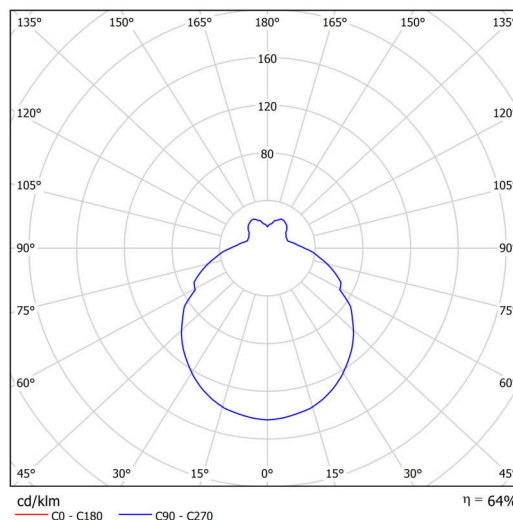

AURA 10 IP

Kód produktu: AUR71167

Typ: IN-12BD14/014*

Krátký popis svítidla: Bílé přisazené žárovkové svítidlo ON/OFF a skleněné stínidlo TRIPLEX OPÁL

Technické

Typy svítidel	Klasické on/off
Typ montáže	přisazené
Materiál základny	polypropylen kompozit
Materiál stínidla	třívrstvé sklo TRIPLEX OPÁL
Barva základny	bílá Ral9003
Barva stínidla	bílá
Držení stínidla	bajonet
Umístění montáže	strop/stěna
Šířka	360 mm
Délka	360 mm
Výška	126 mm
Průměr	ø 360 mm
Montážní otvor	3xø5mm
Kabelový vstup	2xø16mm
Rázová pevnost	IK01
Provozní teplota	od -20°C do +30°C

Elektrické

Typ napětí	AC
Napětí AC	220 - 240 V
Příkon	10 W
Třída ochrany	2
Stupeň krytí	IP65
Objímka	E27
Svorkovnice	zacvakávací

Světelné

Fotobiologická bezpečnost svítidla dle EN 62471 (Blue light hazard)	Risk group 0

Eulum data pro výpočtové programy jsou k dispozici na www.osmont.cz.