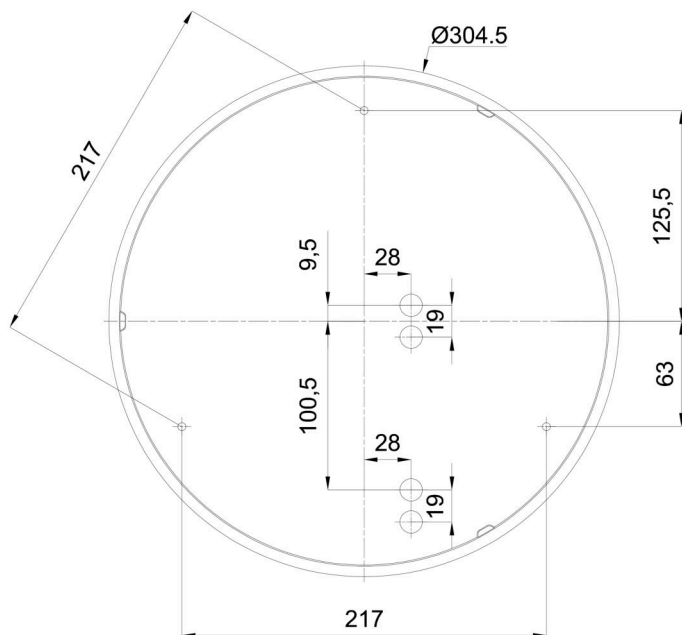

Eulum data pro výpočtové programy jsou k dispozici na

Logistické

EAN	8591728071080
Hmotnost NTT0	2.5 Kg
Hmotnost BTTO	2.8 Kg
Počet kartonů	1 ks
Objem balení	0.017 m ³
Balení 1 šířka	0.375 m
Balení 1 délka	0.355 m
Balení 1 výška	0.13 m
Záruka*	60 měsíců

*U akumulátorů je poskytována záruka v délce 12 měsíců od data prodeje.

Montážní rozměry:

Doplňkový sortiment:

Dekoratívni límec

Kód produktu	Název	Barva	Popis	Obrázek	Rozkres
30136	B14/X14	nerez leštěná	límeč je držěn stínidlem		
30135	B14/X4	bílá Ral9003	límeč je držěn stínidlem		
30138	B14/X13	šedá	límeč je držěn stínidlem		
30137	B14/X12	mosaz leštěná	límeč je držěn stínidlem		

Stínidlo

Kód produktu	Název	Barva	Popis	Obrázek	Rozkres
20055	014	bílá			