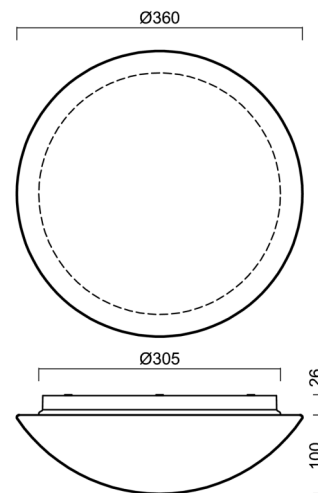

AURA 10 IP

Kód produktu: AUR70883

Typ: LED-1L15E500BD14/014/NK1W HF 4K#

Krátký popis svítidla: Bílé přisazené LED svítidlo nouzové kombinované se senzorem a skleněné stínidlo TRIPLEX OPÁL

Technické

Typy svítidel	Nouzové kombinované + senzor
Typ montáže	přisazené
Materiál základny	polypropylen kompozit
Materiál stínidla	třívrstvé sklo TRIPLEX OPÁL
Barva základny	bílá Ra9003
Barva stínidla	bílá
Držení stínidla	bajonet
Umístění montáže	strop/stěna
Šířka	360 mm
Délka	360 mm
Výška	126 mm
Průměr	ø 360 mm
Montážní otvor	3xø5mm
Kabelový vstup	2xø16mm
Energetická třída	D
Rázová pevnost	IK01
Provozní teplota	od -20°C do +30°C

Elektrické

Příkon	19 W
Stupeň krytí	IP65
Objímka	LED modul
Senzor	HF
Typ baterií	NiCd
Čas nouze	3 hod
Svorkovnice	zacvakávací
Počet svítidel na jistič B10A	26 ks
Počet svítidel na jistič B16A	40 ks
Počet svítidel na jistič C10A	30 ks
Počet svítidel na jistič C16A	48 ks

Světelné

Světelný tok svítidla	2030 lm
Světelný tok zdroje	3130 lm
Světelný tok zdroje v nouzovém režimu	150 lm
Měrný výkon	106 lm/W
Teplota	4000 K
Životnost LED L80/B10	100000 hod
CRI	Ra80
MacAdam	3
Fotobiologická bezpečnost svítidla dle EN 62471 (Blue light hazard)	Risk group 0

Eulum data pro výpočtové programy jsou k dispozici na