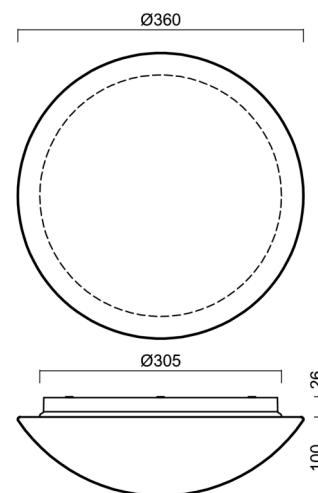

AURA 10 IP

Kód produktu: AUR70882

Typ: LED-1L15E500BD14/014/NK1W 4K#

Krátký popis svítidla: Bílé přisazené LED svítidlo nouzové kombinované a skleněné stínidlo TRIPLEX OPÁL

Technické

Typy svítidel	Nouzové kombinované
Typ montáže	přisazené
Materiál základny	polypropylen kompozit
Materiál stínidla	třívrstvé sklo TRIPLEX OPÁL
Barva základny	bílá Ral9003
Barva stínidla	bílá
Držení stínidla	bajonet
Umístění montáže	strop/stěna
Šířka	360 mm
Délka	360 mm
Výška	126 mm
Průměr	ø 360 mm
Montážní otvor	3xø5mm
Kabelový vstup	2xø16mm
Energetická třída	D
Rázová pevnost	IK01
Provozní teplota	od 0°C do +30°C

Elektrické

Příkon	19 W
Stupeň krytí	IP65
Objímka	LED modul
Typ baterií	NiCd
Čas nouze	3 hod
Svorkovnice	zacvakávací
Počet svítidel na jistič B10A	26 ks
Počet svítidel na jistič B16A	40 ks
Počet svítidel na jistič C10A	30 ks
Počet svítidel na jistič C16A	48 ks

Světelné

Světelný tok svítidla	2030 lm
Světelný tok zdroje	3130 lm
Světelný tok zdroje v nouzovém režimu	150 lm
Měrný výkon	106 lm/W
Teplota	4000 K
Životnost LED L80/B10	100000 hod
CRI	Ra80
MacAdam	3
Fotobiologická bezpečnost svítidla dle EN 62471 (Blue light hazard)	Risk group 0

Eulum data pro výpočtové programy jsou k dispozici na www.osmont.cz.