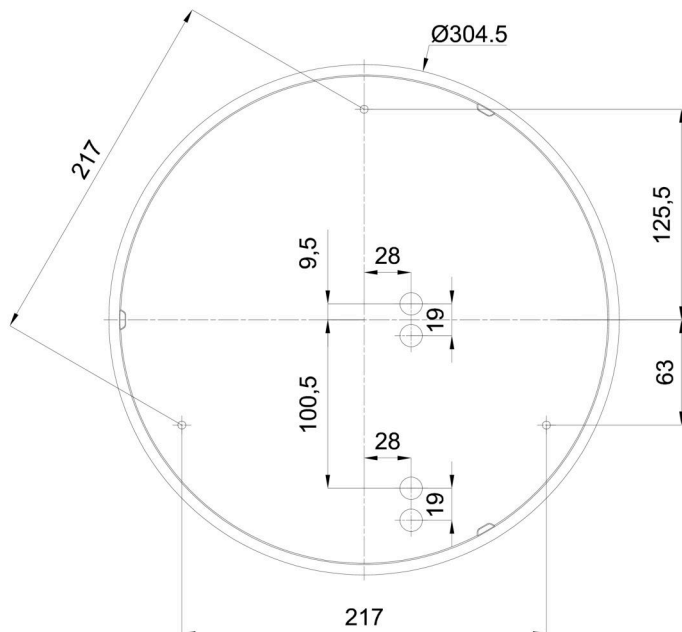

Eulum data pro výpočtové programy jsou k dispozici na www.osmont.cz.

Logistické

EAN	8591728071066
Hmotnost NTT0	2.5 Kg
Hmotnost BTTO	2.8 Kg
Počet kartonů	1 ks
Objem balení	0.017 m ³
Balení 1 šířka	0.375 m
Balení 1 délka	0.355 m
Balení 1 výška	0.13 m
Záruka*	60 měsíců

*U akumulátorů je poskytována záruka v délce 12 měsíců od data prodeje.

Montážní rozměry:

Doplňkový sortiment:

Dekoratívni límec

Kód produktu	Název	Barva	Popis	Obrázek	Rozkres
30136	B14/X14	nerez leštěná	límeč je držěn stínidlem		
30135	B14/X4	bílá Ral9003	límeč je držěn stínidlem		
30138	B14/X13	šedá	límeč je držěn stínidlem		
30137	B14/X12	mosaz leštěná	límeč je držěn stínidlem		

Stínidlo

Kód produktu	Název	Barva	Popis	Obrázek	Rozkres
20055	014	bílá			