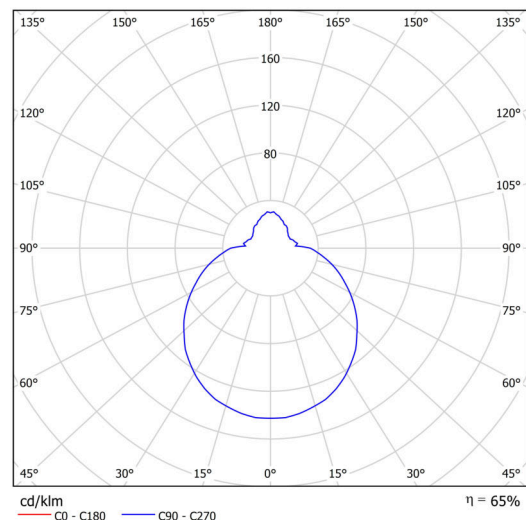

Světelné

Světelný tok svítidla	2030 lm
Světelný tok zdroje	3130 lm
Měrný výkon	106 lm/W
Teplota	4000 K
Životnost LED L80/B10	100000 hod
CRI	Ra80
MacAdam	3
Fotobiologická bezpečnost svítidla dle EN 62471 (Blue light hazard)	Risk group 0