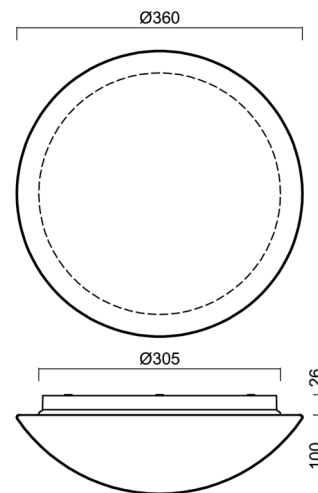

AURA 10 IP

LED-1L15E500BD14/014 HF CORR 4K#

WWW.OSMONT.CZ

AURA 10 IP

Kód produktu: AUR70881

Typ: LED-1L15E500BD14/014 HF CORR 4K#

Krátký popis svítidla: Bílé přisazené LED svítidlo s CORRIDOR funkcí a skleněné stínidlo TRIPLEX OPAL

Technické

Typy svítidel	Corridor
Typ montáže	přisazené
Materiál základny	polypropylen kompozit
Materiál stínidla	třívrstvé sklo TRIPLEX OPÁL
Barva základny	bílá Ral9003
Barva stínidla	bílá
Držení stínidla	bajonet
Umístění montáže	strop/stěna
Šířka	360 mm
Délka	360 mm
Výška	126 mm
Průměr	ø 360 mm
Montážní otvor	3xø5mm
Kabelový vstup	2xø16mm
Energetická třída	D
Rázová pevnost	IK01
Provozní teplota	od -20°C do +30°C

Stínidlo

Kód produktu	Název	Barva	Popis	Obrázek	Rozkres
20055	014	bílá			