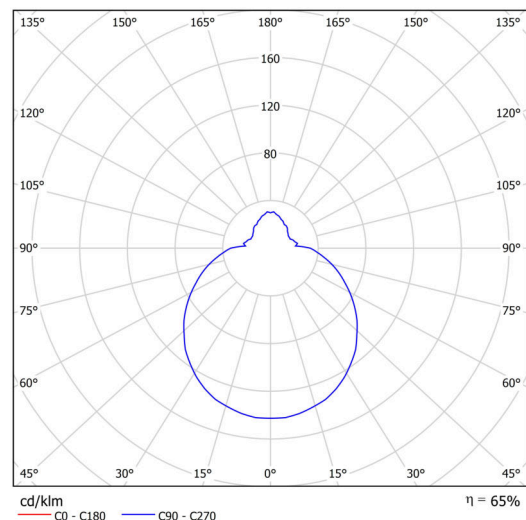

Světelné

Světelný tok svítidla	1440 lm
Světelný tok zdroje	2220 lm
Světelný tok zdroje v nouzovém režimu	150 lm
Měrný výkon	110 lm/W
Teplota	4000 K
Životnost LED L80/B10	100000 hod
CRI	Ra80
MacAdam	3
Fotobiologická bezpečnost svítidla dle EN 62471 (Blue light hazard)	Risk group 0