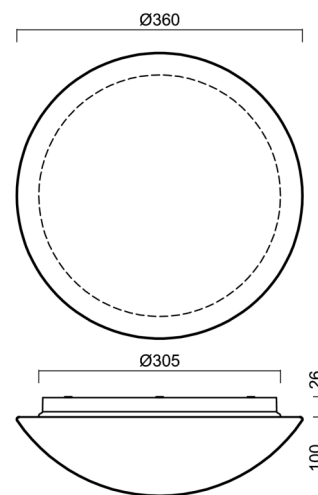

Technické

Typy svítidel	Nouzové kombinované + senzor
Typ montáže	přisazené
Materiál základny	polypropylen kompozit
Materiál stínidla	třívrstvé sklo TRIPLEX OPÁL
Barva základny	bílá Ral9003
Barva stínidla	bílá
Držení stínidla	bajonet
Umístění montáže	strop/stěna
Šířka	360 mm
Délka	360 mm
Výška	126 mm
Průměr	ø 360 mm
Montážní otvor	3xø5mm
Kabelový vstup	2xø16mm
Energetická třída	D
Rázová pevnost	IK01
Provozní teplota	od -20°C do +30°C

Stínidlo

Kód produktu	Název	Barva	Popis	Obrázek	Rozkres
20055	014	bílá			