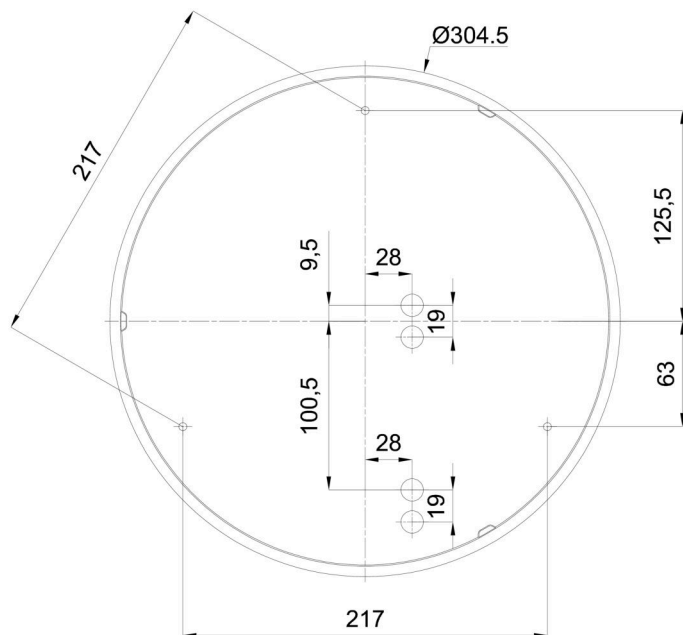

Eulum data pro výpočtové programy jsou k dispozici na

Logistické

EAN	8591728071028
Hmotnost NTT0	2.5 Kg
Hmotnost BTTO	2.8 Kg
Počet kartonů	1 ks
Objem balení	0.017 m ³
Balení 1 šířka	0.375 m
Balení 1 délka	0.355 m
Balení 1 výška	0.13 m
Záruka*	60 měsíců

*U akumulátorů je poskytována záruka v délce 12 měsíců od data prodeje.

Montážní rozměry:

Doplňkový sortiment:

Dekoratívni límec

Kód produktu	Název	Barva	Popis	Obrázek	Rozkres
30136	B14/X14	nerez leštěná	límeč je držěn stínidlem		
30135	B14/X4	bílá Ral9003	límeč je držěn stínidlem		
30138	B14/X13	šedá	límeč je držěn stínidlem		
30137	B14/X12	mosaz leštěná	límeč je držěn stínidlem		

Stínidlo

Kód produktu	Název	Barva	Popis	Obrázek	Rozkres
20055	014	bílá			